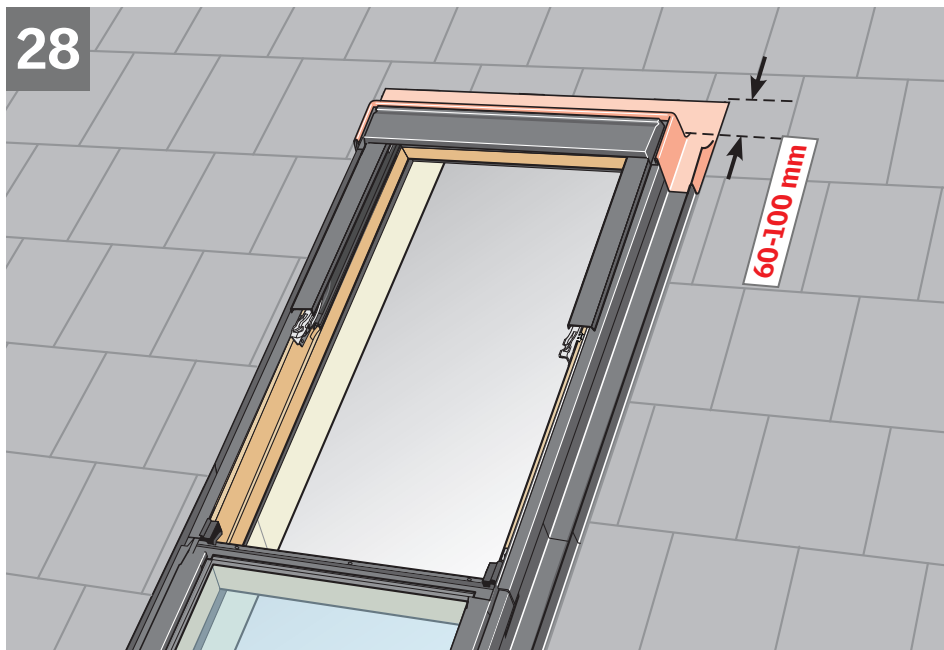

VELUX®

ETS+EDS ■

VAS 453216-2015-09

AR: VELUX Argentina S.A. 348 4 639944	HU: VELUX Magyarország Kft. (06/1) 436-0601
AT: VELUX Österreich GmbH 02245/32 3 50	IE: VELUX Company Ltd. 01 848 8775
AU: VELUX Australia Pty. Ltd. 1300 859 856	IT: VELUX Italia s.p.a. 045/6173666
BA: VELUX Bosna i Hercegovina d.o.o. 033/626 493, 626 494	JP: VELUX-Japan Ltd. 0570-00-8145
BE: VELUX Belgium (010) 42.09.09	LT: VELUX Lietuva, UAB (85) 270 91 01
BG: ВЕЛУКС България ЕООД 02/955 99 30	LV: VELUX Latvia SIA 67 27 77 33
BY: Унитарное предприятие "ВЕЛЮКС Мансардные Окна" (017) 217 73 85	NL: VELUX Nederland B.V. 030 - 6 629 629
CA: VELUX Canada Inc. 1 800 88-VELUX (888-3589)	NO: VELUX Norge AS 22 51 06 00
CH: VELUX Schweiz AG 062 289 44 45	NZ: VELUX New Zealand Ltd. 0800 650 445
CL: VELUX Chile Limitada 2 953 6789	PL: VELUX Polska Sp. z o.o. (022) 33 77 000 / 33 77 070
CN: VELUX (CHINA) CO. LTD. 0316-607 27 27	PT: VELUX Portugal, Lda 21 880 00 60
CZ: VELUX Česká republika, s.r.o. 531 015 511	RO: VELUX România S.R.L. 0-8008-83589
DE: VELUX Deutschland GmbH 01806 / 33 33 99 Festnetz: 0,20 €/Anruf Mobilfunk: max. 0,60 €/Anruf	RS: VELUX Srbija d.o.o. 011 20 57 500
DK: VELUX Danmark A/S 45 16 45 16	RU: ЗАО ВЕЛЮКС (495) 640 87 20
EE: VELUX Eesti OÜ 621 7790	SE: VELUX Svenska AB 042/20 83 80
ES: VELUX Spain, S.A. 91 509 71 00	SI: VELUX Slovenija d.o.o. 01 724 68 68
FI: VELUX Suomi Oy 0207 290 800	SK: VELUX Slovensko, s.r.o. (02) 33 000 555
FR: VELUX France 0821 02 15 15 0,119€ TTC/min	TR: VELUX Çatı Pencereleri Ticaret Limited Şirketi 0 216 302 54 10
GB: VELUX Company Ltd. 01592 778 225	UA: ТОВ "ВЕЛЮКС Україна" (044) 2916070
HR: VELUX Hrvatska d.o.o. 01/5555 444	US: VELUX America Inc. 1-800-88-VELUX