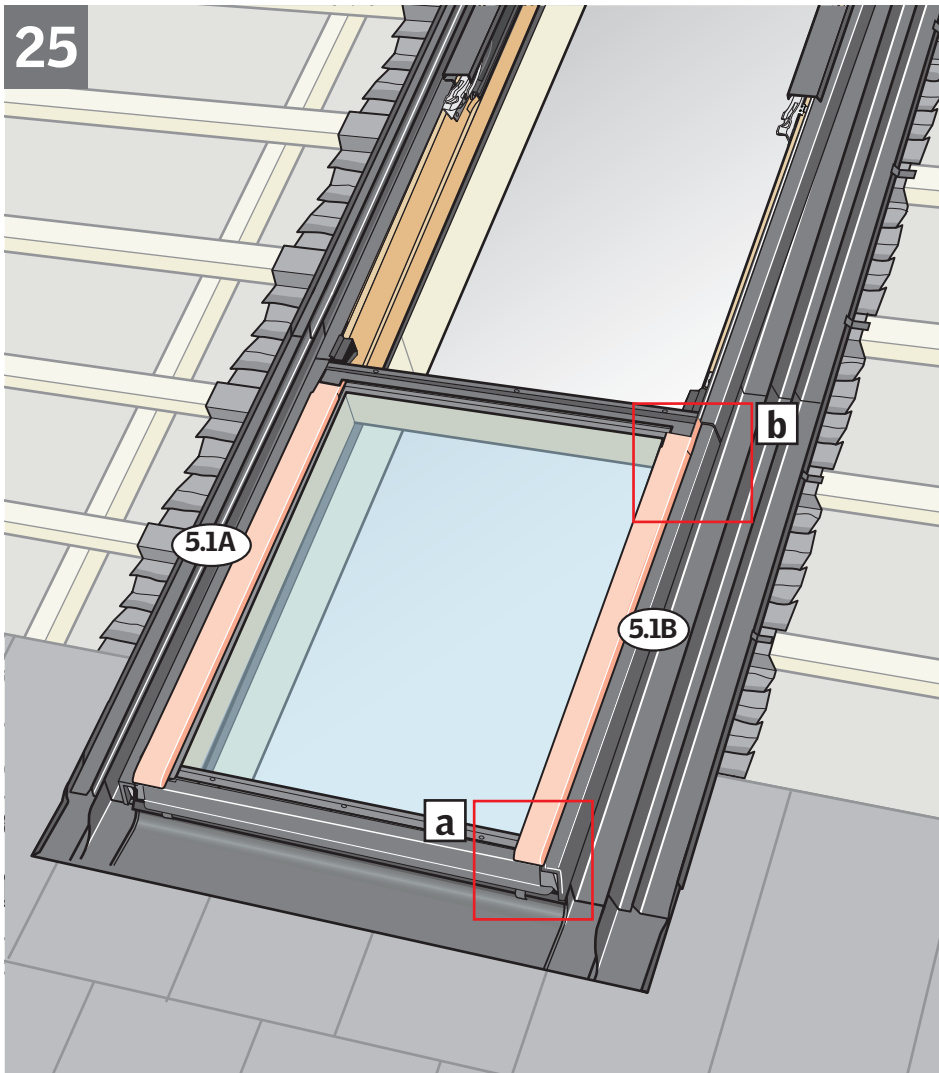

VELUX®

ETS+EDS ■

VAS 453216-2015-09

AR: VELUX Argentina S.A. 348 4 639944	HU: VELUX Magyarország Kft. (06/1) 436-0601
AT: VELUX Österreich GmbH 02245/32 3 50	IE: VELUX Company Ltd. 01 848 8775
AU: VELUX Australia Pty. Ltd. 1300 859 856	IT: VELUX Italia s.p.a. 045/6173666
BA: VELUX Bosna i Hercegovina d.o.o. 033/626 493, 626 494	JP: VELUX-Japan Ltd. 0570-00-8145
BE: VELUX Belgium (010) 42.09.09	LT: VELUX Lietuva, UAB (85) 270 91 01
BG: ВЕЛУКС България ЕООД 02/955 99 30	LV: VELUX Latvia SIA 67 27 77 33
BY: Унитарное предприятие "ВЕЛЮКС Мансардные Окна" (017) 217 73 85	NL: VELUX Nederland B.V. 030 - 6 629 629
CA: VELUX Canada Inc. 1 800 88-VELUX (888-3589)	NO: VELUX Norge AS 22 51 06 00
CH: VELUX Schweiz AG 062 289 44 45	NZ: VELUX New Zealand Ltd. 0800 650 445
CL: VELUX Chile Limitada 2 953 6789	PL: VELUX Polska Sp. z o.o. (022) 33 77 000 / 33 77 070
CN: VELUX (CHINA) CO. LTD. 0316-607 27 27	PT: VELUX Portugal, Lda 21 880 00 60
CZ: VELUX Česká republika, s.r.o. 531 015 511	RO: VELUX România S.R.L. 0-8008-83589
DE: VELUX Deutschland GmbH 01806 / 33 33 99 Festnetz: 0,20 €/Anruf Mobilfunk: max. 0,60 €/Anruf	RS: VELUX Srbija d.o.o. 011 20 57 500
DK: VELUX Danmark A/S 45 16 45 16	RU: ЗАО ВЕЛЮКС (495) 640 87 20
EE: VELUX Eesti OÜ 621 7790	SE: VELUX Svenska AB 042/20 83 80
ES: VELUX Spain, S.A. 91 509 71 00	SI: VELUX Slovenija d.o.o. 01 724 68 68
FI: VELUX Suomi Oy 0207 290 800	SK: VELUX Slovensko, s.r.o. (02) 33 000 555
FR: VELUX France 0821 02 15 15 0,119€ TTC/min	TR: VELUX Çatı Pencereleri Ticaret Limited Şirketi 0 216 302 54 10
GB: VELUX Company Ltd. 01592 778 225	UA: ТОВ "ВЕЛЮКС Україна" (044) 2916070
HR: VELUX Hrvatska d.o.o. 01/5555 444	US: VELUX America Inc. 1-800-88-VELUX