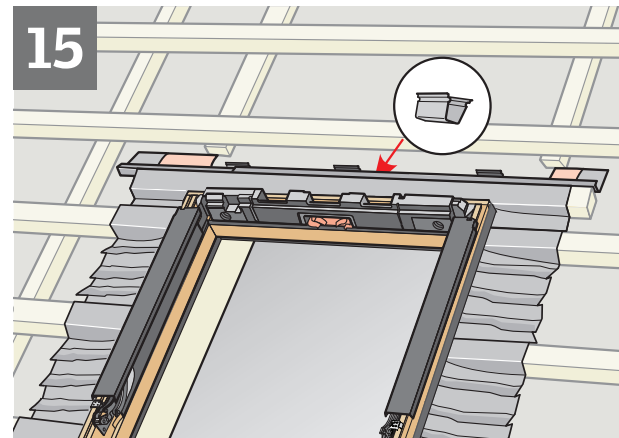

VELUX®

ETS+EDS ■

VAS 453216-2015-09

AR: VELUX Argentina S.A. 348 4 639944	HU: VELUX Magyarország Kft. (06/1) 436-0601
AT: VELUX Österreich GmbH 02245/32 3 50	IE: VELUX Company Ltd. 01 848 8775
AU: VELUX Australia Pty. Ltd. 1300 859 856	IT: VELUX Italia s.p.a. 045/6173666
BA: VELUX Bosna i Hercegovina d.o.o. 033/626 493, 626 494	JP: VELUX-Japan Ltd. 0570-00-8145
BE: VELUX Belgium (010) 42.09.09	LT: VELUX Lietuva, UAB (85) 270 91 01
BG: ВЕЛУКС България ЕООД 02/955 99 30	LV: VELUX Latvia SIA 67 27 77 33
BY: Унитарное предприятие "ВЕЛЮКС Мансардные Окна" (017) 217 73 85	NL: VELUX Nederland B.V. 030 - 6 629 629
CA: VELUX Canada Inc. 1 800 88-VELUX (888-3589)	NO: VELUX Norge AS 22 51 06 00
CH: VELUX Schweiz AG 062 289 44 45	NZ: VELUX New Zealand Ltd. 0800 650 445
CL: VELUX Chile Limitada 2 953 6789	PL: VELUX Polska Sp. z o.o. (022) 33 77 000 / 33 77 070
CN: VELUX (CHINA) CO. LTD. 0316-607 27 27	PT: VELUX Portugal, Lda 21 880 00 60
CZ: VELUX Česká republika, s.r.o. 531 015 511	RO: VELUX România S.R.L. 0-8008-83589
DE: VELUX Deutschland GmbH 01806 / 33 33 99 Festnetz: 0,20 €/Anruf Mobilfunk: max. 0,60 €/Anruf	RS: VELUX Srbija d.o.o. 011 20 57 500
DK: VELUX Danmark A/S 45 16 45 16	RU: ЗАО ВЕЛЮКС (495) 640 87 20
EE: VELUX Eesti OÜ 621 7790	SE: VELUX Svenska AB 042/20 83 80
ES: VELUX Spain, S.A. 91 509 71 00	SI: VELUX Slovenija d.o.o. 01 724 68 68
FI: VELUX Suomi Oy 0207 290 800	SK: VELUX Slovensko, s.r.o. (02) 33 000 555
FR: VELUX France 0821 02 15 15 0,119€ TTC/min	TR: VELUX Çatı Pencereleri Ticaret Limited Şirketi 0 216 302 54 10
GB: VELUX Company Ltd. 01592 778 225	UA: ТОВ "ВЕЛЮКС Україна" (044) 2916070
HR: VELUX Hrvatska d.o.o. 01/5555 444	US: VELUX America Inc. 1-800-88-VELUX