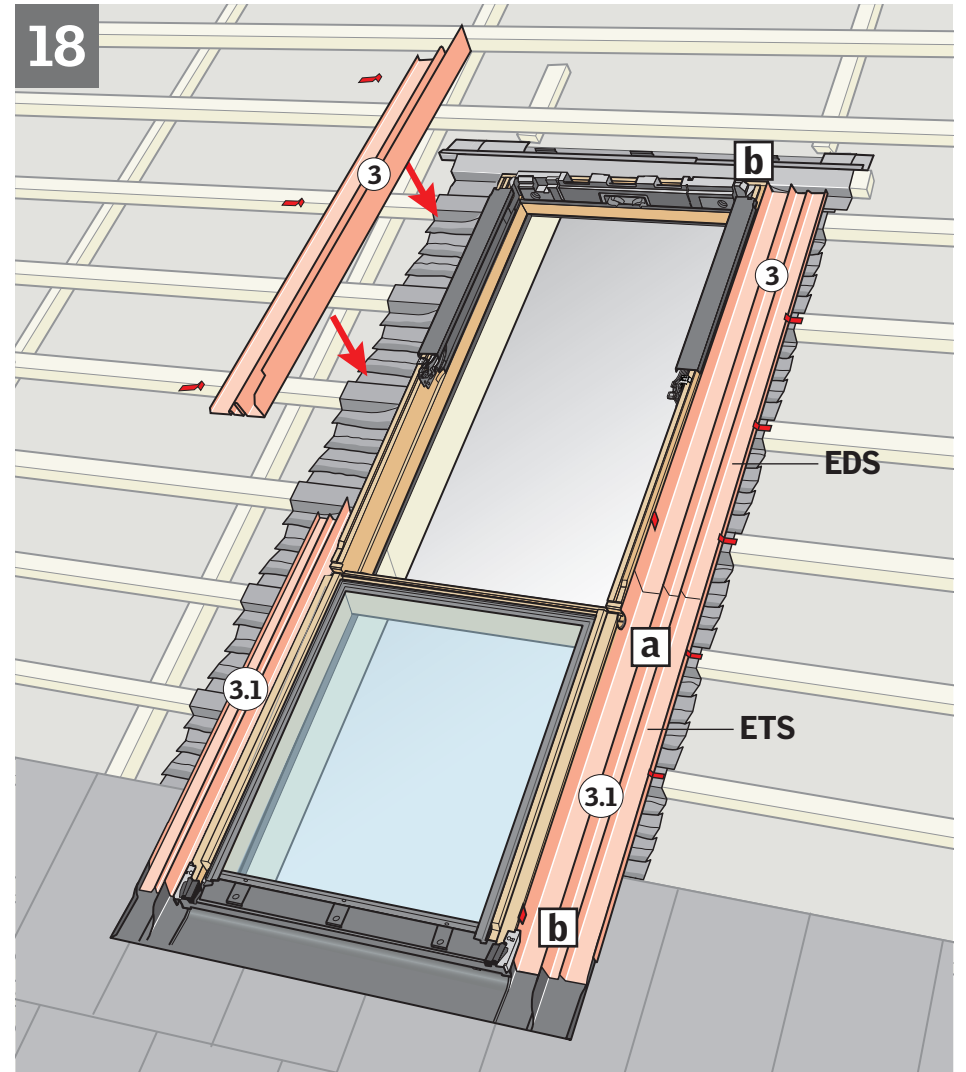

VELUX®

ETS+EDS ■

VAS 453216-2015-09

AR: VELUX Argentina S.A. 348 4 639944	HU: VELUX Magyarország Kft. (06/1) 436-0601
AT: VELUX Österreich GmbH 02245/32 3 50	IE: VELUX Company Ltd. 01 848 8775
AU: VELUX Australia Pty. Ltd. 1300 859 856	IT: VELUX Italia s.p.a. 045/6173666
BA: VELUX Bosna i Hercegovina d.o.o. 033/626 493, 626 494	JP: VELUX-Japan Ltd. 0570-00-8145
BE: VELUX Belgium (010) 42.09.09	LT: VELUX Lietuva, UAB (85) 270 91 01
BG: ВЕЛУКС България ЕООД 02/955 99 30	LV: VELUX Latvia SIA 67 27 77 33
BY: Унитарное предприятие "ВЕЛЮКС Мансардные Окна" (017) 217 73 85	NL: VELUX Nederland B.V. 030 - 6 629 629
CA: VELUX Canada Inc. 1 800 88-VELUX (888-3589)	NO: VELUX Norge AS 22 51 06 00
CH: VELUX Schweiz AG 062 289 44 45	NZ: VELUX New Zealand Ltd. 0800 650 445
CL: VELUX Chile Limitada 2 953 6789	PL: VELUX Polska Sp. z o.o. (022) 33 77 000 / 33 77 070
CN: VELUX (CHINA) CO. LTD. 0316-607 27 27	PT: VELUX Portugal, Lda 21 880 00 60
CZ: VELUX Česká republika, s.r.o. 531 015 511	RO: VELUX România S.R.L. 0-8008-83589
DE: VELUX Deutschland GmbH 01806 / 33 33 99 Festnetz: 0,20 €/Anruf Mobilfunk: max. 0,60 €/Anruf	RS: VELUX Srbija d.o.o. 011 20 57 500
DK: VELUX Danmark A/S 45 16 45 16	RU: ЗАО ВЕЛЮКС (495) 640 87 20
EE: VELUX Eesti OÜ 621 7790	SE: VELUX Svenska AB 042/20 83 80
ES: VELUX Spain, S.A. 91 509 71 00	SI: VELUX Slovenija d.o.o. 01 724 68 68
FI: VELUX Suomi Oy 0207 290 800	SK: VELUX Slovensko, s.r.o. (02) 33 000 555
FR: VELUX France 0821 02 15 15 0,119€ TTC/min	TR: VELUX Çatı Pencereleri Ticaret Limited Şirketi 0 216 302 54 10
GB: VELUX Company Ltd. 01592 778 225	UA: ТОВ "ВЕЛЮКС Україна" (044) 2916070
HR: VELUX Hrvatska d.o.o. 01/5555 444	US: VELUX America Inc. 1-800-88-VELUX