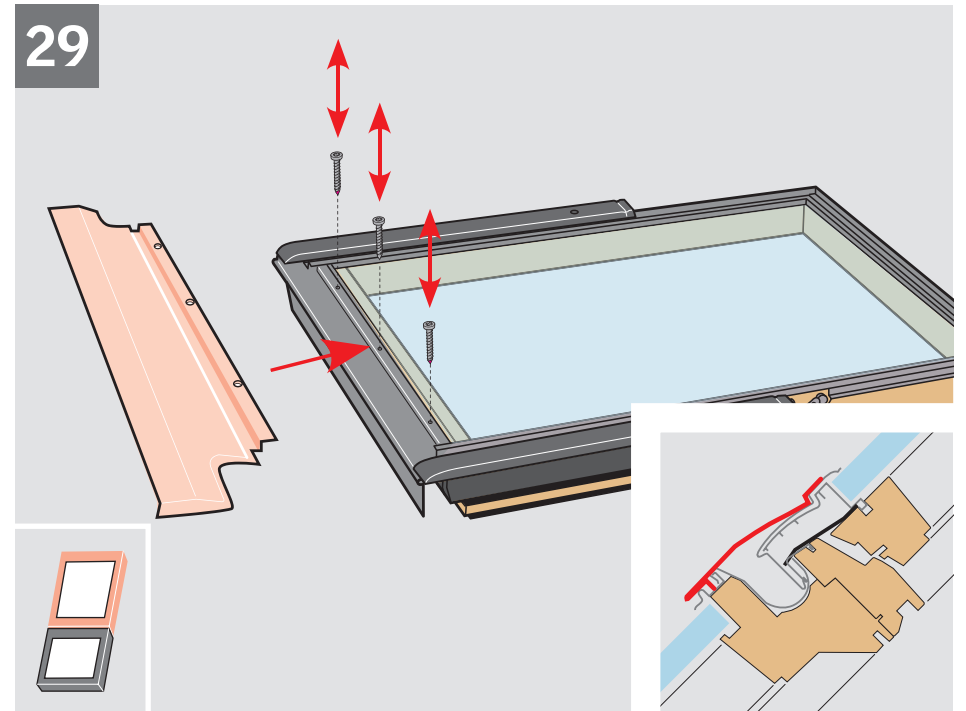

VELUX®

ETS+EDS ■

VAS 453216-2015-09

AR: VELUX Argentina S.A. 348 4 639944	HU: VELUX Magyarország Kft. (06/1) 436-0601
AT: VELUX Österreich GmbH 02245/32 3 50	IE: VELUX Company Ltd. 01 848 8775
AU: VELUX Australia Pty. Ltd. 1300 859 856	IT: VELUX Italia s.p.a. 045/6173666
BA: VELUX Bosna i Hercegovina d.o.o. 033/626 493, 626 494	JP: VELUX-Japan Ltd. 0570-00-8145
BE: VELUX Belgium (010) 42.09.09	LT: VELUX Lietuva, UAB (85) 270 91 01
BG: ВЕЛУКС България ЕООД 02/955 99 30	LV: VELUX Latvia SIA 67 27 77 33
BY: Унитарное предприятие "ВЕЛЮКС Мансардные Окна" (017) 217 73 85	NL: VELUX Nederland B.V. 030 - 6 629 629
CA: VELUX Canada Inc. 1 800 88-VELUX (888-3589)	NO: VELUX Norge AS 22 51 06 00
CH: VELUX Schweiz AG 062 289 44 45	NZ: VELUX New Zealand Ltd. 0800 650 445
CL: VELUX Chile Limitada 2 953 6789	PL: VELUX Polska Sp. z o.o. (022) 33 77 000 / 33 77 070
CN: VELUX (CHINA) CO. LTD. 0316-607 27 27	PT: VELUX Portugal, Lda 21 880 00 60
CZ: VELUX Česká republika, s.r.o. 531 015 511	RO: VELUX România S.R.L. 0-8008-83589
DE: VELUX Deutschland GmbH 01806 / 33 33 99 Festnetz: 0,20 €/Anruf Mobilfunk: max. 0,60 €/Anruf	RS: VELUX Srbija d.o.o. 011 20 57 500
DK: VELUX Danmark A/S 45 16 45 16	RU: ЗАО ВЕЛЮКС (495) 640 87 20
EE: VELUX Eesti OÜ 621 7790	SE: VELUX Svenska AB 042/20 83 80
ES: VELUX Spain, S.A. 91 509 71 00	SI: VELUX Slovenija d.o.o. 01 724 68 68
FI: VELUX Suomi Oy 0207 290 800	SK: VELUX Slovensko, s.r.o. (02) 33 000 555
FR: VELUX France 0821 02 15 15 0,119€ TTC/min	TR: VELUX Çatı Pencereleri Ticaret Limited Şirketi 0 216 302 54 10
GB: VELUX Company Ltd. 01592 778 225	UA: ТОВ "ВЕЛЮКС Україна" (044) 2916070
HR: VELUX Hrvatska d.o.o. 01/5555 444	US: VELUX America Inc. 1-800-88-VELUX