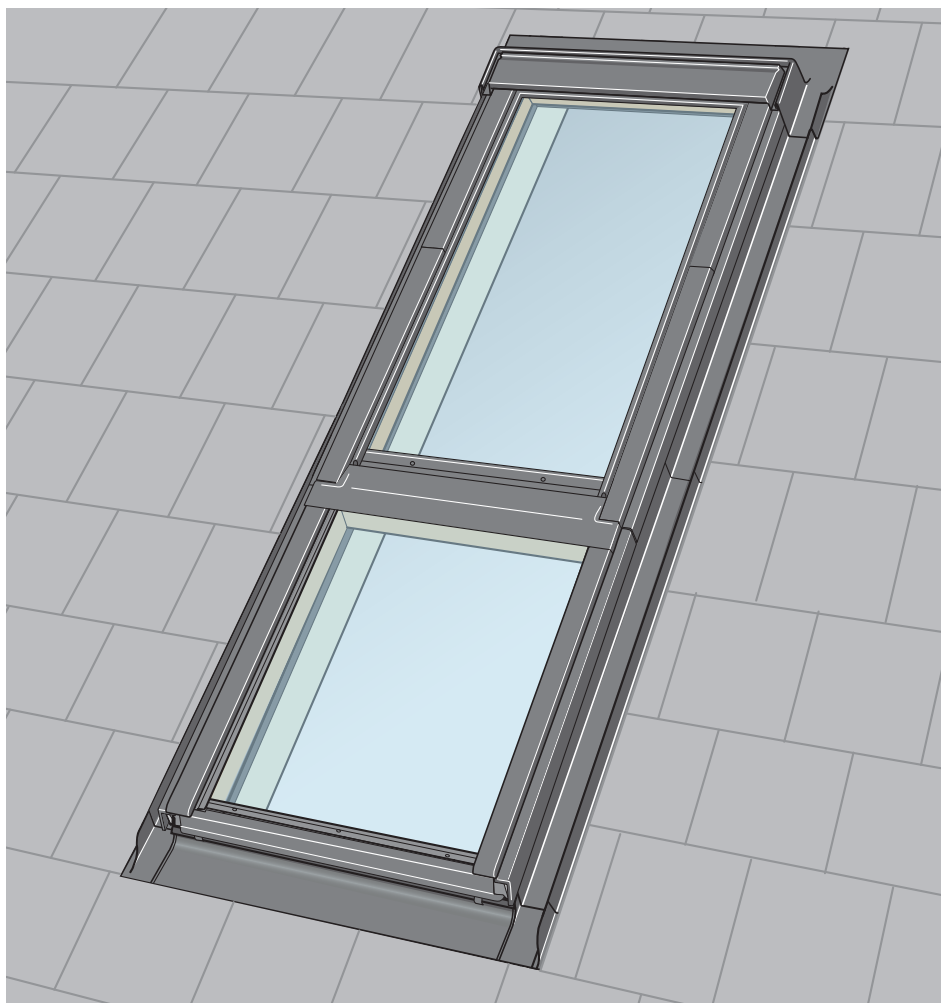

VELUX®

ETS+EDS ■

VAS 453216-2015-09

AR: VELUX Argentina S.A. 348 4 639944	HU: VELUX Magyarország Kft. (06/1) 436-0601
AT: VELUX Österreich GmbH 02245/32 3 50	IE: VELUX Company Ltd. 01 848 8775
AU: VELUX Australia Pty. Ltd. 1300 859 856	IT: VELUX Italia s.p.a. 045/6173666
BA: VELUX Bosna i Hercegovina d.o.o. 033/626 493, 626 494	JP: VELUX-Japan Ltd. 0570-00-8145
BE: VELUX Belgium (010) 42.09.09	LT: VELUX Lietuva, UAB (85) 270 91 01
BG: ВЕЛУКС България ЕООД 02/955 99 30	LV: VELUX Latvia SIA 67 27 77 33
BY: Унитарное предприятие "ВЕЛЮКС Мансардные Окна" (017) 217 73 85	NL: VELUX Nederland B.V. 030 - 6 629 629
CA: VELUX Canada Inc. 1 800 88-VELUX (888-3589)	NO: VELUX Norge AS 22 51 06 00
CH: VELUX Schweiz AG 062 289 44 45	NZ: VELUX New Zealand Ltd. 0800 650 445
CL: VELUX Chile Limitada 2 953 6789	PL: VELUX Polska Sp. z o.o. (022) 33 77 000 / 33 77 070
CN: VELUX (CHINA) CO. LTD. 0316-607 27 27	PT: VELUX Portugal, Lda 21 880 00 60
CZ: VELUX Česká republika, s.r.o. 531 015 511	RO: VELUX România S.R.L. 0-8008-83589
DE: VELUX Deutschland GmbH 01806 / 33 33 99 Festnetz: 0,20 €/Anruf Mobilfunk: max. 0,60 €/Anruf	RS: VELUX Srbija d.o.o. 011 20 57 500
DK: VELUX Danmark A/S 45 16 45 16	RU: ЗАО ВЕЛЮКС (495) 640 87 20
EE: VELUX Eesti OÜ 621 7790	SE: VELUX Svenska AB 042/20 83 80
ES: VELUX Spain, S.A. 91 509 71 00	SI: VELUX Slovenija d.o.o. 01 724 68 68
FI: VELUX Suomi Oy 0207 290 800	SK: VELUX Slovensko, s.r.o. (02) 33 000 555
FR: VELUX France 0821 02 15 15 0,119€ TTC/min	TR: VELUX Çatı Pencereleri Ticaret Limited Şirketi 0 216 302 54 10
GB: VELUX Company Ltd. 01592 778 225	UA: ТОВ "ВЕЛЮКС Україна" (044) 2916070
HR: VELUX Hrvatska d.o.o. 01/5555 444	US: VELUX America Inc. 1-800-88-VELUX