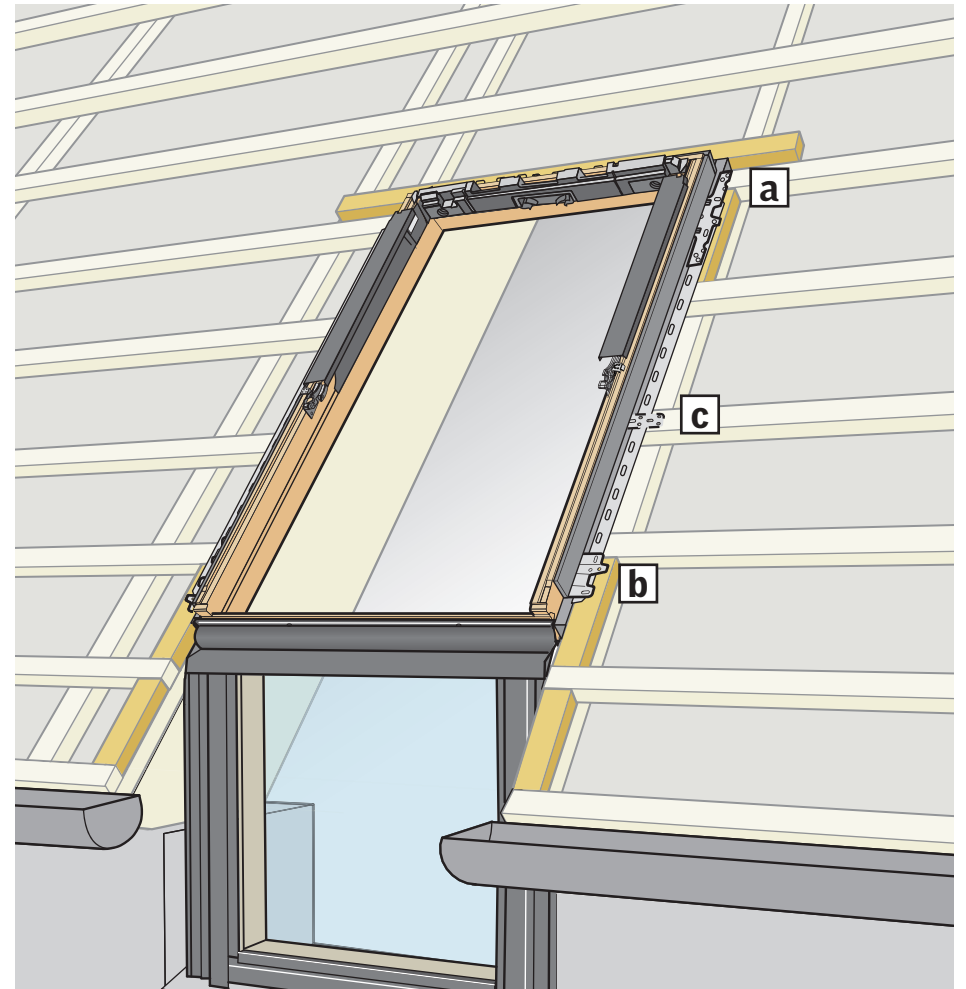

VELUX®

EFJ 

VAS 453212-2012-11

New

1

a

min 300 mm

2