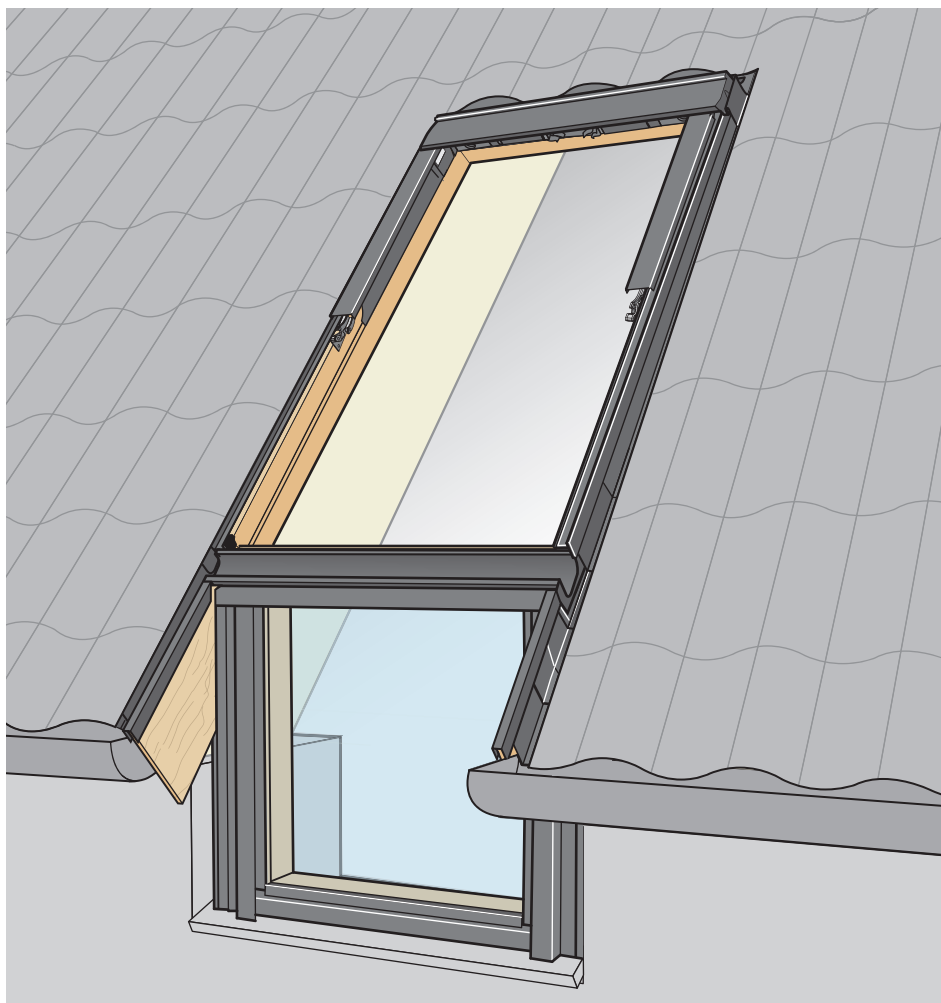

VELUX®

EFJ 

VAS 453212-2012-11

New

1

a

min 300 mm

2