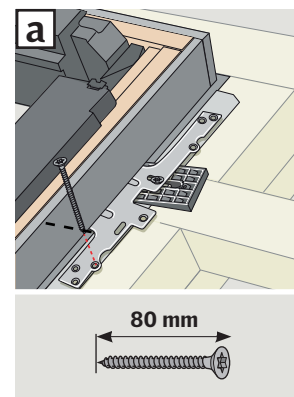

VELUX®

EFJ 

VAS 453212-2012-11

New

1

a

min 300 mm

2