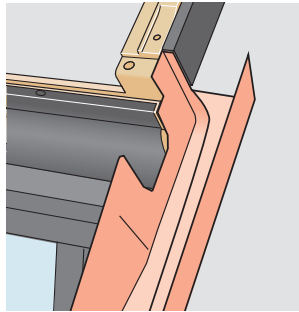

VELUX®

EFJ 

VAS 453212-2012-11

New

1

a

min 300 mm

2