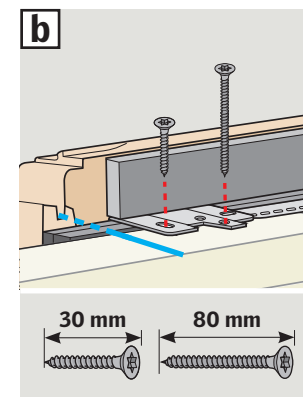

VELUX®

EFJ 

VAS 453212-2012-11

New

1

a

min 300 mm

2