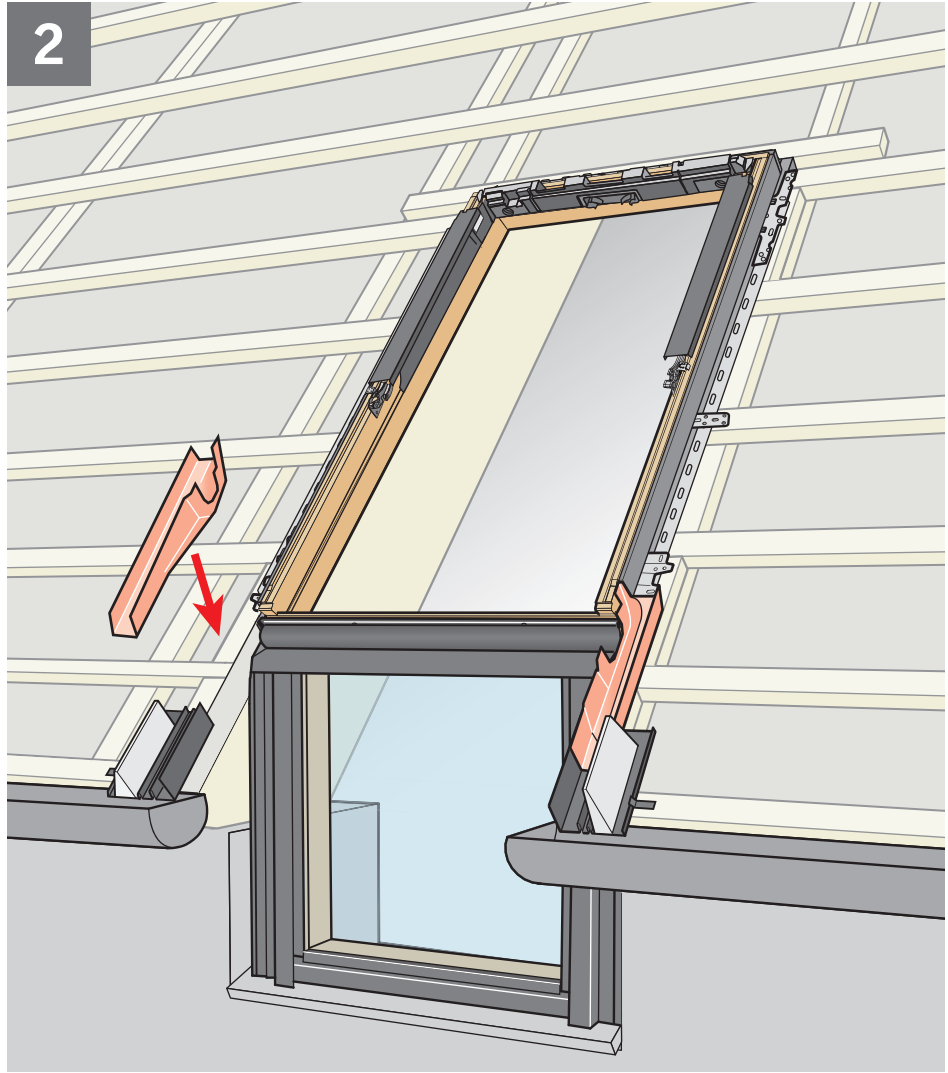

VELUX®

EFJ 

VAS 453212-2012-11

New

1

a

min 300 mm

2