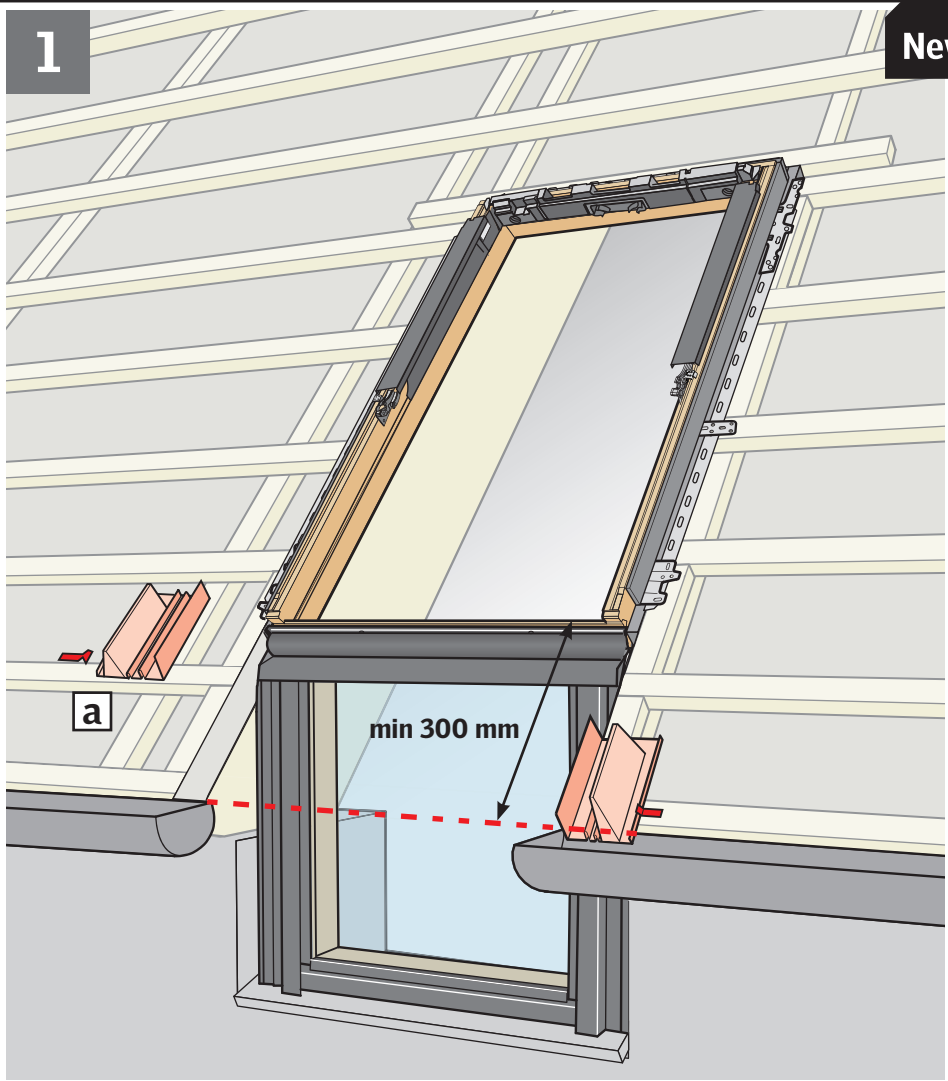

VELUX®

EFJ 

VAS 453212-2012-11

New

1

a

min 300 mm

2