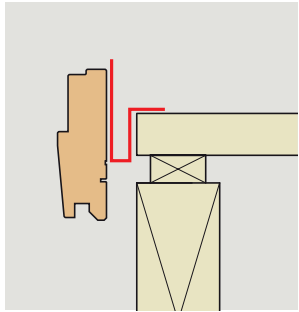

VELUX®

EFJ 

VAS 453212-2012-11

New

1

a

min 300 mm

2