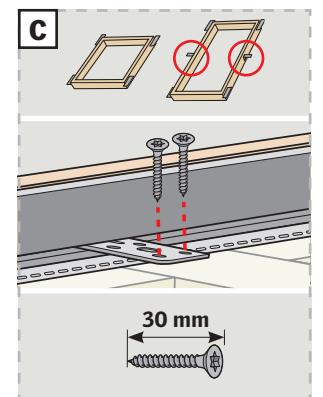

VELUX®

EFJ 

VAS 453212-2012-11

New

1

a

min 300 mm

2