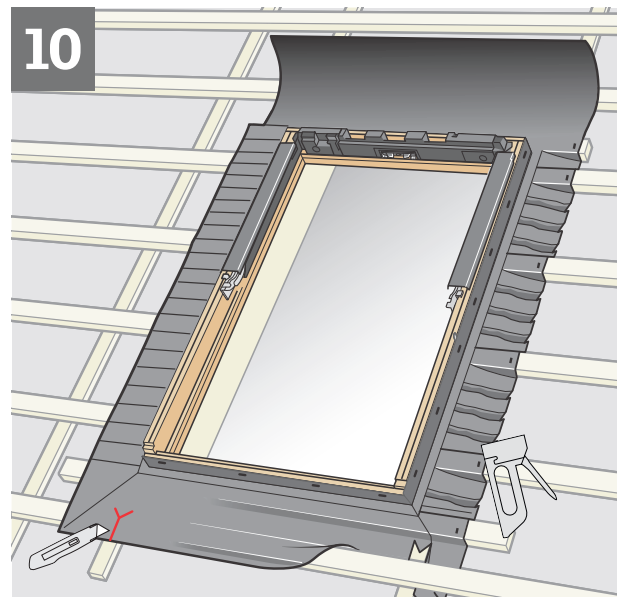

## EDZ

BDX  
BFX

8

9

10

11

12

<b>AR:</b> VELUX Argentina S.A. 348 4 639944	<b>HU:</b> VELUX Magyarország Kft. (06/1) 436-0601
<b>AT:</b> VELUX Österreich GmbH 02245/32 3 50	<b>IE:</b> VELUX Company Ltd. 01 848 8775
<b>AU:</b> VELUX Australia Pty. Ltd. 1300 859 856	<b>IT:</b> VELUX Italia s.p.a. 045/6173666
<b>BA:</b> VELUX Bosna i Hercegovina d.o.o. 033/626 493, 626 494	<b>JP:</b> VELUX-Japan Ltd. 0570-00-8145
<b>BE:</b> VELUX Belgium (010) 42.09.09	<b>LT:</b> VELUX Lietuva, UAB (85) 270 91 01
<b>BG:</b> VELUX Bulgaria EOOD 02/955 99 30	<b>LV:</b> VELUX Latvia SIA 67 27 77 33
<b>BY:</b> FE VELUX Roof Windows (017) 217 7385	<b>NL:</b> VELUX Nederland B.V. 030 - 6 629 629
<b>CA:</b> VELUX Canada Inc. 1 800 88-VELUX (888-3589)	<b>NO:</b> VELUX Norge AS 22 51 06 00
<b>CH:</b> VELUX Schweiz AG 0848 945 549	<b>NZ:</b> VELUX New Zealand Ltd. 0800 650 445
<b>CL:</b> VELUX Chile Limitada 2 953 6789	<b>PL:</b> VELUX Polska Sp. z o.o. (022) 33 77 000 / 33 77 070
<b>CN:</b> VELUX (CHINA) CO. LTD. 0316-607 27 27	<b>PT:</b> VELUX Portugal, Lda 21 880 00 60
<b>CZ:</b> VELUX Česká republika, s.r.o. 531 015 511	<b>RO:</b> VELUX România S.R.L. 0-8008-83589
<b>DE:</b> VELUX Deutschland GmbH 0800/3 27 27 27 Kostenlos aus dem deutschen Festnetz	<b>RS:</b> VELUX Srbija d.o.o. 011 20 57 500
<b>DK:</b> VELUX Danmark A/S 45 16 45 16	<b>RU:</b> ZAO VELUX (495) 737 75 20
<b>EE:</b> VELUX Eesti OÜ 621 7790	<b>SE:</b> VELUX Svenska AB 042/20 83 80
<b>ES:</b> VELUX Spain, S.A. 91 509 71 00	<b>SI:</b> VELUX Slovenija d.o.o. 01 724 68 68
<b>FI:</b> VELUX Suomi Oy 0207 290 800	<b>SK:</b> VELUX Slovensko, s.r.o. (02) 33 000 555
<b>FR:</b> VELUX France 0821 02 15 15 0,119€ TTC/min	<b>TR:</b> VELUX Çatı Pencereleri Ticaret Limited Şirketi 0 216 302 54 10
<b>GB:</b> VELUX Company Ltd. 01592 778 225	<b>UA:</b> VELUX Ukraina TOV (044) 2916070
<b>HR:</b> VELUX Hrvatska d.o.o. 01/5555 444	<b>US:</b> VELUX America Inc. 1-800-88-VELUX