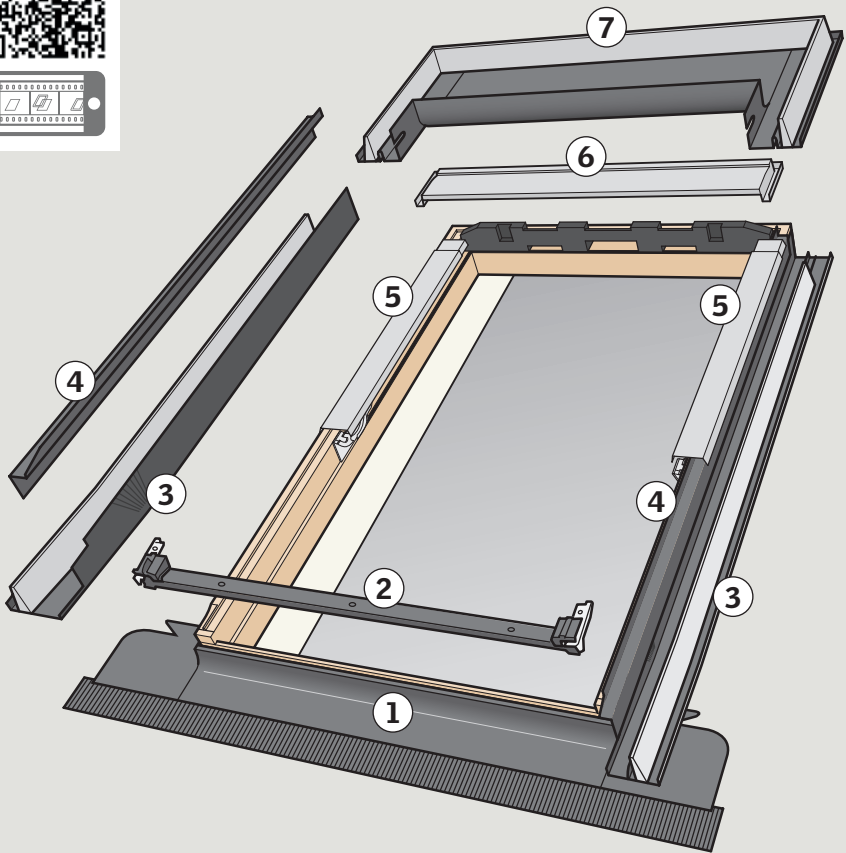

## EDZ

BDX  
BFX

8

9

10

11

12

<b>AR:</b> VELUX Argentina S.A. 348 4 639944	<b>HU:</b> VELUX Magyarország Kft. (06/1) 436-0601
<b>AT:</b> VELUX Österreich GmbH 02245/32 3 50	<b>IE:</b> VELUX Company Ltd. 01 848 8775
<b>AU:</b> VELUX Australia Pty. Ltd. 1300 859 856	<b>IT:</b> VELUX Italia s.p.a. 045/6173666
<b>BA:</b> VELUX Bosna i Hercegovina d.o.o. 033/626 493, 626 494	<b>JP:</b> VELUX-Japan Ltd. 0570-00-8145
<b>BE:</b> VELUX Belgium (010) 42.09.09	<b>LT:</b> VELUX Lietuva, UAB (85) 270 91 01
<b>BG:</b> VELUX Bulgaria EOOD 02/955 99 30	<b>LV:</b> VELUX Latvia SIA 67 27 77 33
<b>BY:</b> FE VELUX Roof Windows (017) 217 7385	<b>NL:</b> VELUX Nederland B.V. 030 - 6 629 629
<b>CA:</b> VELUX Canada Inc. 1 800 88-VELUX (888-3589)	<b>NO:</b> VELUX Norge AS 22 51 06 00
<b>CH:</b> VELUX Schweiz AG 0848 945 549	<b>NZ:</b> VELUX New Zealand Ltd. 0800 650 445
<b>CL:</b> VELUX Chile Limitada 2 953 6789	<b>PL:</b> VELUX Polska Sp. z o.o. (022) 33 77 000 / 33 77 070
<b>CN:</b> VELUX (CHINA) CO. LTD. 0316-607 27 27	<b>PT:</b> VELUX Portugal, Lda 21 880 00 60
<b>CZ:</b> VELUX Česká republika, s.r.o. 531 015 511	<b>RO:</b> VELUX România S.R.L. 0-8008-83589
<b>DE:</b> VELUX Deutschland GmbH 0800/3 27 27 27 Kostenlos aus dem deutschen Festnetz	<b>RS:</b> VELUX Srbija d.o.o. 011 20 57 500
<b>DK:</b> VELUX Danmark A/S 45 16 45 16	<b>RU:</b> ZAO VELUX (495) 737 75 20
<b>EE:</b> VELUX Eesti OÜ 621 7790	<b>SE:</b> VELUX Svenska AB 042/20 83 80
<b>ES:</b> VELUX Spain, S.A. 91 509 71 00	<b>SI:</b> VELUX Slovenija d.o.o. 01 724 68 68
<b>FI:</b> VELUX Suomi Oy 0207 290 800	<b>SK:</b> VELUX Slovensko, s.r.o. (02) 33 000 555
<b>FR:</b> VELUX France 0821 02 15 15 0,119€ TTC/min	<b>TR:</b> VELUX Çatı Pencereleri Ticaret Limited Şirketi 0 216 302 54 10
<b>GB:</b> VELUX Company Ltd. 01592 778 225	<b>UA:</b> VELUX Ukraina TOV (044) 2916070
<b>HR:</b> VELUX Hrvatska d.o.o. 01/5555 444	<b>US:</b> VELUX America Inc. 1-800-88-VELUX