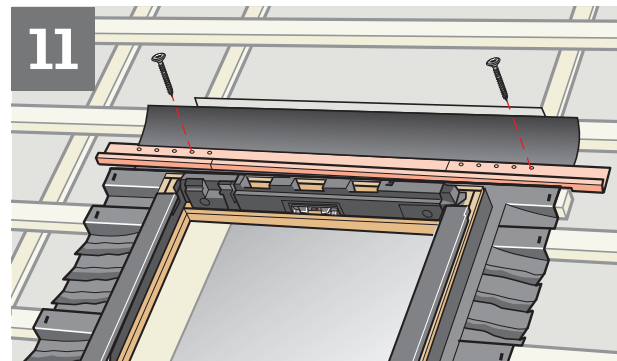

## EDZ

BDX  
BFX

8

9

10

11

12

<b>AR:</b> VELUX Argentina S.A. 348 4 639944	<b>HU:</b> VELUX Magyarország Kft. (06/1) 436-0601
<b>AT:</b> VELUX Österreich GmbH 02245/32 3 50	<b>IE:</b> VELUX Company Ltd. 01 848 8775
<b>AU:</b> VELUX Australia Pty. Ltd. 1300 859 856	<b>IT:</b> VELUX Italia s.p.a. 045/6173666
<b>BA:</b> VELUX Bosna i Hercegovina d.o.o. 033/626 493, 626 494	<b>JP:</b> VELUX-Japan Ltd. 0570-00-8145
<b>BE:</b> VELUX Belgium (010) 42.09.09	<b>LT:</b> VELUX Lietuva, UAB (85) 270 91 01
<b>BG:</b> VELUX Bulgaria EOOD 02/955 99 30	<b>LV:</b> VELUX Latvia SIA 67 27 77 33
<b>BY:</b> FE VELUX Roof Windows (017) 217 7385	<b>NL:</b> VELUX Nederland B.V. 030 - 6 629 629
<b>CA:</b> VELUX Canada Inc. 1 800 88-VELUX (888-3589)	<b>NO:</b> VELUX Norge AS 22 51 06 00
<b>CH:</b> VELUX Schweiz AG 0848 945 549	<b>NZ:</b> VELUX New Zealand Ltd. 0800 650 445
<b>CL:</b> VELUX Chile Limitada 2 953 6789	<b>PL:</b> VELUX Polska Sp. z o.o. (022) 33 77 000 / 33 77 070
<b>CN:</b> VELUX (CHINA) CO. LTD. 0316-607 27 27	<b>PT:</b> VELUX Portugal, Lda 21 880 00 60
<b>CZ:</b> VELUX Česká republika, s.r.o. 531 015 511	<b>RO:</b> VELUX România S.R.L. 0-8008-83589
<b>DE:</b> VELUX Deutschland GmbH 0800/3 27 27 27 Kostenlos aus dem deutschen Festnetz	<b>RS:</b> VELUX Srbija d.o.o. 011 20 57 500
<b>DK:</b> VELUX Danmark A/S 45 16 45 16	<b>RU:</b> ZAO VELUX (495) 737 75 20
<b>EE:</b> VELUX Eesti OÜ 621 7790	<b>SE:</b> VELUX Svenska AB 042/20 83 80
<b>ES:</b> VELUX Spain, S.A. 91 509 71 00	<b>SI:</b> VELUX Slovenija d.o.o. 01 724 68 68
<b>FI:</b> VELUX Suomi Oy 0207 290 800	<b>SK:</b> VELUX Slovensko, s.r.o. (02) 33 000 555
<b>FR:</b> VELUX France 0821 02 15 15 0,119€ TTC/min	<b>TR:</b> VELUX Çatı Pencereleri Ticaret Limited Şirketi 0 216 302 54 10
<b>GB:</b> VELUX Company Ltd. 01592 778 225	<b>UA:</b> VELUX Ukraina TOV (044) 2916070
<b>HR:</b> VELUX Hrvatska d.o.o. 01/5555 444	<b>US:</b> VELUX America Inc. 1-800-88-VELUX