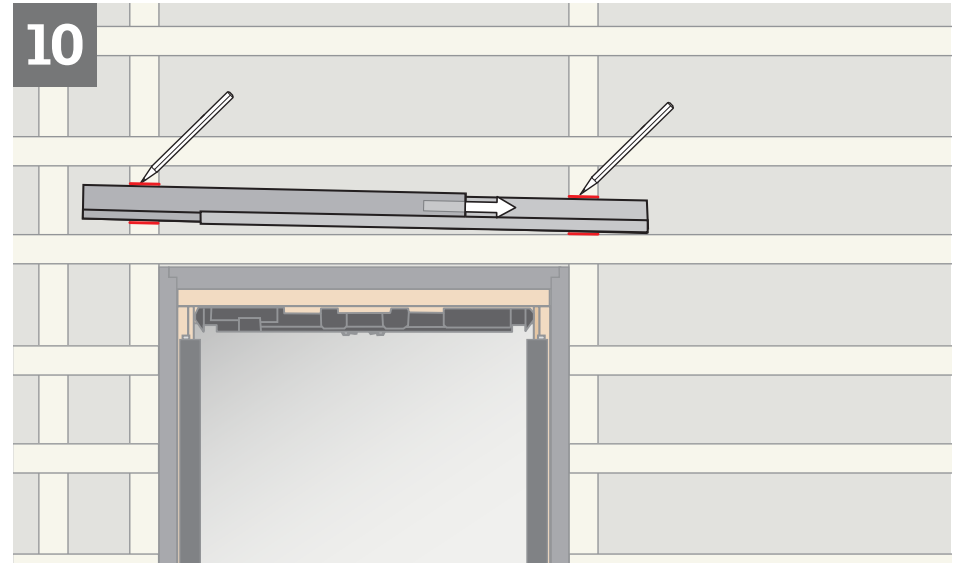

VELUX®

EDL+ 

VAS 453643-2016-02

24

25

AR: VELUX Argentina S.A. 348 4 639944	HU: VELUX Magyarország Kft. (06/1) 436-0601
AT: VELUX Österreich GmbH 02245/32 3 50	IE: VELUX Company Ltd. 01 848 8775
AU: VELUX Australia Pty. Ltd. 1300 859 856	IT: VELUX Italia s.p.a. 045/6173666
BA: VELUX Bosna i Hercegovina d.o.o. 033/626 493, 626 494	JP: VELUX-Japan Ltd. 0570-00-8145
BE: VELUX Belgium (010) 42.09.09	LT: VELUX Lietuva, UAB (85) 270 91 01
BG: ВЕЛУКС България ЕООД 02/955 99 30	LV: VELUX Latvia SIA 67 27 77 33
BY: Унитарное предприятие "ВЕЛЮКС Мансардные Окна" (017) 329 20 89	NL: VELUX Nederland B.V. 030 - 6 629 629
CA: VELUX Canada Inc. 1 800 88-VELUX (888-3589)	NO: VELUX Norge AS 22 51 06 00
CH: VELUX Schweiz AG 062 289 44 45	NZ: VELUX New Zealand Ltd. 0800 650 445
CL: VELUX Chile Limitada 2 953 6789	PL: VELUX Polska Sp. z o.o. (022) 33 77 000 / 33 77 070
CN: VELUX (CHINA) CO. LTD. 0316-607 27 27	PT: VELUX Portugal, Lda 21 880 00 60
CZ: VELUX Česká republika, s.r.o. 531 015 511	RO: VELUX România S.R.L. 0-8008-83589
DE: VELUX Deutschland GmbH 01806 / 33 33 99 Festnetz: 0,20 €/Anruf Mobilfunk: max. 0,60 €/Anruf	RS: VELUX Srbija d.o.o. 011 20 57 500
DK: VELUX Danmark A/S 45 16 45 16	RU: ЗАО ВЕЛЮКС (495) 640 87 20
EE: VELUX Eesti OÜ 621 7790	SE: VELUX Svenska AB 042/20 83 80
ES: VELUX Spain, S.A. 91 509 71 00	SI: VELUX Slovenija d.o.o. 01 724 68 68
FI: VELUX Suomi Oy 0207 290 800	SK: VELUX Slovensko, s.r.o. (02) 33 000 555
FR: VELUX France 0821 02 15 15 0,119€ TTC/min	TR: VELUX Çatı Pencereleri Ticaret Limited Şirketi 0 216 302 54 10
GB: VELUX Company Ltd. 01592 778 225	UA: ТОВ "ВЕЛЮКС Україна" (044) 2916070
HR: VELUX Hrvatska d.o.o. 01/5555 444	US: VELUX America LLC 1-800-88-VELUX