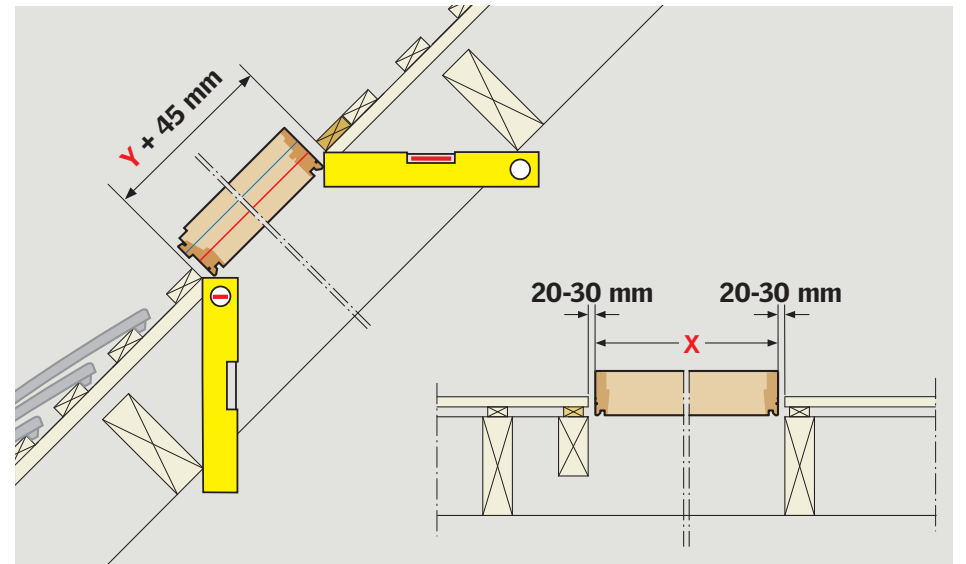

VELUX®

EDL+ 

VAS 453643-2016-02

24

25

AR: VELUX Argentina S.A. 348 4 639944	HU: VELUX Magyarország Kft. (06/1) 436-0601
AT: VELUX Österreich GmbH 02245/32 3 50	IE: VELUX Company Ltd. 01 848 8775
AU: VELUX Australia Pty. Ltd. 1300 859 856	IT: VELUX Italia s.p.a. 045/6173666
BA: VELUX Bosna i Hercegovina d.o.o. 033/626 493, 626 494	JP: VELUX-Japan Ltd. 0570-00-8145
BE: VELUX Belgium (010) 42.09.09	LT: VELUX Lietuva, UAB (85) 270 91 01
BG: ВЕЛУКС България ЕООД 02/955 99 30	LV: VELUX Latvia SIA 67 27 77 33
BY: Унитарное предприятие "ВЕЛЮКС Мансардные Окна" (017) 329 20 89	NL: VELUX Nederland B.V. 030 - 6 629 629
CA: VELUX Canada Inc. 1 800 88-VELUX (888-3589)	NO: VELUX Norge AS 22 51 06 00
CH: VELUX Schweiz AG 062 289 44 45	NZ: VELUX New Zealand Ltd. 0800 650 445
CL: VELUX Chile Limitada 2 953 6789	PL: VELUX Polska Sp. z o.o. (022) 33 77 000 / 33 77 070
CN: VELUX (CHINA) CO. LTD. 0316-607 27 27	PT: VELUX Portugal, Lda 21 880 00 60
CZ: VELUX Česká republika, s.r.o. 531 015 511	RO: VELUX România S.R.L. 0-8008-83589
DE: VELUX Deutschland GmbH 01806 / 33 33 99 Festnetz: 0,20 €/Anruf Mobilfunk: max. 0,60 €/Anruf	RS: VELUX Srbija d.o.o. 011 20 57 500
DK: VELUX Danmark A/S 45 16 45 16	RU: ЗАО ВЕЛЮКС (495) 640 87 20
EE: VELUX Eesti OÜ 621 7790	SE: VELUX Svenska AB 042/20 83 80
ES: VELUX Spain, S.A. 91 509 71 00	SI: VELUX Slovenija d.o.o. 01 724 68 68
FI: VELUX Suomi Oy 0207 290 800	SK: VELUX Slovensko, s.r.o. (02) 33 000 555
FR: VELUX France 0821 02 15 15 0,119€ TTC/min	TR: VELUX Çatı Pencereleri Ticaret Limited Şirketi 0 216 302 54 10
GB: VELUX Company Ltd. 01592 778 225	UA: ТОВ "ВЕЛЮКС Україна" (044) 2916070
HR: VELUX Hrvatska d.o.o. 01/5555 444	US: VELUX America LLC 1-800-88-VELUX