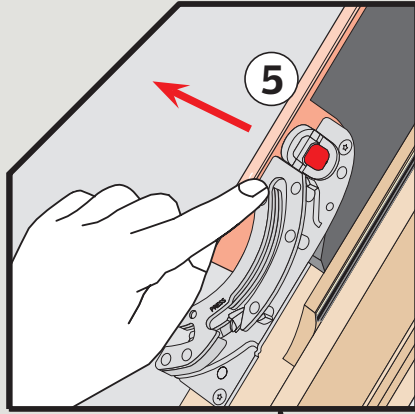

EDE

Page 14

Page 15

Page 15

Page 15

Page 13

| | |
|--|---|
| AR: VELUX Argentina S.A. 348 4 639944 | HU: VELUX Magyarország Kft. (06/1) 436-0601 |
| AT: VELUX Österreich GmbH 02245/32 3 50 | IE: VELUX Company Ltd. 01 848 8775 |
| AU: VELUX Australia Pty. Ltd. 1300 859 856 | IT: VELUX Italia s.p.a. 045/6173666 |
| BA: VELUX Bosna i Hercegovina d.o.o. 033/626 493, 626 494 | JP: VELUX-Japan Ltd. 0570-00-8145 |
| BE: VELUX Belgium (010) 42.09.09 | LT: VELUX Lietuva, UAB (85) 270 91 01 |
| BG: VELUX Bulgaria EOOD 02/955 99 30 | LV: VELUX Latvia SIA 67 27 77 33 |
| BY: FE VELUX Roof Windows (017) 217 7385 | NL: VELUX Nederland B.V. 030 - 6 629 629 |
| CA: VELUX Canada Inc. 1 800 88-VELUX (888-3589) | NO: VELUX Norge AS 22 51 06 00 |
| CH: VELUX Schweiz AG 0848 945 549 | NZ: VELUX New Zealand Ltd. 0800 650 445 |
| CL: VELUX Chile Limitada 2 953 6789 | PL: VELUX Polska Sp. z o.o. (022) 33 77 000 / 33 77 070 |
| CN: VELUX (CHINA) CO. LTD. 0316-607 27 27 | PT: VELUX Portugal, Lda 21 880 00 60 |
| CZ: VELUX Česká republika, s.r.o. 531 015 511 | RO: VELUX România S.R.L. 0-8008-83589 |
| DE: VELUX Deutschland GmbH 0800/3 27 27 27 Kostenlos aus dem deutschen Festnetz | RS: VELUX Srbija d.o.o. 011 20 57 500 |
| DK: VELUX Danmark A/S 45 16 45 16 | RU: ZAO VELUX (495) 737 75 20 |
| EE: VELUX Eesti OÜ 621 7790 | SE: VELUX Svenska AB 042/20 83 80 |
| ES: VELUX Spain, S.A. 91 509 71 00 | SI: VELUX Slovenija d.o.o. 01 724 68 68 |
| FI: VELUX Suomi Oy 0207 290 800 | SK: VELUX Slovensko, s.r.o. (02) 33 000 555 |
| FR: VELUX France 0821 02 15 15 0,119€ TTC/min | TR: VELUX Çatı Pencereleri Ticaret Limited Şirketi 0 216 302 54 10 |
| GB: VELUX Company Ltd. 01592 778 225 | UA: VELUX Ukraina TOV (044) 2916070 |
| HR: VELUX Hrvatska d.o.o. 01/5555 444 | US: VELUX America Inc. 1-800-88-VELUX |