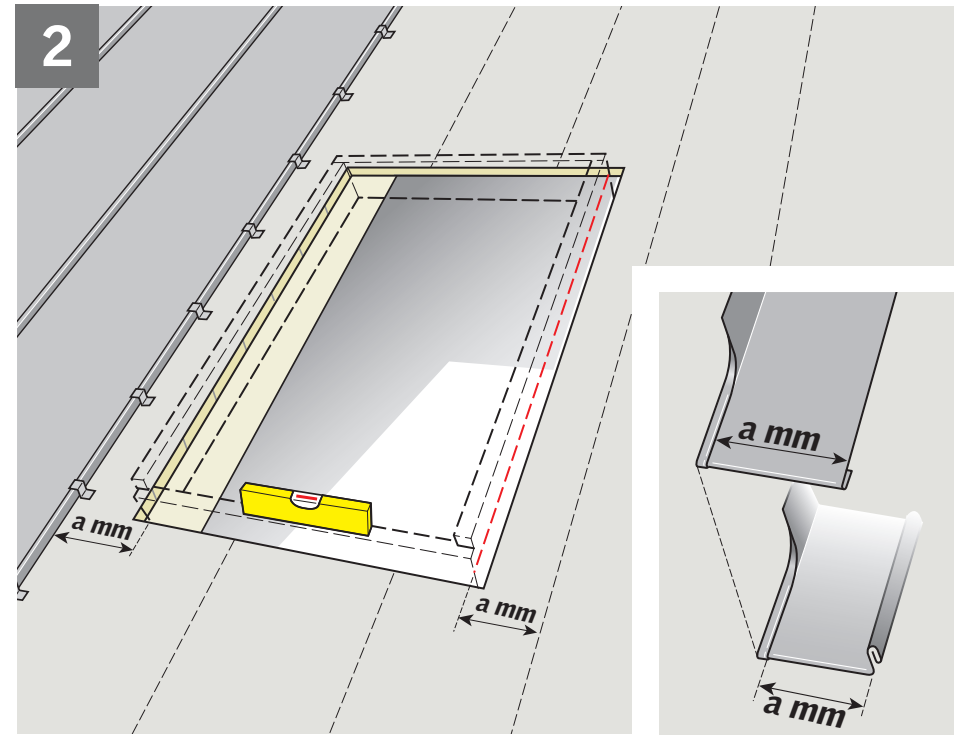

EDE

Page 14

Page 15

Page 15

Page 15

Page 13

| | |
|--|---|
| AR: VELUX Argentina S.A. 348 4 639944 | HU: VELUX Magyarország Kft. (06/1) 436-0601 |
| AT: VELUX Österreich GmbH 02245/32 3 50 | IE: VELUX Company Ltd. 01 848 8775 |
| AU: VELUX Australia Pty. Ltd. 1300 859 856 | IT: VELUX Italia s.p.a. 045/6173666 |
| BA: VELUX Bosna i Hercegovina d.o.o. 033/626 493, 626 494 | JP: VELUX-Japan Ltd. 0570-00-8145 |
| BE: VELUX Belgium (010) 42.09.09 | LT: VELUX Lietuva, UAB (85) 270 91 01 |
| BG: VELUX Bulgaria EOOD 02/955 99 30 | LV: VELUX Latvia SIA 67 27 77 33 |
| BY: FE VELUX Roof Windows (017) 217 7385 | NL: VELUX Nederland B.V. 030 - 6 629 629 |
| CA: VELUX Canada Inc. 1 800 88-VELUX (888-3589) | NO: VELUX Norge AS 22 51 06 00 |
| CH: VELUX Schweiz AG 0848 945 549 | NZ: VELUX New Zealand Ltd. 0800 650 445 |
| CL: VELUX Chile Limitada 2 953 6789 | PL: VELUX Polska Sp. z o.o. (022) 33 77 000 / 33 77 070 |
| CN: VELUX (CHINA) CO. LTD. 0316-607 27 27 | PT: VELUX Portugal, Lda 21 880 00 60 |
| CZ: VELUX Česká republika, s.r.o. 531 015 511 | RO: VELUX România S.R.L. 0-8008-83589 |
| DE: VELUX Deutschland GmbH 0800/3 27 27 27 Kostenlos aus dem deutschen Festnetz | RS: VELUX Srbija d.o.o. 011 20 57 500 |
| DK: VELUX Danmark A/S 45 16 45 16 | RU: ZAO VELUX (495) 737 75 20 |
| EE: VELUX Eesti OÜ 621 7790 | SE: VELUX Svenska AB 042/20 83 80 |
| ES: VELUX Spain, S.A. 91 509 71 00 | SI: VELUX Slovenija d.o.o. 01 724 68 68 |
| FI: VELUX Suomi Oy 0207 290 800 | SK: VELUX Slovensko, s.r.o. (02) 33 000 555 |
| FR: VELUX France 0821 02 15 15 0,119€ TTC/min | TR: VELUX Çatı Pencereleri Ticaret Limited Şirketi 0 216 302 54 10 |
| GB: VELUX Company Ltd. 01592 778 225 | UA: VELUX Ukraina TOV (044) 2916070 |
| HR: VELUX Hrvatska d.o.o. 01/5555 444 | US: VELUX America Inc. 1-800-88-VELUX |