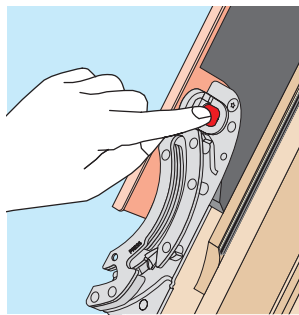

EDE

Page 14

Page 15

Page 15

Page 15

Page 13

| | |
|--|---|
| AR: VELUX Argentina S.A. 348 4 639944 | HU: VELUX Magyarország Kft. (06/1) 436-0601 |
| AT: VELUX Österreich GmbH 02245/32 3 50 | IE: VELUX Company Ltd. 01 848 8775 |
| AU: VELUX Australia Pty. Ltd. 1300 859 856 | IT: VELUX Italia s.p.a. 045/6173666 |
| BA: VELUX Bosna i Hercegovina d.o.o. 033/626 493, 626 494 | JP: VELUX-Japan Ltd. 0570-00-8145 |
| BE: VELUX Belgium (010) 42.09.09 | LT: VELUX Lietuva, UAB (85) 270 91 01 |
| BG: VELUX Bulgaria EOOD 02/955 99 30 | LV: VELUX Latvia SIA 67 27 77 33 |
| BY: FE VELUX Roof Windows (017) 217 7385 | NL: VELUX Nederland B.V. 030 - 6 629 629 |
| CA: VELUX Canada Inc. 1 800 88-VELUX (888-3589) | NO: VELUX Norge AS 22 51 06 00 |
| CH: VELUX Schweiz AG 0848 945 549 | NZ: VELUX New Zealand Ltd. 0800 650 445 |
| CL: VELUX Chile Limitada 2 953 6789 | PL: VELUX Polska Sp. z o.o. (022) 33 77 000 / 33 77 070 |
| CN: VELUX (CHINA) CO. LTD. 0316-607 27 27 | PT: VELUX Portugal, Lda 21 880 00 60 |
| CZ: VELUX Česká republika, s.r.o. 531 015 511 | RO: VELUX România S.R.L. 0-8008-83589 |
| DE: VELUX Deutschland GmbH 0800/3 27 27 27 Kostenlos aus dem deutschen Festnetz | RS: VELUX Srbija d.o.o. 011 20 57 500 |
| DK: VELUX Danmark A/S 45 16 45 16 | RU: ZAO VELUX (495) 737 75 20 |
| EE: VELUX Eesti OÜ 621 7790 | SE: VELUX Svenska AB 042/20 83 80 |
| ES: VELUX Spain, S.A. 91 509 71 00 | SI: VELUX Slovenija d.o.o. 01 724 68 68 |
| FI: VELUX Suomi Oy 0207 290 800 | SK: VELUX Slovensko, s.r.o. (02) 33 000 555 |
| FR: VELUX France 0821 02 15 15 0,119€ TTC/min | TR: VELUX Çatı Pencereleri Ticaret Limited Şirketi 0 216 302 54 10 |
| GB: VELUX Company Ltd. 01592 778 225 | UA: VELUX Ukraina TOV (044) 2916070 |
| HR: VELUX Hrvatska d.o.o. 01/5555 444 | US: VELUX America Inc. 1-800-88-VELUX |