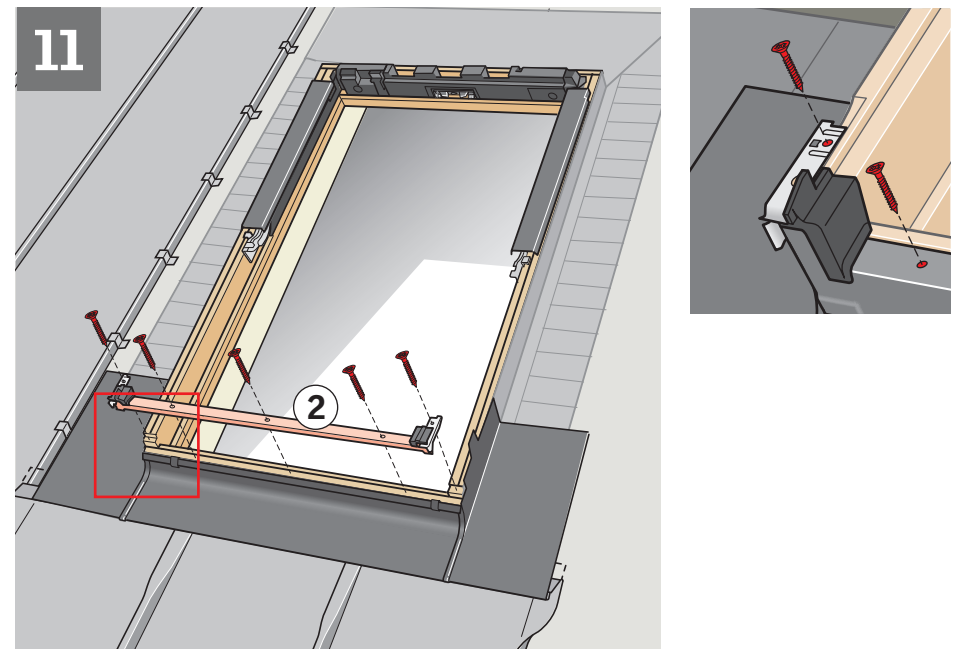

EDE

Page 14

Page 15

Page 15

Page 15

Page 13

| | |
|--|---|
| AR: VELUX Argentina S.A. 348 4 639944 | HU: VELUX Magyarország Kft. (06/1) 436-0601 |
| AT: VELUX Österreich GmbH 02245/32 3 50 | IE: VELUX Company Ltd. 01 848 8775 |
| AU: VELUX Australia Pty. Ltd. 1300 859 856 | IT: VELUX Italia s.p.a. 045/6173666 |
| BA: VELUX Bosna i Hercegovina d.o.o. 033/626 493, 626 494 | JP: VELUX-Japan Ltd. 0570-00-8145 |
| BE: VELUX Belgium (010) 42.09.09 | LT: VELUX Lietuva, UAB (85) 270 91 01 |
| BG: VELUX Bulgaria EOOD 02/955 99 30 | LV: VELUX Latvia SIA 67 27 77 33 |
| BY: FE VELUX Roof Windows (017) 217 7385 | NL: VELUX Nederland B.V. 030 - 6 629 629 |
| CA: VELUX Canada Inc. 1 800 88-VELUX (888-3589) | NO: VELUX Norge AS 22 51 06 00 |
| CH: VELUX Schweiz AG 0848 945 549 | NZ: VELUX New Zealand Ltd. 0800 650 445 |
| CL: VELUX Chile Limitada 2 953 6789 | PL: VELUX Polska Sp. z o.o. (022) 33 77 000 / 33 77 070 |
| CN: VELUX (CHINA) CO. LTD. 0316-607 27 27 | PT: VELUX Portugal, Lda 21 880 00 60 |
| CZ: VELUX Česká republika, s.r.o. 531 015 511 | RO: VELUX România S.R.L. 0-8008-83589 |
| DE: VELUX Deutschland GmbH 0800/3 27 27 27 Kostenlos aus dem deutschen Festnetz | RS: VELUX Srbija d.o.o. 011 20 57 500 |
| DK: VELUX Danmark A/S 45 16 45 16 | RU: ZAO VELUX (495) 737 75 20 |
| EE: VELUX Eesti OÜ 621 7790 | SE: VELUX Svenska AB 042/20 83 80 |
| ES: VELUX Spain, S.A. 91 509 71 00 | SI: VELUX Slovenija d.o.o. 01 724 68 68 |
| FI: VELUX Suomi Oy 0207 290 800 | SK: VELUX Slovensko, s.r.o. (02) 33 000 555 |
| FR: VELUX France 0821 02 15 15 0,119€ TTC/min | TR: VELUX Çatı Pencereleri Ticaret Limited Şirketi 0 216 302 54 10 |
| GB: VELUX Company Ltd. 01592 778 225 | UA: VELUX Ukraina TOV (044) 2916070 |
| HR: VELUX Hrvatska d.o.o. 01/5555 444 | US: VELUX America Inc. 1-800-88-VELUX |