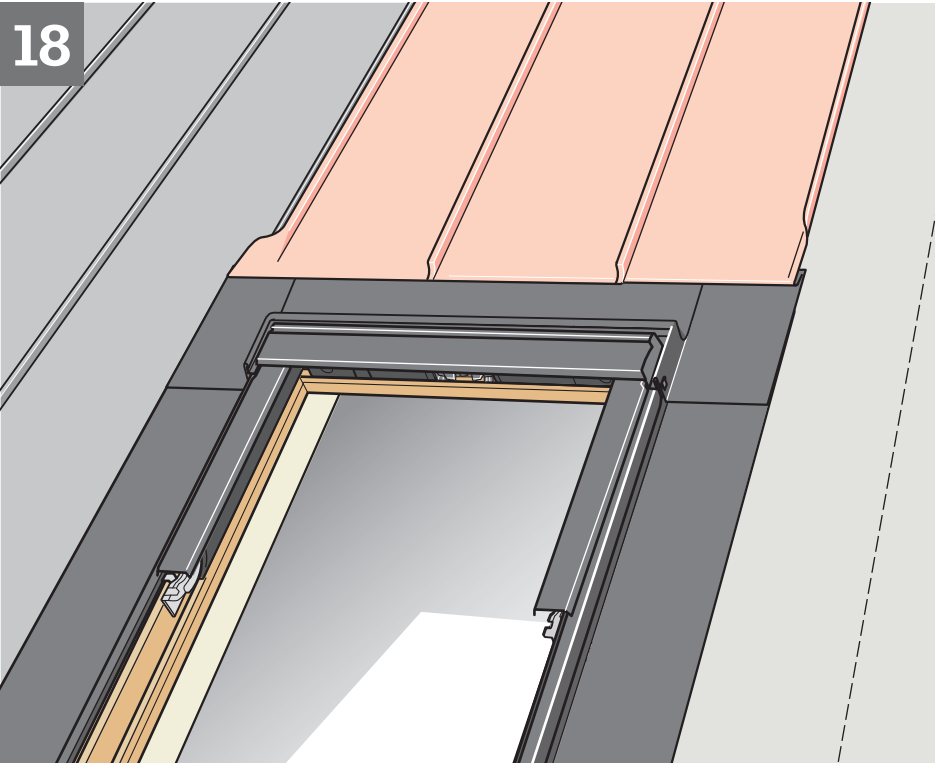

EDE

Page 14

Page 15

Page 15

Page 15

Page 13

| | |
|--|---|
| AR: VELUX Argentina S.A. 348 4 639944 | HU: VELUX Magyarország Kft. (06/1) 436-0601 |
| AT: VELUX Österreich GmbH 02245/32 3 50 | IE: VELUX Company Ltd. 01 848 8775 |
| AU: VELUX Australia Pty. Ltd. 1300 859 856 | IT: VELUX Italia s.p.a. 045/6173666 |
| BA: VELUX Bosna i Hercegovina d.o.o. 033/626 493, 626 494 | JP: VELUX-Japan Ltd. 0570-00-8145 |
| BE: VELUX Belgium (010) 42.09.09 | LT: VELUX Lietuva, UAB (85) 270 91 01 |
| BG: VELUX Bulgaria EOOD 02/955 99 30 | LV: VELUX Latvia SIA 67 27 77 33 |
| BY: FE VELUX Roof Windows (017) 217 7385 | NL: VELUX Nederland B.V. 030 - 6 629 629 |
| CA: VELUX Canada Inc. 1 800 88-VELUX (888-3589) | NO: VELUX Norge AS 22 51 06 00 |
| CH: VELUX Schweiz AG 0848 945 549 | NZ: VELUX New Zealand Ltd. 0800 650 445 |
| CL: VELUX Chile Limitada 2 953 6789 | PL: VELUX Polska Sp. z o.o. (022) 33 77 000 / 33 77 070 |
| CN: VELUX (CHINA) CO. LTD. 0316-607 27 27 | PT: VELUX Portugal, Lda 21 880 00 60 |
| CZ: VELUX Česká republika, s.r.o. 531 015 511 | RO: VELUX România S.R.L. 0-8008-83589 |
| DE: VELUX Deutschland GmbH 0800/3 27 27 27 Kostenlos aus dem deutschen Festnetz | RS: VELUX Srbija d.o.o. 011 20 57 500 |
| DK: VELUX Danmark A/S 45 16 45 16 | RU: ZAO VELUX (495) 737 75 20 |
| EE: VELUX Eesti OÜ 621 7790 | SE: VELUX Svenska AB 042/20 83 80 |
| ES: VELUX Spain, S.A. 91 509 71 00 | SI: VELUX Slovenija d.o.o. 01 724 68 68 |
| FI: VELUX Suomi Oy 0207 290 800 | SK: VELUX Slovensko, s.r.o. (02) 33 000 555 |
| FR: VELUX France 0821 02 15 15 0,119€ TTC/min | TR: VELUX Çatı Pencereleri Ticaret Limited Şirketi 0 216 302 54 10 |
| GB: VELUX Company Ltd. 01592 778 225 | UA: VELUX Ukraina TOV (044) 2916070 |
| HR: VELUX Hrvatska d.o.o. 01/5555 444 | US: VELUX America Inc. 1-800-88-VELUX |