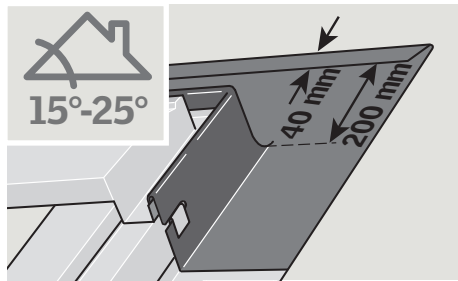

EDE

Page 14

Page 15

Page 15

Page 15

Page 13

| | |
|--|---|
| AR: VELUX Argentina S.A. 348 4 639944 | HU: VELUX Magyarország Kft. (06/1) 436-0601 |
| AT: VELUX Österreich GmbH 02245/32 3 50 | IE: VELUX Company Ltd. 01 848 8775 |
| AU: VELUX Australia Pty. Ltd. 1300 859 856 | IT: VELUX Italia s.p.a. 045/6173666 |
| BA: VELUX Bosna i Hercegovina d.o.o. 033/626 493, 626 494 | JP: VELUX-Japan Ltd. 0570-00-8145 |
| BE: VELUX Belgium (010) 42.09.09 | LT: VELUX Lietuva, UAB (85) 270 91 01 |
| BG: VELUX Bulgaria EOOD 02/955 99 30 | LV: VELUX Latvia SIA 67 27 77 33 |
| BY: FE VELUX Roof Windows (017) 217 7385 | NL: VELUX Nederland B.V. 030 - 6 629 629 |
| CA: VELUX Canada Inc. 1 800 88-VELUX (888-3589) | NO: VELUX Norge AS 22 51 06 00 |
| CH: VELUX Schweiz AG 0848 945 549 | NZ: VELUX New Zealand Ltd. 0800 650 445 |
| CL: VELUX Chile Limitada 2 953 6789 | PL: VELUX Polska Sp. z o.o. (022) 33 77 000 / 33 77 070 |
| CN: VELUX (CHINA) CO. LTD. 0316-607 27 27 | PT: VELUX Portugal, Lda 21 880 00 60 |
| CZ: VELUX Česká republika, s.r.o. 531 015 511 | RO: VELUX România S.R.L. 0-8008-83589 |
| DE: VELUX Deutschland GmbH 0800/3 27 27 27 Kostenlos aus dem deutschen Festnetz | RS: VELUX Srbija d.o.o. 011 20 57 500 |
| DK: VELUX Danmark A/S 45 16 45 16 | RU: ZAO VELUX (495) 737 75 20 |
| EE: VELUX Eesti OÜ 621 7790 | SE: VELUX Svenska AB 042/20 83 80 |
| ES: VELUX Spain, S.A. 91 509 71 00 | SI: VELUX Slovenija d.o.o. 01 724 68 68 |
| FI: VELUX Suomi Oy 0207 290 800 | SK: VELUX Slovensko, s.r.o. (02) 33 000 555 |
| FR: VELUX France 0821 02 15 15 0,119€ TTC/min | TR: VELUX Çatı Pencereleri Ticaret Limited Şirketi 0 216 302 54 10 |
| GB: VELUX Company Ltd. 01592 778 225 | UA: VELUX Ukraina TOV (044) 2916070 |
| HR: VELUX Hrvatska d.o.o. 01/5555 444 | US: VELUX America Inc. 1-800-88-VELUX |