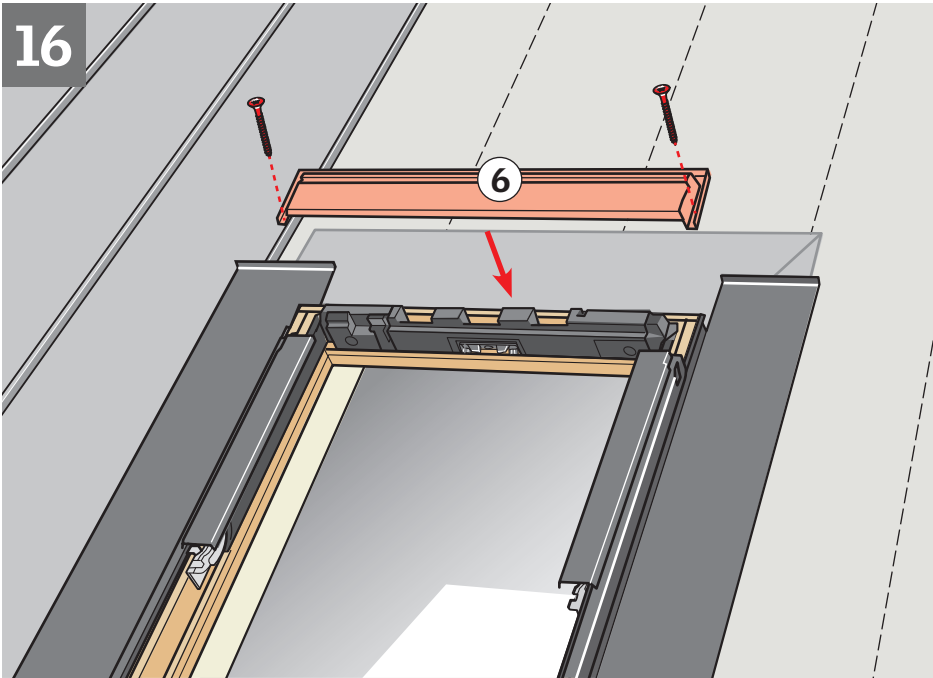

EDE

Page 14

Page 15

Page 15

Page 15

Page 13

| | |
|--|---|
| AR: VELUX Argentina S.A. 348 4 639944 | HU: VELUX Magyarország Kft. (06/1) 436-0601 |
| AT: VELUX Österreich GmbH 02245/32 3 50 | IE: VELUX Company Ltd. 01 848 8775 |
| AU: VELUX Australia Pty. Ltd. 1300 859 856 | IT: VELUX Italia s.p.a. 045/6173666 |
| BA: VELUX Bosna i Hercegovina d.o.o. 033/626 493, 626 494 | JP: VELUX-Japan Ltd. 0570-00-8145 |
| BE: VELUX Belgium (010) 42.09.09 | LT: VELUX Lietuva, UAB (85) 270 91 01 |
| BG: VELUX Bulgaria EOOD 02/955 99 30 | LV: VELUX Latvia SIA 67 27 77 33 |
| BY: FE VELUX Roof Windows (017) 217 7385 | NL: VELUX Nederland B.V. 030 - 6 629 629 |
| CA: VELUX Canada Inc. 1 800 88-VELUX (888-3589) | NO: VELUX Norge AS 22 51 06 00 |
| CH: VELUX Schweiz AG 0848 945 549 | NZ: VELUX New Zealand Ltd. 0800 650 445 |
| CL: VELUX Chile Limitada 2 953 6789 | PL: VELUX Polska Sp. z o.o. (022) 33 77 000 / 33 77 070 |
| CN: VELUX (CHINA) CO. LTD. 0316-607 27 27 | PT: VELUX Portugal, Lda 21 880 00 60 |
| CZ: VELUX Česká republika, s.r.o. 531 015 511 | RO: VELUX România S.R.L. 0-8008-83589 |
| DE: VELUX Deutschland GmbH 0800/3 27 27 27 Kostenlos aus dem deutschen Festnetz | RS: VELUX Srbija d.o.o. 011 20 57 500 |
| DK: VELUX Danmark A/S 45 16 45 16 | RU: ZAO VELUX (495) 737 75 20 |
| EE: VELUX Eesti OÜ 621 7790 | SE: VELUX Svenska AB 042/20 83 80 |
| ES: VELUX Spain, S.A. 91 509 71 00 | SI: VELUX Slovenija d.o.o. 01 724 68 68 |
| FI: VELUX Suomi Oy 0207 290 800 | SK: VELUX Slovensko, s.r.o. (02) 33 000 555 |
| FR: VELUX France 0821 02 15 15 0,119€ TTC/min | TR: VELUX Çatı Pencereleri Ticaret Limited Şirketi 0 216 302 54 10 |
| GB: VELUX Company Ltd. 01592 778 225 | UA: VELUX Ukraina TOV (044) 2916070 |
| HR: VELUX Hrvatska d.o.o. 01/5555 444 | US: VELUX America Inc. 1-800-88-VELUX |