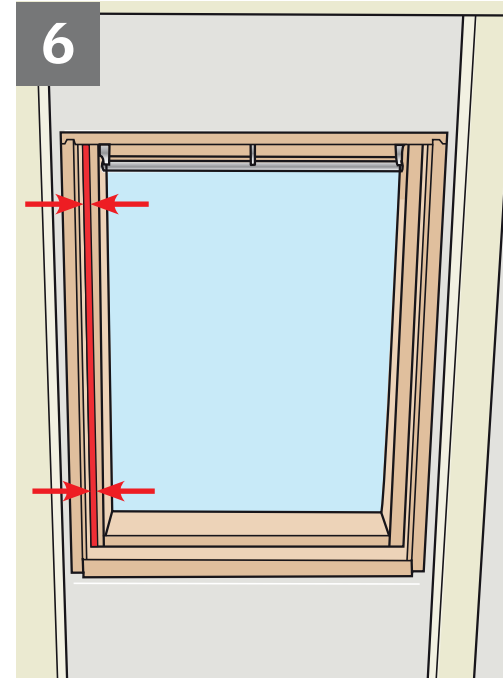

EDE

Page 14

Page 15

Page 15

Page 15

Page 13

| | |
|--|---|
| AR: VELUX Argentina S.A. 348 4 639944 | HU: VELUX Magyarország Kft. (06/1) 436-0601 |
| AT: VELUX Österreich GmbH 02245/32 3 50 | IE: VELUX Company Ltd. 01 848 8775 |
| AU: VELUX Australia Pty. Ltd. 1300 859 856 | IT: VELUX Italia s.p.a. 045/6173666 |
| BA: VELUX Bosna i Hercegovina d.o.o. 033/626 493, 626 494 | JP: VELUX-Japan Ltd. 0570-00-8145 |
| BE: VELUX Belgium (010) 42.09.09 | LT: VELUX Lietuva, UAB (85) 270 91 01 |
| BG: VELUX Bulgaria EOOD 02/955 99 30 | LV: VELUX Latvia SIA 67 27 77 33 |
| BY: FE VELUX Roof Windows (017) 217 7385 | NL: VELUX Nederland B.V. 030 - 6 629 629 |
| CA: VELUX Canada Inc. 1 800 88-VELUX (888-3589) | NO: VELUX Norge AS 22 51 06 00 |
| CH: VELUX Schweiz AG 0848 945 549 | NZ: VELUX New Zealand Ltd. 0800 650 445 |
| CL: VELUX Chile Limitada 2 953 6789 | PL: VELUX Polska Sp. z o.o. (022) 33 77 000 / 33 77 070 |
| CN: VELUX (CHINA) CO. LTD. 0316-607 27 27 | PT: VELUX Portugal, Lda 21 880 00 60 |
| CZ: VELUX Česká republika, s.r.o. 531 015 511 | RO: VELUX România S.R.L. 0-8008-83589 |
| DE: VELUX Deutschland GmbH 0800/3 27 27 27 Kostenlos aus dem deutschen Festnetz | RS: VELUX Srbija d.o.o. 011 20 57 500 |
| DK: VELUX Danmark A/S 45 16 45 16 | RU: ZAO VELUX (495) 737 75 20 |
| EE: VELUX Eesti OÜ 621 7790 | SE: VELUX Svenska AB 042/20 83 80 |
| ES: VELUX Spain, S.A. 91 509 71 00 | SI: VELUX Slovenija d.o.o. 01 724 68 68 |
| FI: VELUX Suomi Oy 0207 290 800 | SK: VELUX Slovensko, s.r.o. (02) 33 000 555 |
| FR: VELUX France 0821 02 15 15 0,119€ TTC/min | TR: VELUX Çatı Pencereleri Ticaret Limited Şirketi 0 216 302 54 10 |
| GB: VELUX Company Ltd. 01592 778 225 | UA: VELUX Ukraina TOV (044) 2916070 |
| HR: VELUX Hrvatska d.o.o. 01/5555 444 | US: VELUX America Inc. 1-800-88-VELUX |