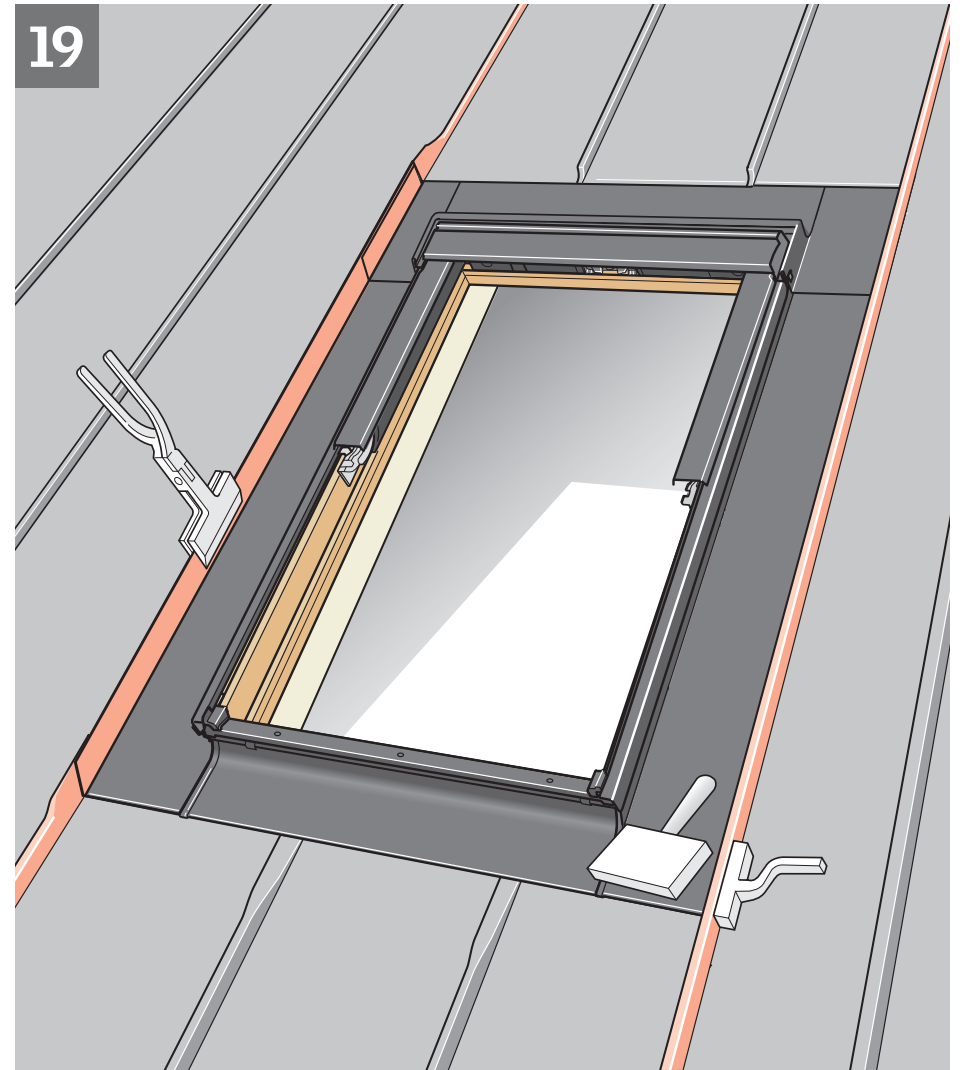

EDE

Page 14

Page 15

Page 15

Page 15

Page 13

| | |
|--|---|
| AR: VELUX Argentina S.A. 348 4 639944 | HU: VELUX Magyarország Kft. (06/1) 436-0601 |
| AT: VELUX Österreich GmbH 02245/32 3 50 | IE: VELUX Company Ltd. 01 848 8775 |
| AU: VELUX Australia Pty. Ltd. 1300 859 856 | IT: VELUX Italia s.p.a. 045/6173666 |
| BA: VELUX Bosna i Hercegovina d.o.o. 033/626 493, 626 494 | JP: VELUX-Japan Ltd. 0570-00-8145 |
| BE: VELUX Belgium (010) 42.09.09 | LT: VELUX Lietuva, UAB (85) 270 91 01 |
| BG: VELUX Bulgaria EOOD 02/955 99 30 | LV: VELUX Latvia SIA 67 27 77 33 |
| BY: FE VELUX Roof Windows (017) 217 7385 | NL: VELUX Nederland B.V. 030 - 6 629 629 |
| CA: VELUX Canada Inc. 1 800 88-VELUX (888-3589) | NO: VELUX Norge AS 22 51 06 00 |
| CH: VELUX Schweiz AG 0848 945 549 | NZ: VELUX New Zealand Ltd. 0800 650 445 |
| CL: VELUX Chile Limitada 2 953 6789 | PL: VELUX Polska Sp. z o.o. (022) 33 77 000 / 33 77 070 |
| CN: VELUX (CHINA) CO. LTD. 0316-607 27 27 | PT: VELUX Portugal, Lda 21 880 00 60 |
| CZ: VELUX Česká republika, s.r.o. 531 015 511 | RO: VELUX România S.R.L. 0-8008-83589 |
| DE: VELUX Deutschland GmbH 0800/3 27 27 27 Kostenlos aus dem deutschen Festnetz | RS: VELUX Srbija d.o.o. 011 20 57 500 |
| DK: VELUX Danmark A/S 45 16 45 16 | RU: ZAO VELUX (495) 737 75 20 |
| EE: VELUX Eesti OÜ 621 7790 | SE: VELUX Svenska AB 042/20 83 80 |
| ES: VELUX Spain, S.A. 91 509 71 00 | SI: VELUX Slovenija d.o.o. 01 724 68 68 |
| FI: VELUX Suomi Oy 0207 290 800 | SK: VELUX Slovensko, s.r.o. (02) 33 000 555 |
| FR: VELUX France 0821 02 15 15 0,119€ TTC/min | TR: VELUX Çatı Pencereleri Ticaret Limited Şirketi 0 216 302 54 10 |
| GB: VELUX Company Ltd. 01592 778 225 | UA: VELUX Ukraina TOV (044) 2916070 |
| HR: VELUX Hrvatska d.o.o. 01/5555 444 | US: VELUX America Inc. 1-800-88-VELUX |