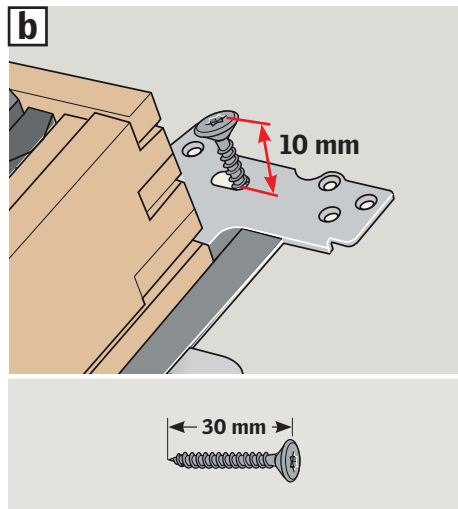

EDE

Page 14

Page 15

Page 15

Page 15

Page 13

| | |
|--|---|
| AR: VELUX Argentina S.A. 348 4 639944 | HU: VELUX Magyarország Kft. (06/1) 436-0601 |
| AT: VELUX Österreich GmbH 02245/32 3 50 | IE: VELUX Company Ltd. 01 848 8775 |
| AU: VELUX Australia Pty. Ltd. 1300 859 856 | IT: VELUX Italia s.p.a. 045/6173666 |
| BA: VELUX Bosna i Hercegovina d.o.o. 033/626 493, 626 494 | JP: VELUX-Japan Ltd. 0570-00-8145 |
| BE: VELUX Belgium (010) 42.09.09 | LT: VELUX Lietuva, UAB (85) 270 91 01 |
| BG: VELUX Bulgaria EOOD 02/955 99 30 | LV: VELUX Latvia SIA 67 27 77 33 |
| BY: FE VELUX Roof Windows (017) 217 7385 | NL: VELUX Nederland B.V. 030 - 6 629 629 |
| CA: VELUX Canada Inc. 1 800 88-VELUX (888-3589) | NO: VELUX Norge AS 22 51 06 00 |
| CH: VELUX Schweiz AG 0848 945 549 | NZ: VELUX New Zealand Ltd. 0800 650 445 |
| CL: VELUX Chile Limitada 2 953 6789 | PL: VELUX Polska Sp. z o.o. (022) 33 77 000 / 33 77 070 |
| CN: VELUX (CHINA) CO. LTD. 0316-607 27 27 | PT: VELUX Portugal, Lda 21 880 00 60 |
| CZ: VELUX Česká republika, s.r.o. 531 015 511 | RO: VELUX România S.R.L. 0-8008-83589 |
| DE: VELUX Deutschland GmbH 0800/3 27 27 27 Kostenlos aus dem deutschen Festnetz | RS: VELUX Srbija d.o.o. 011 20 57 500 |
| DK: VELUX Danmark A/S 45 16 45 16 | RU: ZAO VELUX (495) 737 75 20 |
| EE: VELUX Eesti OÜ 621 7790 | SE: VELUX Svenska AB 042/20 83 80 |
| ES: VELUX Spain, S.A. 91 509 71 00 | SI: VELUX Slovenija d.o.o. 01 724 68 68 |
| FI: VELUX Suomi Oy 0207 290 800 | SK: VELUX Slovensko, s.r.o. (02) 33 000 555 |
| FR: VELUX France 0821 02 15 15 0,119€ TTC/min | TR: VELUX Çatı Pencereleri Ticaret Limited Şirketi 0 216 302 54 10 |
| GB: VELUX Company Ltd. 01592 778 225 | UA: VELUX Ukraina TOV (044) 2916070 |
| HR: VELUX Hrvatska d.o.o. 01/5555 444 | US: VELUX America Inc. 1-800-88-VELUX |