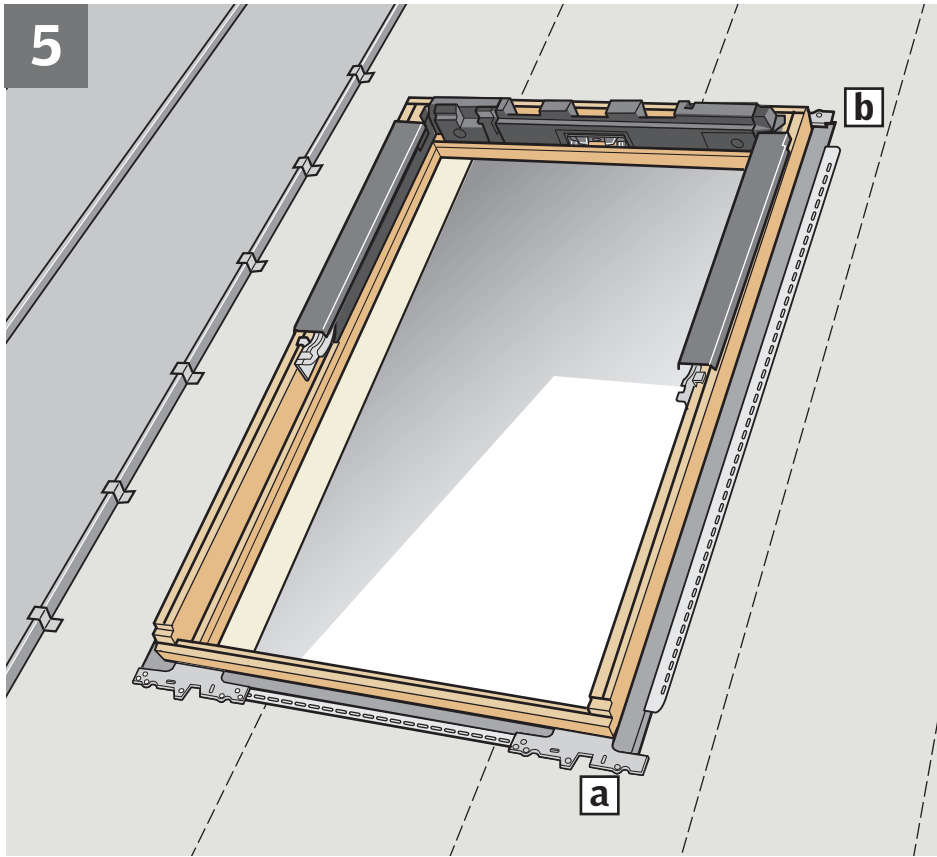

EDE

Page 14

Page 15

Page 15

Page 15

Page 13

| | |
|--|---|
| AR: VELUX Argentina S.A. 348 4 639944 | HU: VELUX Magyarország Kft. (06/1) 436-0601 |
| AT: VELUX Österreich GmbH 02245/32 3 50 | IE: VELUX Company Ltd. 01 848 8775 |
| AU: VELUX Australia Pty. Ltd. 1300 859 856 | IT: VELUX Italia s.p.a. 045/6173666 |
| BA: VELUX Bosna i Hercegovina d.o.o. 033/626 493, 626 494 | JP: VELUX-Japan Ltd. 0570-00-8145 |
| BE: VELUX Belgium (010) 42.09.09 | LT: VELUX Lietuva, UAB (85) 270 91 01 |
| BG: VELUX Bulgaria EOOD 02/955 99 30 | LV: VELUX Latvia SIA 67 27 77 33 |
| BY: FE VELUX Roof Windows (017) 217 7385 | NL: VELUX Nederland B.V. 030 - 6 629 629 |
| CA: VELUX Canada Inc. 1 800 88-VELUX (888-3589) | NO: VELUX Norge AS 22 51 06 00 |
| CH: VELUX Schweiz AG 0848 945 549 | NZ: VELUX New Zealand Ltd. 0800 650 445 |
| CL: VELUX Chile Limitada 2 953 6789 | PL: VELUX Polska Sp. z o.o. (022) 33 77 000 / 33 77 070 |
| CN: VELUX (CHINA) CO. LTD. 0316-607 27 27 | PT: VELUX Portugal, Lda 21 880 00 60 |
| CZ: VELUX Česká republika, s.r.o. 531 015 511 | RO: VELUX România S.R.L. 0-8008-83589 |
| DE: VELUX Deutschland GmbH 0800/3 27 27 27 Kostenlos aus dem deutschen Festnetz | RS: VELUX Srbija d.o.o. 011 20 57 500 |
| DK: VELUX Danmark A/S 45 16 45 16 | RU: ZAO VELUX (495) 737 75 20 |
| EE: VELUX Eesti OÜ 621 7790 | SE: VELUX Svenska AB 042/20 83 80 |
| ES: VELUX Spain, S.A. 91 509 71 00 | SI: VELUX Slovenija d.o.o. 01 724 68 68 |
| FI: VELUX Suomi Oy 0207 290 800 | SK: VELUX Slovensko, s.r.o. (02) 33 000 555 |
| FR: VELUX France 0821 02 15 15 0,119€ TTC/min | TR: VELUX Çatı Pencereleri Ticaret Limited Şirketi 0 216 302 54 10 |
| GB: VELUX Company Ltd. 01592 778 225 | UA: VELUX Ukraina TOV (044) 2916070 |
| HR: VELUX Hrvatska d.o.o. 01/5555 444 | US: VELUX America Inc. 1-800-88-VELUX |