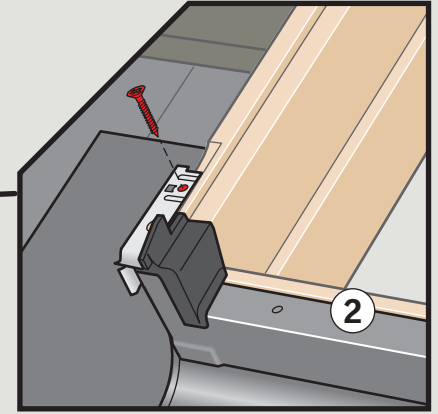

EDE

Page 14

Page 15

Page 15

Page 15

Page 13

| | |
|--|---|
| AR: VELUX Argentina S.A. 348 4 639944 | HU: VELUX Magyarország Kft. (06/1) 436-0601 |
| AT: VELUX Österreich GmbH 02245/32 3 50 | IE: VELUX Company Ltd. 01 848 8775 |
| AU: VELUX Australia Pty. Ltd. 1300 859 856 | IT: VELUX Italia s.p.a. 045/6173666 |
| BA: VELUX Bosna i Hercegovina d.o.o. 033/626 493, 626 494 | JP: VELUX-Japan Ltd. 0570-00-8145 |
| BE: VELUX Belgium (010) 42.09.09 | LT: VELUX Lietuva, UAB (85) 270 91 01 |
| BG: VELUX Bulgaria EOOD 02/955 99 30 | LV: VELUX Latvia SIA 67 27 77 33 |
| BY: FE VELUX Roof Windows (017) 217 7385 | NL: VELUX Nederland B.V. 030 - 6 629 629 |
| CA: VELUX Canada Inc. 1 800 88-VELUX (888-3589) | NO: VELUX Norge AS 22 51 06 00 |
| CH: VELUX Schweiz AG 0848 945 549 | NZ: VELUX New Zealand Ltd. 0800 650 445 |
| CL: VELUX Chile Limitada 2 953 6789 | PL: VELUX Polska Sp. z o.o. (022) 33 77 000 / 33 77 070 |
| CN: VELUX (CHINA) CO. LTD. 0316-607 27 27 | PT: VELUX Portugal, Lda 21 880 00 60 |
| CZ: VELUX Česká republika, s.r.o. 531 015 511 | RO: VELUX România S.R.L. 0-8008-83589 |
| DE: VELUX Deutschland GmbH 0800/3 27 27 27 Kostenlos aus dem deutschen Festnetz | RS: VELUX Srbija d.o.o. 011 20 57 500 |
| DK: VELUX Danmark A/S 45 16 45 16 | RU: ZAO VELUX (495) 737 75 20 |
| EE: VELUX Eesti OÜ 621 7790 | SE: VELUX Svenska AB 042/20 83 80 |
| ES: VELUX Spain, S.A. 91 509 71 00 | SI: VELUX Slovenija d.o.o. 01 724 68 68 |
| FI: VELUX Suomi Oy 0207 290 800 | SK: VELUX Slovensko, s.r.o. (02) 33 000 555 |
| FR: VELUX France 0821 02 15 15 0,119€ TTC/min | TR: VELUX Çatı Pencereleri Ticaret Limited Şirketi 0 216 302 54 10 |
| GB: VELUX Company Ltd. 01592 778 225 | UA: VELUX Ukraina TOV (044) 2916070 |
| HR: VELUX Hrvatska d.o.o. 01/5555 444 | US: VELUX America Inc. 1-800-88-VELUX |