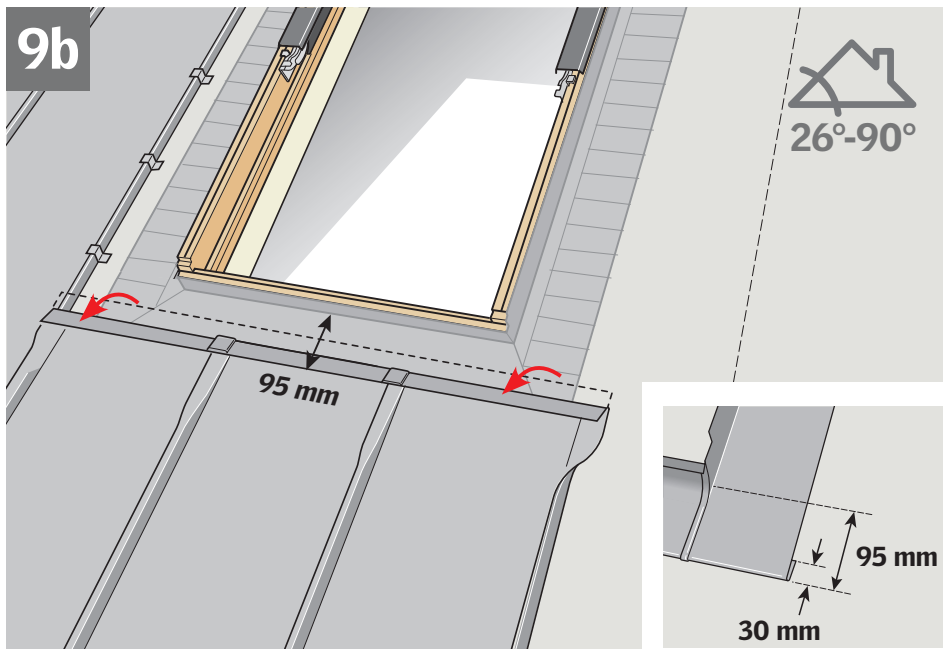

EDE

Page 14

Page 15

Page 15

Page 15

Page 13

| | |
|--|---|
| AR: VELUX Argentina S.A. 348 4 639944 | HU: VELUX Magyarország Kft. (06/1) 436-0601 |
| AT: VELUX Österreich GmbH 02245/32 3 50 | IE: VELUX Company Ltd. 01 848 8775 |
| AU: VELUX Australia Pty. Ltd. 1300 859 856 | IT: VELUX Italia s.p.a. 045/6173666 |
| BA: VELUX Bosna i Hercegovina d.o.o. 033/626 493, 626 494 | JP: VELUX-Japan Ltd. 0570-00-8145 |
| BE: VELUX Belgium (010) 42.09.09 | LT: VELUX Lietuva, UAB (85) 270 91 01 |
| BG: VELUX Bulgaria EOOD 02/955 99 30 | LV: VELUX Latvia SIA 67 27 77 33 |
| BY: FE VELUX Roof Windows (017) 217 7385 | NL: VELUX Nederland B.V. 030 - 6 629 629 |
| CA: VELUX Canada Inc. 1 800 88-VELUX (888-3589) | NO: VELUX Norge AS 22 51 06 00 |
| CH: VELUX Schweiz AG 0848 945 549 | NZ: VELUX New Zealand Ltd. 0800 650 445 |
| CL: VELUX Chile Limitada 2 953 6789 | PL: VELUX Polska Sp. z o.o. (022) 33 77 000 / 33 77 070 |
| CN: VELUX (CHINA) CO. LTD. 0316-607 27 27 | PT: VELUX Portugal, Lda 21 880 00 60 |
| CZ: VELUX Česká republika, s.r.o. 531 015 511 | RO: VELUX România S.R.L. 0-8008-83589 |
| DE: VELUX Deutschland GmbH 0800/3 27 27 27 Kostenlos aus dem deutschen Festnetz | RS: VELUX Srbija d.o.o. 011 20 57 500 |
| DK: VELUX Danmark A/S 45 16 45 16 | RU: ZAO VELUX (495) 737 75 20 |
| EE: VELUX Eesti OÜ 621 7790 | SE: VELUX Svenska AB 042/20 83 80 |
| ES: VELUX Spain, S.A. 91 509 71 00 | SI: VELUX Slovenija d.o.o. 01 724 68 68 |
| FI: VELUX Suomi Oy 0207 290 800 | SK: VELUX Slovensko, s.r.o. (02) 33 000 555 |
| FR: VELUX France 0821 02 15 15 0,119€ TTC/min | TR: VELUX Çatı Pencereleri Ticaret Limited Şirketi 0 216 302 54 10 |
| GB: VELUX Company Ltd. 01592 778 225 | UA: VELUX Ukraina TOV (044) 2916070 |
| HR: VELUX Hrvatska d.o.o. 01/5555 444 | US: VELUX America Inc. 1-800-88-VELUX |