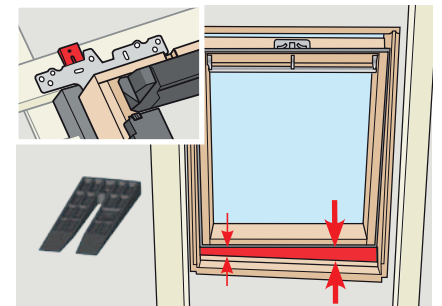

EDE

Page 14

Page 15

Page 15

Page 15

Page 13

| | |
|--|---|
| AR: VELUX Argentina S.A. 348 4 639944 | HU: VELUX Magyarország Kft. (06/1) 436-0601 |
| AT: VELUX Österreich GmbH 02245/32 3 50 | IE: VELUX Company Ltd. 01 848 8775 |
| AU: VELUX Australia Pty. Ltd. 1300 859 856 | IT: VELUX Italia s.p.a. 045/6173666 |
| BA: VELUX Bosna i Hercegovina d.o.o. 033/626 493, 626 494 | JP: VELUX-Japan Ltd. 0570-00-8145 |
| BE: VELUX Belgium (010) 42.09.09 | LT: VELUX Lietuva, UAB (85) 270 91 01 |
| BG: VELUX Bulgaria EOOD 02/955 99 30 | LV: VELUX Latvia SIA 67 27 77 33 |
| BY: FE VELUX Roof Windows (017) 217 7385 | NL: VELUX Nederland B.V. 030 - 6 629 629 |
| CA: VELUX Canada Inc. 1 800 88-VELUX (888-3589) | NO: VELUX Norge AS 22 51 06 00 |
| CH: VELUX Schweiz AG 0848 945 549 | NZ: VELUX New Zealand Ltd. 0800 650 445 |
| CL: VELUX Chile Limitada 2 953 6789 | PL: VELUX Polska Sp. z o.o. (022) 33 77 000 / 33 77 070 |
| CN: VELUX (CHINA) CO. LTD. 0316-607 27 27 | PT: VELUX Portugal, Lda 21 880 00 60 |
| CZ: VELUX Česká republika, s.r.o. 531 015 511 | RO: VELUX România S.R.L. 0-8008-83589 |
| DE: VELUX Deutschland GmbH 0800/3 27 27 27 Kostenlos aus dem deutschen Festnetz | RS: VELUX Srbija d.o.o. 011 20 57 500 |
| DK: VELUX Danmark A/S 45 16 45 16 | RU: ZAO VELUX (495) 737 75 20 |
| EE: VELUX Eesti OÜ 621 7790 | SE: VELUX Svenska AB 042/20 83 80 |
| ES: VELUX Spain, S.A. 91 509 71 00 | SI: VELUX Slovenija d.o.o. 01 724 68 68 |
| FI: VELUX Suomi Oy 0207 290 800 | SK: VELUX Slovensko, s.r.o. (02) 33 000 555 |
| FR: VELUX France 0821 02 15 15 0,119€ TTC/min | TR: VELUX Çatı Pencereleri Ticaret Limited Şirketi 0 216 302 54 10 |
| GB: VELUX Company Ltd. 01592 778 225 | UA: VELUX Ukraina TOV (044) 2916070 |
| HR: VELUX Hrvatska d.o.o. 01/5555 444 | US: VELUX America Inc. 1-800-88-VELUX |