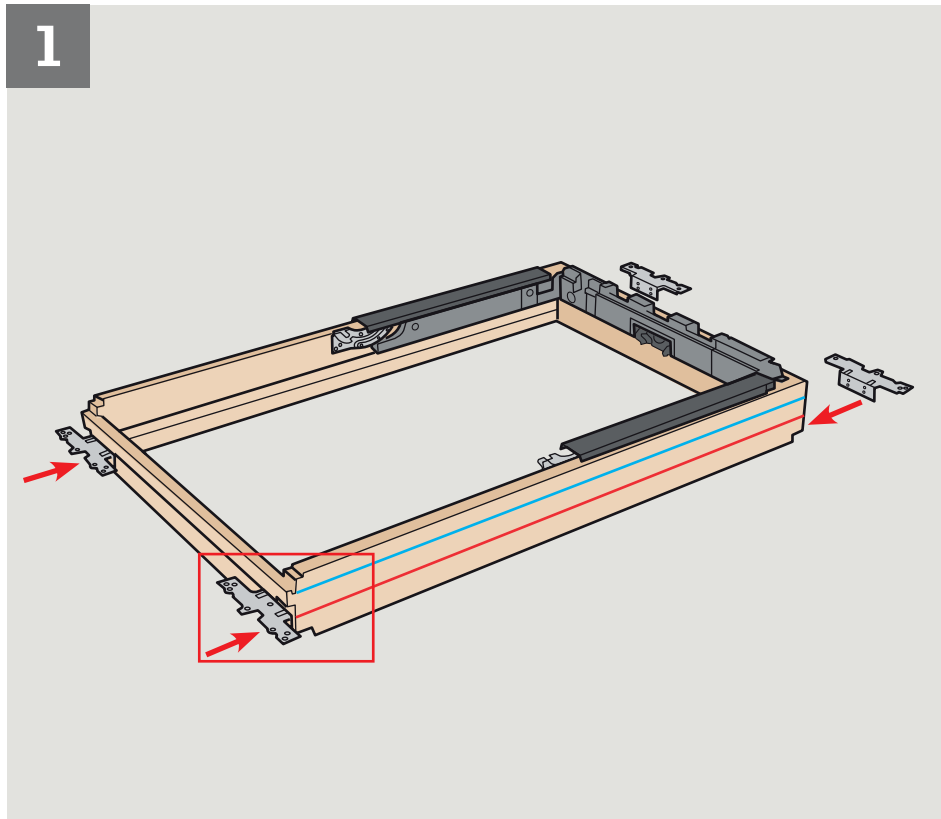

EDE

Page 14

Page 15

Page 15

Page 15

Page 13

| | |
|--|---|
| AR: VELUX Argentina S.A. 348 4 639944 | HU: VELUX Magyarország Kft. (06/1) 436-0601 |
| AT: VELUX Österreich GmbH 02245/32 3 50 | IE: VELUX Company Ltd. 01 848 8775 |
| AU: VELUX Australia Pty. Ltd. 1300 859 856 | IT: VELUX Italia s.p.a. 045/6173666 |
| BA: VELUX Bosna i Hercegovina d.o.o. 033/626 493, 626 494 | JP: VELUX-Japan Ltd. 0570-00-8145 |
| BE: VELUX Belgium (010) 42.09.09 | LT: VELUX Lietuva, UAB (85) 270 91 01 |
| BG: VELUX Bulgaria EOOD 02/955 99 30 | LV: VELUX Latvia SIA 67 27 77 33 |
| BY: FE VELUX Roof Windows (017) 217 7385 | NL: VELUX Nederland B.V. 030 - 6 629 629 |
| CA: VELUX Canada Inc. 1 800 88-VELUX (888-3589) | NO: VELUX Norge AS 22 51 06 00 |
| CH: VELUX Schweiz AG 0848 945 549 | NZ: VELUX New Zealand Ltd. 0800 650 445 |
| CL: VELUX Chile Limitada 2 953 6789 | PL: VELUX Polska Sp. z o.o. (022) 33 77 000 / 33 77 070 |
| CN: VELUX (CHINA) CO. LTD. 0316-607 27 27 | PT: VELUX Portugal, Lda 21 880 00 60 |
| CZ: VELUX Česká republika, s.r.o. 531 015 511 | RO: VELUX România S.R.L. 0-8008-83589 |
| DE: VELUX Deutschland GmbH 0800/3 27 27 27 Kostenlos aus dem deutschen Festnetz | RS: VELUX Srbija d.o.o. 011 20 57 500 |
| DK: VELUX Danmark A/S 45 16 45 16 | RU: ZAO VELUX (495) 737 75 20 |
| EE: VELUX Eesti OÜ 621 7790 | SE: VELUX Svenska AB 042/20 83 80 |
| ES: VELUX Spain, S.A. 91 509 71 00 | SI: VELUX Slovenija d.o.o. 01 724 68 68 |
| FI: VELUX Suomi Oy 0207 290 800 | SK: VELUX Slovensko, s.r.o. (02) 33 000 555 |
| FR: VELUX France 0821 02 15 15 0,119€ TTC/min | TR: VELUX Çatı Pencereleri Ticaret Limited Şirketi 0 216 302 54 10 |
| GB: VELUX Company Ltd. 01592 778 225 | UA: VELUX Ukraina TOV (044) 2916070 |
| HR: VELUX Hrvatska d.o.o. 01/5555 444 | US: VELUX America Inc. 1-800-88-VELUX |