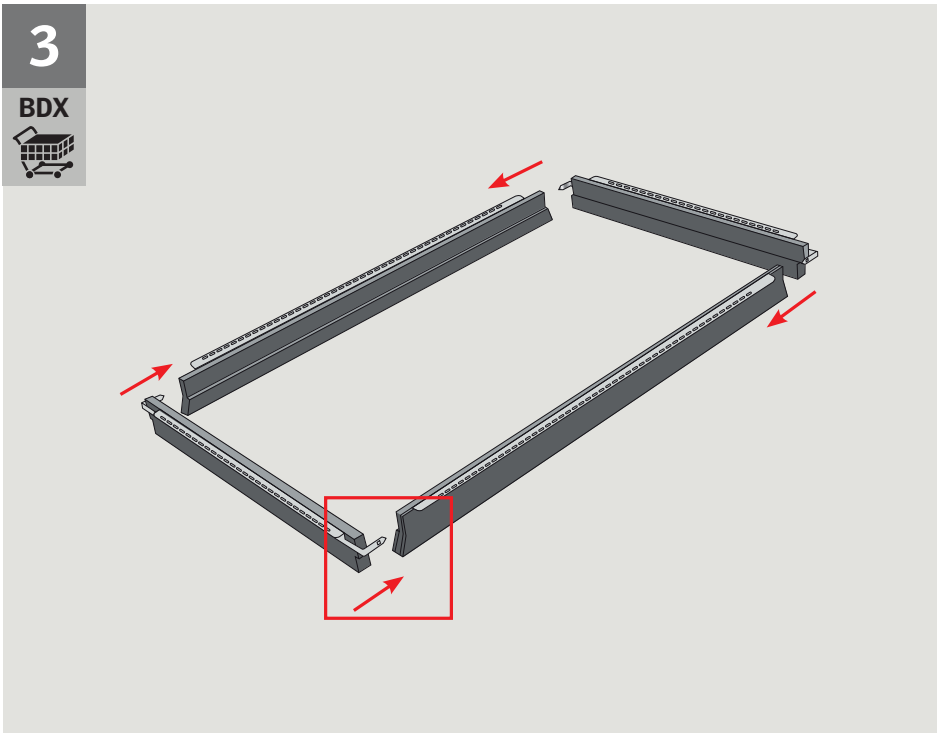

EDE

Page 14

Page 15

Page 15

Page 15

Page 13

| | |
|--|---|
| AR: VELUX Argentina S.A. 348 4 639944 | HU: VELUX Magyarország Kft. (06/1) 436-0601 |
| AT: VELUX Österreich GmbH 02245/32 3 50 | IE: VELUX Company Ltd. 01 848 8775 |
| AU: VELUX Australia Pty. Ltd. 1300 859 856 | IT: VELUX Italia s.p.a. 045/6173666 |
| BA: VELUX Bosna i Hercegovina d.o.o. 033/626 493, 626 494 | JP: VELUX-Japan Ltd. 0570-00-8145 |
| BE: VELUX Belgium (010) 42.09.09 | LT: VELUX Lietuva, UAB (85) 270 91 01 |
| BG: VELUX Bulgaria EOOD 02/955 99 30 | LV: VELUX Latvia SIA 67 27 77 33 |
| BY: FE VELUX Roof Windows (017) 217 7385 | NL: VELUX Nederland B.V. 030 - 6 629 629 |
| CA: VELUX Canada Inc. 1 800 88-VELUX (888-3589) | NO: VELUX Norge AS 22 51 06 00 |
| CH: VELUX Schweiz AG 0848 945 549 | NZ: VELUX New Zealand Ltd. 0800 650 445 |
| CL: VELUX Chile Limitada 2 953 6789 | PL: VELUX Polska Sp. z o.o. (022) 33 77 000 / 33 77 070 |
| CN: VELUX (CHINA) CO. LTD. 0316-607 27 27 | PT: VELUX Portugal, Lda 21 880 00 60 |
| CZ: VELUX Česká republika, s.r.o. 531 015 511 | RO: VELUX România S.R.L. 0-8008-83589 |
| DE: VELUX Deutschland GmbH 0800/3 27 27 27 Kostenlos aus dem deutschen Festnetz | RS: VELUX Srbija d.o.o. 011 20 57 500 |
| DK: VELUX Danmark A/S 45 16 45 16 | RU: ZAO VELUX (495) 737 75 20 |
| EE: VELUX Eesti OÜ 621 7790 | SE: VELUX Svenska AB 042/20 83 80 |
| ES: VELUX Spain, S.A. 91 509 71 00 | SI: VELUX Slovenija d.o.o. 01 724 68 68 |
| FI: VELUX Suomi Oy 0207 290 800 | SK: VELUX Slovensko, s.r.o. (02) 33 000 555 |
| FR: VELUX France 0821 02 15 15 0,119€ TTC/min | TR: VELUX Çatı Pencereleri Ticaret Limited Şirketi 0 216 302 54 10 |
| GB: VELUX Company Ltd. 01592 778 225 | UA: VELUX Ukraina TOV (044) 2916070 |
| HR: VELUX Hrvatska d.o.o. 01/5555 444 | US: VELUX America Inc. 1-800-88-VELUX |