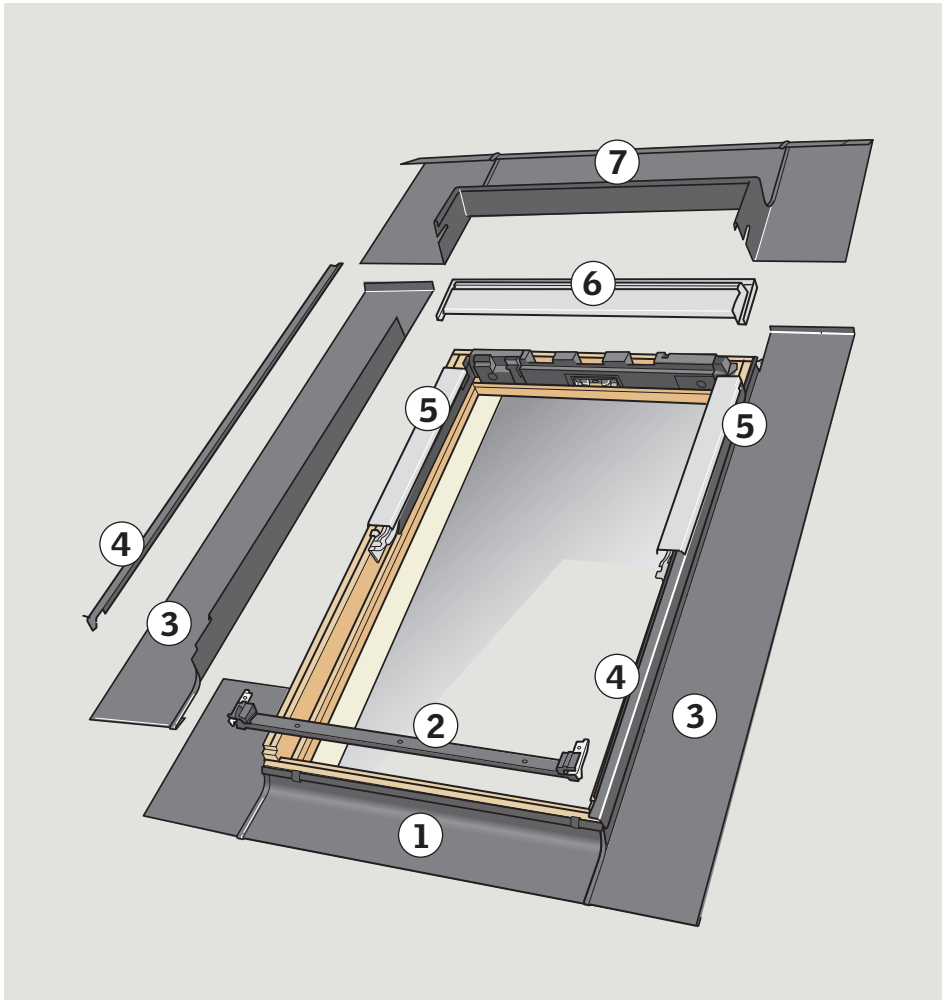

EDE

Page 14

Page 15

Page 15

Page 15

Page 13

| | |
|--|---|
| AR: VELUX Argentina S.A. 348 4 639944 | HU: VELUX Magyarország Kft. (06/1) 436-0601 |
| AT: VELUX Österreich GmbH 02245/32 3 50 | IE: VELUX Company Ltd. 01 848 8775 |
| AU: VELUX Australia Pty. Ltd. 1300 859 856 | IT: VELUX Italia s.p.a. 045/6173666 |
| BA: VELUX Bosna i Hercegovina d.o.o. 033/626 493, 626 494 | JP: VELUX-Japan Ltd. 0570-00-8145 |
| BE: VELUX Belgium (010) 42.09.09 | LT: VELUX Lietuva, UAB (85) 270 91 01 |
| BG: VELUX Bulgaria EOOD 02/955 99 30 | LV: VELUX Latvia SIA 67 27 77 33 |
| BY: FE VELUX Roof Windows (017) 217 7385 | NL: VELUX Nederland B.V. 030 - 6 629 629 |
| CA: VELUX Canada Inc. 1 800 88-VELUX (888-3589) | NO: VELUX Norge AS 22 51 06 00 |
| CH: VELUX Schweiz AG 0848 945 549 | NZ: VELUX New Zealand Ltd. 0800 650 445 |
| CL: VELUX Chile Limitada 2 953 6789 | PL: VELUX Polska Sp. z o.o. (022) 33 77 000 / 33 77 070 |
| CN: VELUX (CHINA) CO. LTD. 0316-607 27 27 | PT: VELUX Portugal, Lda 21 880 00 60 |
| CZ: VELUX Česká republika, s.r.o. 531 015 511 | RO: VELUX România S.R.L. 0-8008-83589 |
| DE: VELUX Deutschland GmbH 0800/3 27 27 27 Kostenlos aus dem deutschen Festnetz | RS: VELUX Srbija d.o.o. 011 20 57 500 |
| DK: VELUX Danmark A/S 45 16 45 16 | RU: ZAO VELUX (495) 737 75 20 |
| EE: VELUX Eesti OÜ 621 7790 | SE: VELUX Svenska AB 042/20 83 80 |
| ES: VELUX Spain, S.A. 91 509 71 00 | SI: VELUX Slovenija d.o.o. 01 724 68 68 |
| FI: VELUX Suomi Oy 0207 290 800 | SK: VELUX Slovensko, s.r.o. (02) 33 000 555 |
| FR: VELUX France 0821 02 15 15 0,119€ TTC/min | TR: VELUX Çatı Pencereleri Ticaret Limited Şirketi 0 216 302 54 10 |
| GB: VELUX Company Ltd. 01592 778 225 | UA: VELUX Ukraina TOV (044) 2916070 |
| HR: VELUX Hrvatska d.o.o. 01/5555 444 | US: VELUX America Inc. 1-800-88-VELUX |