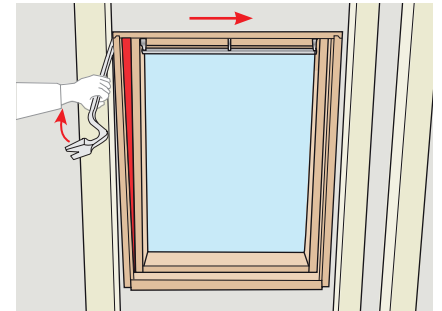

EDE

Page 14

Page 15

Page 15

Page 15

Page 13

| | |
|--|---|
| AR: VELUX Argentina S.A. 348 4 639944 | HU: VELUX Magyarország Kft. (06/1) 436-0601 |
| AT: VELUX Österreich GmbH 02245/32 3 50 | IE: VELUX Company Ltd. 01 848 8775 |
| AU: VELUX Australia Pty. Ltd. 1300 859 856 | IT: VELUX Italia s.p.a. 045/6173666 |
| BA: VELUX Bosna i Hercegovina d.o.o. 033/626 493, 626 494 | JP: VELUX-Japan Ltd. 0570-00-8145 |
| BE: VELUX Belgium (010) 42.09.09 | LT: VELUX Lietuva, UAB (85) 270 91 01 |
| BG: VELUX Bulgaria EOOD 02/955 99 30 | LV: VELUX Latvia SIA 67 27 77 33 |
| BY: FE VELUX Roof Windows (017) 217 7385 | NL: VELUX Nederland B.V. 030 - 6 629 629 |
| CA: VELUX Canada Inc. 1 800 88-VELUX (888-3589) | NO: VELUX Norge AS 22 51 06 00 |
| CH: VELUX Schweiz AG 0848 945 549 | NZ: VELUX New Zealand Ltd. 0800 650 445 |
| CL: VELUX Chile Limitada 2 953 6789 | PL: VELUX Polska Sp. z o.o. (022) 33 77 000 / 33 77 070 |
| CN: VELUX (CHINA) CO. LTD. 0316-607 27 27 | PT: VELUX Portugal, Lda 21 880 00 60 |
| CZ: VELUX Česká republika, s.r.o. 531 015 511 | RO: VELUX România S.R.L. 0-8008-83589 |
| DE: VELUX Deutschland GmbH 0800/3 27 27 27 Kostenlos aus dem deutschen Festnetz | RS: VELUX Srbija d.o.o. 011 20 57 500 |
| DK: VELUX Danmark A/S 45 16 45 16 | RU: ZAO VELUX (495) 737 75 20 |
| EE: VELUX Eesti OÜ 621 7790 | SE: VELUX Svenska AB 042/20 83 80 |
| ES: VELUX Spain, S.A. 91 509 71 00 | SI: VELUX Slovenija d.o.o. 01 724 68 68 |
| FI: VELUX Suomi Oy 0207 290 800 | SK: VELUX Slovensko, s.r.o. (02) 33 000 555 |
| FR: VELUX France 0821 02 15 15 0,119€ TTC/min | TR: VELUX Çatı Pencereleri Ticaret Limited Şirketi 0 216 302 54 10 |
| GB: VELUX Company Ltd. 01592 778 225 | UA: VELUX Ukraina TOV (044) 2916070 |
| HR: VELUX Hrvatska d.o.o. 01/5555 444 | US: VELUX America Inc. 1-800-88-VELUX |