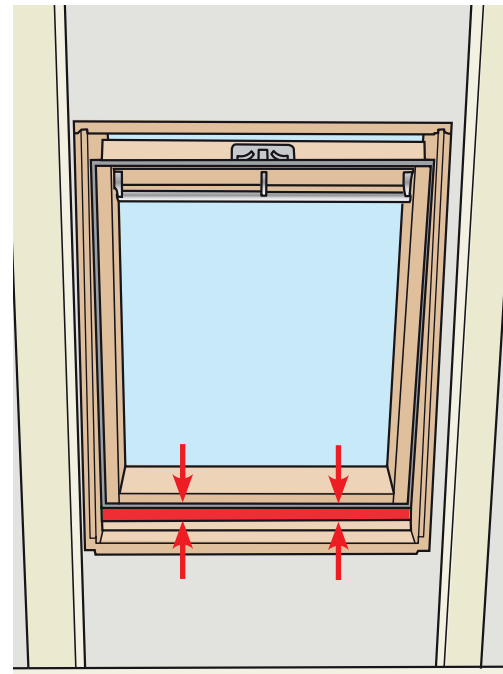

EDE

Page 14

Page 15

Page 15

Page 15

Page 13

| | |
|--|---|
| AR: VELUX Argentina S.A. 348 4 639944 | HU: VELUX Magyarország Kft. (06/1) 436-0601 |
| AT: VELUX Österreich GmbH 02245/32 3 50 | IE: VELUX Company Ltd. 01 848 8775 |
| AU: VELUX Australia Pty. Ltd. 1300 859 856 | IT: VELUX Italia s.p.a. 045/6173666 |
| BA: VELUX Bosna i Hercegovina d.o.o. 033/626 493, 626 494 | JP: VELUX-Japan Ltd. 0570-00-8145 |
| BE: VELUX Belgium (010) 42.09.09 | LT: VELUX Lietuva, UAB (85) 270 91 01 |
| BG: VELUX Bulgaria EOOD 02/955 99 30 | LV: VELUX Latvia SIA 67 27 77 33 |
| BY: FE VELUX Roof Windows (017) 217 7385 | NL: VELUX Nederland B.V. 030 - 6 629 629 |
| CA: VELUX Canada Inc. 1 800 88-VELUX (888-3589) | NO: VELUX Norge AS 22 51 06 00 |
| CH: VELUX Schweiz AG 0848 945 549 | NZ: VELUX New Zealand Ltd. 0800 650 445 |
| CL: VELUX Chile Limitada 2 953 6789 | PL: VELUX Polska Sp. z o.o. (022) 33 77 000 / 33 77 070 |
| CN: VELUX (CHINA) CO. LTD. 0316-607 27 27 | PT: VELUX Portugal, Lda 21 880 00 60 |
| CZ: VELUX Česká republika, s.r.o. 531 015 511 | RO: VELUX România S.R.L. 0-8008-83589 |
| DE: VELUX Deutschland GmbH 0800/3 27 27 27 Kostenlos aus dem deutschen Festnetz | RS: VELUX Srbija d.o.o. 011 20 57 500 |
| DK: VELUX Danmark A/S 45 16 45 16 | RU: ZAO VELUX (495) 737 75 20 |
| EE: VELUX Eesti OÜ 621 7790 | SE: VELUX Svenska AB 042/20 83 80 |
| ES: VELUX Spain, S.A. 91 509 71 00 | SI: VELUX Slovenija d.o.o. 01 724 68 68 |
| FI: VELUX Suomi Oy 0207 290 800 | SK: VELUX Slovensko, s.r.o. (02) 33 000 555 |
| FR: VELUX France 0821 02 15 15 0,119€ TTC/min | TR: VELUX Çatı Pencereleri Ticaret Limited Şirketi 0 216 302 54 10 |
| GB: VELUX Company Ltd. 01592 778 225 | UA: VELUX Ukraina TOV (044) 2916070 |
| HR: VELUX Hrvatska d.o.o. 01/5555 444 | US: VELUX America Inc. 1-800-88-VELUX |