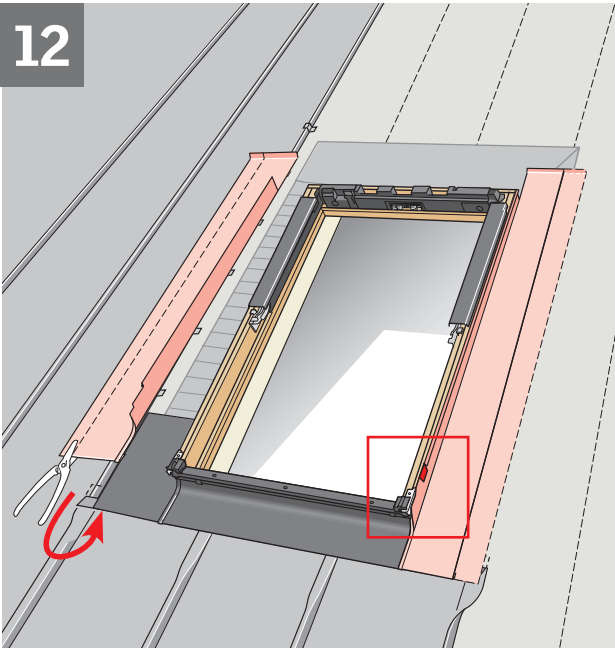

EDE

Page 14

Page 15

Page 15

Page 15

Page 13

| | |
|--|---|
| AR: VELUX Argentina S.A. 348 4 639944 | HU: VELUX Magyarország Kft. (06/1) 436-0601 |
| AT: VELUX Österreich GmbH 02245/32 3 50 | IE: VELUX Company Ltd. 01 848 8775 |
| AU: VELUX Australia Pty. Ltd. 1300 859 856 | IT: VELUX Italia s.p.a. 045/6173666 |
| BA: VELUX Bosna i Hercegovina d.o.o. 033/626 493, 626 494 | JP: VELUX-Japan Ltd. 0570-00-8145 |
| BE: VELUX Belgium (010) 42.09.09 | LT: VELUX Lietuva, UAB (85) 270 91 01 |
| BG: VELUX Bulgaria EOOD 02/955 99 30 | LV: VELUX Latvia SIA 67 27 77 33 |
| BY: FE VELUX Roof Windows (017) 217 7385 | NL: VELUX Nederland B.V. 030 - 6 629 629 |
| CA: VELUX Canada Inc. 1 800 88-VELUX (888-3589) | NO: VELUX Norge AS 22 51 06 00 |
| CH: VELUX Schweiz AG 0848 945 549 | NZ: VELUX New Zealand Ltd. 0800 650 445 |
| CL: VELUX Chile Limitada 2 953 6789 | PL: VELUX Polska Sp. z o.o. (022) 33 77 000 / 33 77 070 |
| CN: VELUX (CHINA) CO. LTD. 0316-607 27 27 | PT: VELUX Portugal, Lda 21 880 00 60 |
| CZ: VELUX Česká republika, s.r.o. 531 015 511 | RO: VELUX România S.R.L. 0-8008-83589 |
| DE: VELUX Deutschland GmbH 0800/3 27 27 27 Kostenlos aus dem deutschen Festnetz | RS: VELUX Srbija d.o.o. 011 20 57 500 |
| DK: VELUX Danmark A/S 45 16 45 16 | RU: ZAO VELUX (495) 737 75 20 |
| EE: VELUX Eesti OÜ 621 7790 | SE: VELUX Svenska AB 042/20 83 80 |
| ES: VELUX Spain, S.A. 91 509 71 00 | SI: VELUX Slovenija d.o.o. 01 724 68 68 |
| FI: VELUX Suomi Oy 0207 290 800 | SK: VELUX Slovensko, s.r.o. (02) 33 000 555 |
| FR: VELUX France 0821 02 15 15 0,119€ TTC/min | TR: VELUX Çatı Pencereleri Ticaret Limited Şirketi 0 216 302 54 10 |
| GB: VELUX Company Ltd. 01592 778 225 | UA: VELUX Ukraina TOV (044) 2916070 |
| HR: VELUX Hrvatska d.o.o. 01/5555 444 | US: VELUX America Inc. 1-800-88-VELUX |