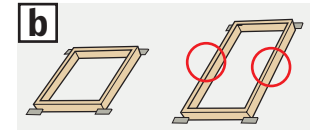

EDE

Page 14

Page 15

Page 15

Page 15

Page 13

| | |
|--|---|
| AR: VELUX Argentina S.A. 348 4 639944 | HU: VELUX Magyarország Kft. (06/1) 436-0601 |
| AT: VELUX Österreich GmbH 02245/32 3 50 | IE: VELUX Company Ltd. 01 848 8775 |
| AU: VELUX Australia Pty. Ltd. 1300 859 856 | IT: VELUX Italia s.p.a. 045/6173666 |
| BA: VELUX Bosna i Hercegovina d.o.o. 033/626 493, 626 494 | JP: VELUX-Japan Ltd. 0570-00-8145 |
| BE: VELUX Belgium (010) 42.09.09 | LT: VELUX Lietuva, UAB (85) 270 91 01 |
| BG: VELUX Bulgaria EOOD 02/955 99 30 | LV: VELUX Latvia SIA 67 27 77 33 |
| BY: FE VELUX Roof Windows (017) 217 7385 | NL: VELUX Nederland B.V. 030 - 6 629 629 |
| CA: VELUX Canada Inc. 1 800 88-VELUX (888-3589) | NO: VELUX Norge AS 22 51 06 00 |
| CH: VELUX Schweiz AG 0848 945 549 | NZ: VELUX New Zealand Ltd. 0800 650 445 |
| CL: VELUX Chile Limitada 2 953 6789 | PL: VELUX Polska Sp. z o.o. (022) 33 77 000 / 33 77 070 |
| CN: VELUX (CHINA) CO. LTD. 0316-607 27 27 | PT: VELUX Portugal, Lda 21 880 00 60 |
| CZ: VELUX Česká republika, s.r.o. 531 015 511 | RO: VELUX România S.R.L. 0-8008-83589 |
| DE: VELUX Deutschland GmbH 0800/3 27 27 27 Kostenlos aus dem deutschen Festnetz | RS: VELUX Srbija d.o.o. 011 20 57 500 |
| DK: VELUX Danmark A/S 45 16 45 16 | RU: ZAO VELUX (495) 737 75 20 |
| EE: VELUX Eesti OÜ 621 7790 | SE: VELUX Svenska AB 042/20 83 80 |
| ES: VELUX Spain, S.A. 91 509 71 00 | SI: VELUX Slovenija d.o.o. 01 724 68 68 |
| FI: VELUX Suomi Oy 0207 290 800 | SK: VELUX Slovensko, s.r.o. (02) 33 000 555 |
| FR: VELUX France 0821 02 15 15 0,119€ TTC/min | TR: VELUX Çatı Pencereleri Ticaret Limited Şirketi 0 216 302 54 10 |
| GB: VELUX Company Ltd. 01592 778 225 | UA: VELUX Ukraina TOV (044) 2916070 |
| HR: VELUX Hrvatska d.o.o. 01/5555 444 | US: VELUX America Inc. 1-800-88-VELUX |