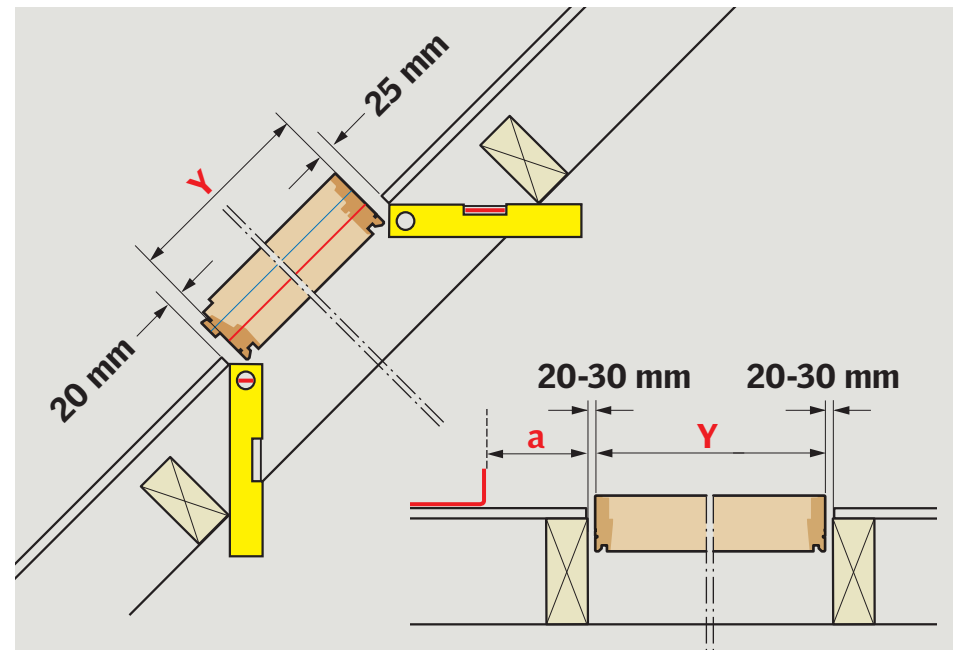

EDE

Page 14

Page 15

Page 15

Page 15

Page 13

| | |
|--|---|
| AR: VELUX Argentina S.A. 348 4 639944 | HU: VELUX Magyarország Kft. (06/1) 436-0601 |
| AT: VELUX Österreich GmbH 02245/32 3 50 | IE: VELUX Company Ltd. 01 848 8775 |
| AU: VELUX Australia Pty. Ltd. 1300 859 856 | IT: VELUX Italia s.p.a. 045/6173666 |
| BA: VELUX Bosna i Hercegovina d.o.o. 033/626 493, 626 494 | JP: VELUX-Japan Ltd. 0570-00-8145 |
| BE: VELUX Belgium (010) 42.09.09 | LT: VELUX Lietuva, UAB (85) 270 91 01 |
| BG: VELUX Bulgaria EOOD 02/955 99 30 | LV: VELUX Latvia SIA 67 27 77 33 |
| BY: FE VELUX Roof Windows (017) 217 7385 | NL: VELUX Nederland B.V. 030 - 6 629 629 |
| CA: VELUX Canada Inc. 1 800 88-VELUX (888-3589) | NO: VELUX Norge AS 22 51 06 00 |
| CH: VELUX Schweiz AG 0848 945 549 | NZ: VELUX New Zealand Ltd. 0800 650 445 |
| CL: VELUX Chile Limitada 2 953 6789 | PL: VELUX Polska Sp. z o.o. (022) 33 77 000 / 33 77 070 |
| CN: VELUX (CHINA) CO. LTD. 0316-607 27 27 | PT: VELUX Portugal, Lda 21 880 00 60 |
| CZ: VELUX Česká republika, s.r.o. 531 015 511 | RO: VELUX România S.R.L. 0-8008-83589 |
| DE: VELUX Deutschland GmbH 0800/3 27 27 27 Kostenlos aus dem deutschen Festnetz | RS: VELUX Srbija d.o.o. 011 20 57 500 |
| DK: VELUX Danmark A/S 45 16 45 16 | RU: ZAO VELUX (495) 737 75 20 |
| EE: VELUX Eesti OÜ 621 7790 | SE: VELUX Svenska AB 042/20 83 80 |
| ES: VELUX Spain, S.A. 91 509 71 00 | SI: VELUX Slovenija d.o.o. 01 724 68 68 |
| FI: VELUX Suomi Oy 0207 290 800 | SK: VELUX Slovensko, s.r.o. (02) 33 000 555 |
| FR: VELUX France 0821 02 15 15 0,119€ TTC/min | TR: VELUX Çatı Pencereleri Ticaret Limited Şirketi 0 216 302 54 10 |
| GB: VELUX Company Ltd. 01592 778 225 | UA: VELUX Ukraina TOV (044) 2916070 |
| HR: VELUX Hrvatska d.o.o. 01/5555 444 | US: VELUX America Inc. 1-800-88-VELUX |