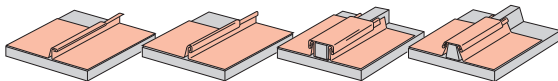

EDE

Page 14

Page 15

Page 15

Page 15

Page 13

| | |
|--|---|
| AR: VELUX Argentina S.A. 348 4 639944 | HU: VELUX Magyarország Kft. (06/1) 436-0601 |
| AT: VELUX Österreich GmbH 02245/32 3 50 | IE: VELUX Company Ltd. 01 848 8775 |
| AU: VELUX Australia Pty. Ltd. 1300 859 856 | IT: VELUX Italia s.p.a. 045/6173666 |
| BA: VELUX Bosna i Hercegovina d.o.o. 033/626 493, 626 494 | JP: VELUX-Japan Ltd. 0570-00-8145 |
| BE: VELUX Belgium (010) 42.09.09 | LT: VELUX Lietuva, UAB (85) 270 91 01 |
| BG: VELUX Bulgaria EOOD 02/955 99 30 | LV: VELUX Latvia SIA 67 27 77 33 |
| BY: FE VELUX Roof Windows (017) 217 7385 | NL: VELUX Nederland B.V. 030 - 6 629 629 |
| CA: VELUX Canada Inc. 1 800 88-VELUX (888-3589) | NO: VELUX Norge AS 22 51 06 00 |
| CH: VELUX Schweiz AG 0848 945 549 | NZ: VELUX New Zealand Ltd. 0800 650 445 |
| CL: VELUX Chile Limitada 2 953 6789 | PL: VELUX Polska Sp. z o.o. (022) 33 77 000 / 33 77 070 |
| CN: VELUX (CHINA) CO. LTD. 0316-607 27 27 | PT: VELUX Portugal, Lda 21 880 00 60 |
| CZ: VELUX Česká republika, s.r.o. 531 015 511 | RO: VELUX România S.R.L. 0-8008-83589 |
| DE: VELUX Deutschland GmbH 0800/3 27 27 27 Kostenlos aus dem deutschen Festnetz | RS: VELUX Srbija d.o.o. 011 20 57 500 |
| DK: VELUX Danmark A/S 45 16 45 16 | RU: ZAO VELUX (495) 737 75 20 |
| EE: VELUX Eesti OÜ 621 7790 | SE: VELUX Svenska AB 042/20 83 80 |
| ES: VELUX Spain, S.A. 91 509 71 00 | SI: VELUX Slovenija d.o.o. 01 724 68 68 |
| FI: VELUX Suomi Oy 0207 290 800 | SK: VELUX Slovensko, s.r.o. (02) 33 000 555 |
| FR: VELUX France 0821 02 15 15 0,119€ TTC/min | TR: VELUX Çatı Pencereleri Ticaret Limited Şirketi 0 216 302 54 10 |
| GB: VELUX Company Ltd. 01592 778 225 | UA: VELUX Ukraina TOV (044) 2916070 |
| HR: VELUX Hrvatska d.o.o. 01/5555 444 | US: VELUX America Inc. 1-800-88-VELUX |