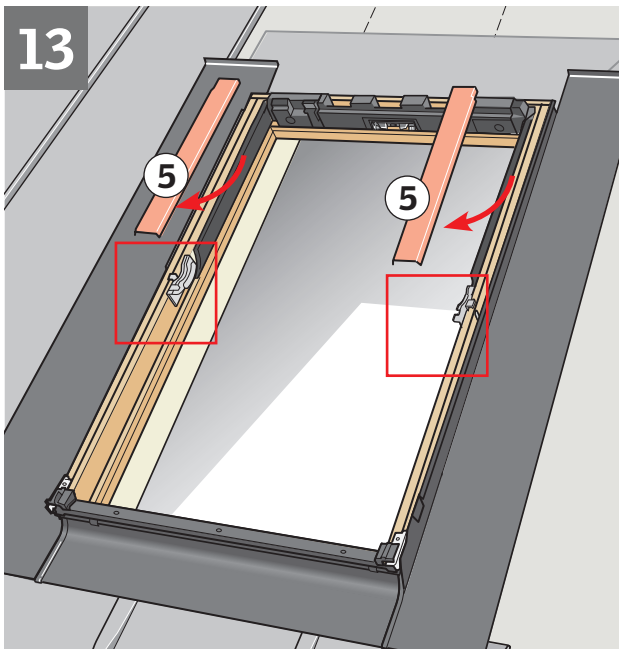

EDE

Page 14

Page 15

Page 15

Page 15

Page 13

| | |
|--|---|
| AR: VELUX Argentina S.A. 348 4 639944 | HU: VELUX Magyarország Kft. (06/1) 436-0601 |
| AT: VELUX Österreich GmbH 02245/32 3 50 | IE: VELUX Company Ltd. 01 848 8775 |
| AU: VELUX Australia Pty. Ltd. 1300 859 856 | IT: VELUX Italia s.p.a. 045/6173666 |
| BA: VELUX Bosna i Hercegovina d.o.o. 033/626 493, 626 494 | JP: VELUX-Japan Ltd. 0570-00-8145 |
| BE: VELUX Belgium (010) 42.09.09 | LT: VELUX Lietuva, UAB (85) 270 91 01 |
| BG: VELUX Bulgaria EOOD 02/955 99 30 | LV: VELUX Latvia SIA 67 27 77 33 |
| BY: FE VELUX Roof Windows (017) 217 7385 | NL: VELUX Nederland B.V. 030 - 6 629 629 |
| CA: VELUX Canada Inc. 1 800 88-VELUX (888-3589) | NO: VELUX Norge AS 22 51 06 00 |
| CH: VELUX Schweiz AG 0848 945 549 | NZ: VELUX New Zealand Ltd. 0800 650 445 |
| CL: VELUX Chile Limitada 2 953 6789 | PL: VELUX Polska Sp. z o.o. (022) 33 77 000 / 33 77 070 |
| CN: VELUX (CHINA) CO. LTD. 0316-607 27 27 | PT: VELUX Portugal, Lda 21 880 00 60 |
| CZ: VELUX Česká republika, s.r.o. 531 015 511 | RO: VELUX România S.R.L. 0-8008-83589 |
| DE: VELUX Deutschland GmbH 0800/3 27 27 27 Kostenlos aus dem deutschen Festnetz | RS: VELUX Srbija d.o.o. 011 20 57 500 |
| DK: VELUX Danmark A/S 45 16 45 16 | RU: ZAO VELUX (495) 737 75 20 |
| EE: VELUX Eesti OÜ 621 7790 | SE: VELUX Svenska AB 042/20 83 80 |
| ES: VELUX Spain, S.A. 91 509 71 00 | SI: VELUX Slovenija d.o.o. 01 724 68 68 |
| FI: VELUX Suomi Oy 0207 290 800 | SK: VELUX Slovensko, s.r.o. (02) 33 000 555 |
| FR: VELUX France 0821 02 15 15 0,119€ TTC/min | TR: VELUX Çatı Pencereleri Ticaret Limited Şirketi 0 216 302 54 10 |
| GB: VELUX Company Ltd. 01592 778 225 | UA: VELUX Ukraina TOV (044) 2916070 |
| HR: VELUX Hrvatska d.o.o. 01/5555 444 | US: VELUX America Inc. 1-800-88-VELUX |