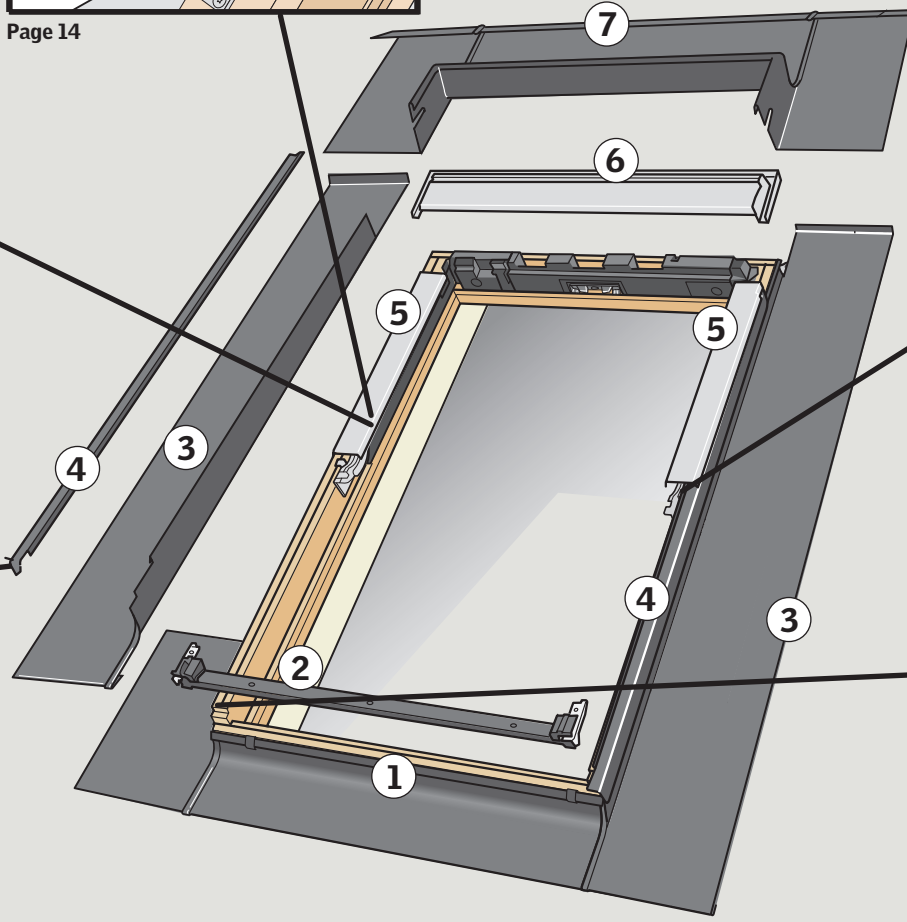

EDE

Page 14

Page 15

Page 15

Page 15

Page 13

| | |
|--|---|
| AR: VELUX Argentina S.A. 348 4 639944 | HU: VELUX Magyarország Kft. (06/1) 436-0601 |
| AT: VELUX Österreich GmbH 02245/32 3 50 | IE: VELUX Company Ltd. 01 848 8775 |
| AU: VELUX Australia Pty. Ltd. 1300 859 856 | IT: VELUX Italia s.p.a. 045/6173666 |
| BA: VELUX Bosna i Hercegovina d.o.o. 033/626 493, 626 494 | JP: VELUX-Japan Ltd. 0570-00-8145 |
| BE: VELUX Belgium (010) 42.09.09 | LT: VELUX Lietuva, UAB (85) 270 91 01 |
| BG: VELUX Bulgaria EOOD 02/955 99 30 | LV: VELUX Latvia SIA 67 27 77 33 |
| BY: FE VELUX Roof Windows (017) 217 7385 | NL: VELUX Nederland B.V. 030 - 6 629 629 |
| CA: VELUX Canada Inc. 1 800 88-VELUX (888-3589) | NO: VELUX Norge AS 22 51 06 00 |
| CH: VELUX Schweiz AG 0848 945 549 | NZ: VELUX New Zealand Ltd. 0800 650 445 |
| CL: VELUX Chile Limitada 2 953 6789 | PL: VELUX Polska Sp. z o.o. (022) 33 77 000 / 33 77 070 |
| CN: VELUX (CHINA) CO. LTD. 0316-607 27 27 | PT: VELUX Portugal, Lda 21 880 00 60 |
| CZ: VELUX Česká republika, s.r.o. 531 015 511 | RO: VELUX România S.R.L. 0-8008-83589 |
| DE: VELUX Deutschland GmbH 0800/3 27 27 27 Kostenlos aus dem deutschen Festnetz | RS: VELUX Srbija d.o.o. 011 20 57 500 |
| DK: VELUX Danmark A/S 45 16 45 16 | RU: ZAO VELUX (495) 737 75 20 |
| EE: VELUX Eesti OÜ 621 7790 | SE: VELUX Svenska AB 042/20 83 80 |
| ES: VELUX Spain, S.A. 91 509 71 00 | SI: VELUX Slovenija d.o.o. 01 724 68 68 |
| FI: VELUX Suomi Oy 0207 290 800 | SK: VELUX Slovensko, s.r.o. (02) 33 000 555 |
| FR: VELUX France 0821 02 15 15 0,119€ TTC/min | TR: VELUX Çatı Pencereleri Ticaret Limited Şirketi 0 216 302 54 10 |
| GB: VELUX Company Ltd. 01592 778 225 | UA: VELUX Ukraina TOV (044) 2916070 |
| HR: VELUX Hrvatska d.o.o. 01/5555 444 | US: VELUX America Inc. 1-800-88-VELUX |