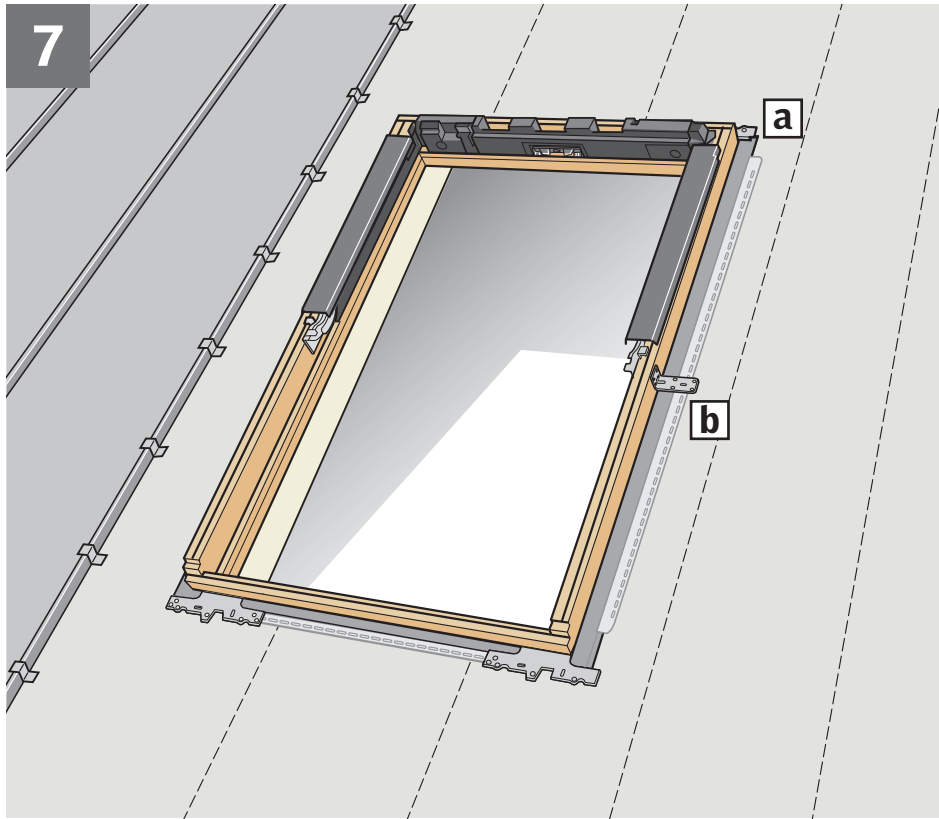

EDE

Page 14

Page 15

Page 15

Page 15

Page 13

| | |
|--|---|
| AR: VELUX Argentina S.A. 348 4 639944 | HU: VELUX Magyarország Kft. (06/1) 436-0601 |
| AT: VELUX Österreich GmbH 02245/32 3 50 | IE: VELUX Company Ltd. 01 848 8775 |
| AU: VELUX Australia Pty. Ltd. 1300 859 856 | IT: VELUX Italia s.p.a. 045/6173666 |
| BA: VELUX Bosna i Hercegovina d.o.o. 033/626 493, 626 494 | JP: VELUX-Japan Ltd. 0570-00-8145 |
| BE: VELUX Belgium (010) 42.09.09 | LT: VELUX Lietuva, UAB (85) 270 91 01 |
| BG: VELUX Bulgaria EOOD 02/955 99 30 | LV: VELUX Latvia SIA 67 27 77 33 |
| BY: FE VELUX Roof Windows (017) 217 7385 | NL: VELUX Nederland B.V. 030 - 6 629 629 |
| CA: VELUX Canada Inc. 1 800 88-VELUX (888-3589) | NO: VELUX Norge AS 22 51 06 00 |
| CH: VELUX Schweiz AG 0848 945 549 | NZ: VELUX New Zealand Ltd. 0800 650 445 |
| CL: VELUX Chile Limitada 2 953 6789 | PL: VELUX Polska Sp. z o.o. (022) 33 77 000 / 33 77 070 |
| CN: VELUX (CHINA) CO. LTD. 0316-607 27 27 | PT: VELUX Portugal, Lda 21 880 00 60 |
| CZ: VELUX Česká republika, s.r.o. 531 015 511 | RO: VELUX România S.R.L. 0-8008-83589 |
| DE: VELUX Deutschland GmbH 0800/3 27 27 27 Kostenlos aus dem deutschen Festnetz | RS: VELUX Srbija d.o.o. 011 20 57 500 |
| DK: VELUX Danmark A/S 45 16 45 16 | RU: ZAO VELUX (495) 737 75 20 |
| EE: VELUX Eesti OÜ 621 7790 | SE: VELUX Svenska AB 042/20 83 80 |
| ES: VELUX Spain, S.A. 91 509 71 00 | SI: VELUX Slovenija d.o.o. 01 724 68 68 |
| FI: VELUX Suomi Oy 0207 290 800 | SK: VELUX Slovensko, s.r.o. (02) 33 000 555 |
| FR: VELUX France 0821 02 15 15 0,119€ TTC/min | TR: VELUX Çatı Pencereleri Ticaret Limited Şirketi 0 216 302 54 10 |
| GB: VELUX Company Ltd. 01592 778 225 | UA: VELUX Ukraina TOV (044) 2916070 |
| HR: VELUX Hrvatska d.o.o. 01/5555 444 | US: VELUX America Inc. 1-800-88-VELUX |