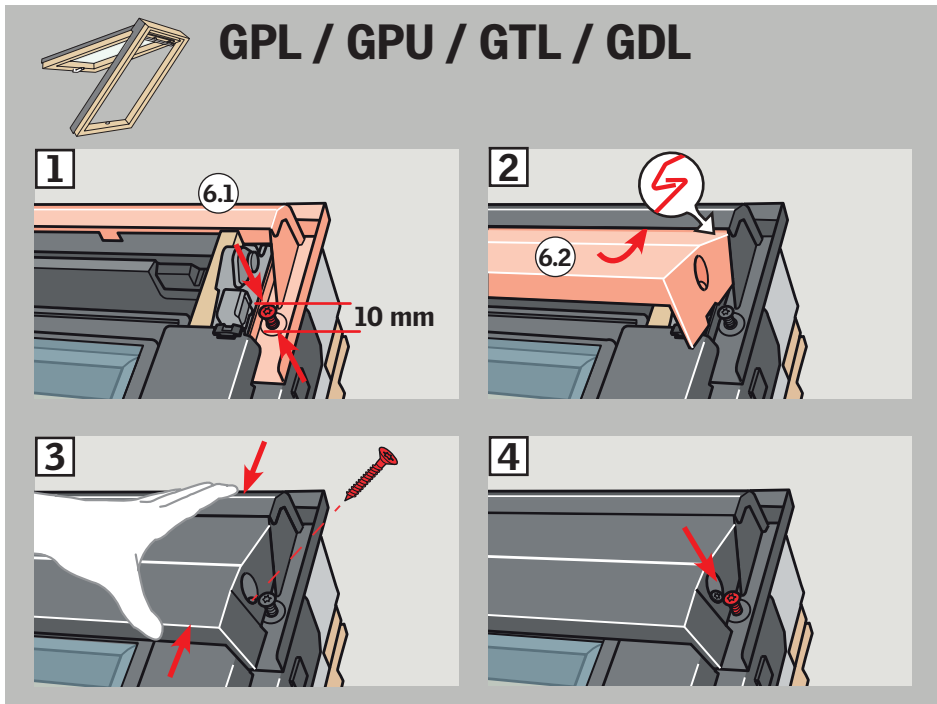

EDE

Page 14

Page 15

Page 15

Page 15

Page 13

| | |
|--|---|
| AR: VELUX Argentina S.A. 348 4 639944 | HU: VELUX Magyarország Kft. (06/1) 436-0601 |
| AT: VELUX Österreich GmbH 02245/32 3 50 | IE: VELUX Company Ltd. 01 848 8775 |
| AU: VELUX Australia Pty. Ltd. 1300 859 856 | IT: VELUX Italia s.p.a. 045/6173666 |
| BA: VELUX Bosna i Hercegovina d.o.o. 033/626 493, 626 494 | JP: VELUX-Japan Ltd. 0570-00-8145 |
| BE: VELUX Belgium (010) 42.09.09 | LT: VELUX Lietuva, UAB (85) 270 91 01 |
| BG: VELUX Bulgaria EOOD 02/955 99 30 | LV: VELUX Latvia SIA 67 27 77 33 |
| BY: FE VELUX Roof Windows (017) 217 7385 | NL: VELUX Nederland B.V. 030 - 6 629 629 |
| CA: VELUX Canada Inc. 1 800 88-VELUX (888-3589) | NO: VELUX Norge AS 22 51 06 00 |
| CH: VELUX Schweiz AG 0848 945 549 | NZ: VELUX New Zealand Ltd. 0800 650 445 |
| CL: VELUX Chile Limitada 2 953 6789 | PL: VELUX Polska Sp. z o.o. (022) 33 77 000 / 33 77 070 |
| CN: VELUX (CHINA) CO. LTD. 0316-607 27 27 | PT: VELUX Portugal, Lda 21 880 00 60 |
| CZ: VELUX Česká republika, s.r.o. 531 015 511 | RO: VELUX România S.R.L. 0-8008-83589 |
| DE: VELUX Deutschland GmbH 0800/3 27 27 27 Kostenlos aus dem deutschen Festnetz | RS: VELUX Srbija d.o.o. 011 20 57 500 |
| DK: VELUX Danmark A/S 45 16 45 16 | RU: ZAO VELUX (495) 737 75 20 |
| EE: VELUX Eesti OÜ 621 7790 | SE: VELUX Svenska AB 042/20 83 80 |
| ES: VELUX Spain, S.A. 91 509 71 00 | SI: VELUX Slovenija d.o.o. 01 724 68 68 |
| FI: VELUX Suomi Oy 0207 290 800 | SK: VELUX Slovensko, s.r.o. (02) 33 000 555 |
| FR: VELUX France 0821 02 15 15 0,119€ TTC/min | TR: VELUX Çatı Pencereleri Ticaret Limited Şirketi 0 216 302 54 10 |
| GB: VELUX Company Ltd. 01592 778 225 | UA: VELUX Ukraina TOV (044) 2916070 |
| HR: VELUX Hrvatska d.o.o. 01/5555 444 | US: VELUX America Inc. 1-800-88-VELUX |