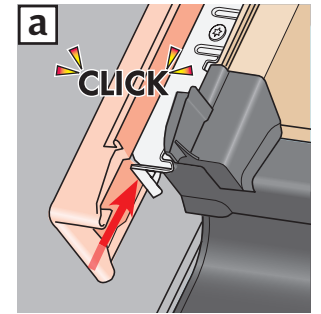

EDE

Page 14

Page 15

Page 15

Page 15

Page 13

| | |
|--|---|
| AR: VELUX Argentina S.A. 348 4 639944 | HU: VELUX Magyarország Kft. (06/1) 436-0601 |
| AT: VELUX Österreich GmbH 02245/32 3 50 | IE: VELUX Company Ltd. 01 848 8775 |
| AU: VELUX Australia Pty. Ltd. 1300 859 856 | IT: VELUX Italia s.p.a. 045/6173666 |
| BA: VELUX Bosna i Hercegovina d.o.o. 033/626 493, 626 494 | JP: VELUX-Japan Ltd. 0570-00-8145 |
| BE: VELUX Belgium (010) 42.09.09 | LT: VELUX Lietuva, UAB (85) 270 91 01 |
| BG: VELUX Bulgaria EOOD 02/955 99 30 | LV: VELUX Latvia SIA 67 27 77 33 |
| BY: FE VELUX Roof Windows (017) 217 7385 | NL: VELUX Nederland B.V. 030 - 6 629 629 |
| CA: VELUX Canada Inc. 1 800 88-VELUX (888-3589) | NO: VELUX Norge AS 22 51 06 00 |
| CH: VELUX Schweiz AG 0848 945 549 | NZ: VELUX New Zealand Ltd. 0800 650 445 |
| CL: VELUX Chile Limitada 2 953 6789 | PL: VELUX Polska Sp. z o.o. (022) 33 77 000 / 33 77 070 |
| CN: VELUX (CHINA) CO. LTD. 0316-607 27 27 | PT: VELUX Portugal, Lda 21 880 00 60 |
| CZ: VELUX Česká republika, s.r.o. 531 015 511 | RO: VELUX România S.R.L. 0-8008-83589 |
| DE: VELUX Deutschland GmbH 0800/3 27 27 27 Kostenlos aus dem deutschen Festnetz | RS: VELUX Srbija d.o.o. 011 20 57 500 |
| DK: VELUX Danmark A/S 45 16 45 16 | RU: ZAO VELUX (495) 737 75 20 |
| EE: VELUX Eesti OÜ 621 7790 | SE: VELUX Svenska AB 042/20 83 80 |
| ES: VELUX Spain, S.A. 91 509 71 00 | SI: VELUX Slovenija d.o.o. 01 724 68 68 |
| FI: VELUX Suomi Oy 0207 290 800 | SK: VELUX Slovensko, s.r.o. (02) 33 000 555 |
| FR: VELUX France 0821 02 15 15 0,119€ TTC/min | TR: VELUX Çatı Pencereleri Ticaret Limited Şirketi 0 216 302 54 10 |
| GB: VELUX Company Ltd. 01592 778 225 | UA: VELUX Ukraina TOV (044) 2916070 |
| HR: VELUX Hrvatska d.o.o. 01/5555 444 | US: VELUX America Inc. 1-800-88-VELUX |