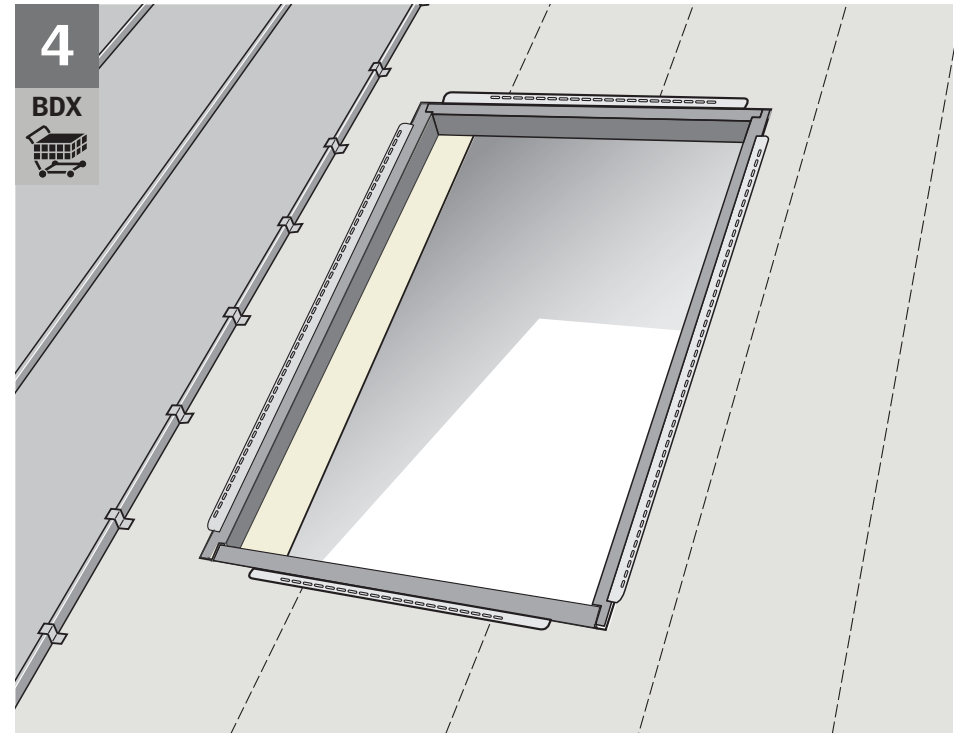

EDE

Page 14

Page 15

Page 15

Page 15

Page 13

| | |
|--|---|
| AR: VELUX Argentina S.A. 348 4 639944 | HU: VELUX Magyarország Kft. (06/1) 436-0601 |
| AT: VELUX Österreich GmbH 02245/32 3 50 | IE: VELUX Company Ltd. 01 848 8775 |
| AU: VELUX Australia Pty. Ltd. 1300 859 856 | IT: VELUX Italia s.p.a. 045/6173666 |
| BA: VELUX Bosna i Hercegovina d.o.o. 033/626 493, 626 494 | JP: VELUX-Japan Ltd. 0570-00-8145 |
| BE: VELUX Belgium (010) 42.09.09 | LT: VELUX Lietuva, UAB (85) 270 91 01 |
| BG: VELUX Bulgaria EOOD 02/955 99 30 | LV: VELUX Latvia SIA 67 27 77 33 |
| BY: FE VELUX Roof Windows (017) 217 7385 | NL: VELUX Nederland B.V. 030 - 6 629 629 |
| CA: VELUX Canada Inc. 1 800 88-VELUX (888-3589) | NO: VELUX Norge AS 22 51 06 00 |
| CH: VELUX Schweiz AG 0848 945 549 | NZ: VELUX New Zealand Ltd. 0800 650 445 |
| CL: VELUX Chile Limitada 2 953 6789 | PL: VELUX Polska Sp. z o.o. (022) 33 77 000 / 33 77 070 |
| CN: VELUX (CHINA) CO. LTD. 0316-607 27 27 | PT: VELUX Portugal, Lda 21 880 00 60 |
| CZ: VELUX Česká republika, s.r.o. 531 015 511 | RO: VELUX România S.R.L. 0-8008-83589 |
| DE: VELUX Deutschland GmbH 0800/3 27 27 27 Kostenlos aus dem deutschen Festnetz | RS: VELUX Srbija d.o.o. 011 20 57 500 |
| DK: VELUX Danmark A/S 45 16 45 16 | RU: ZAO VELUX (495) 737 75 20 |
| EE: VELUX Eesti OÜ 621 7790 | SE: VELUX Svenska AB 042/20 83 80 |
| ES: VELUX Spain, S.A. 91 509 71 00 | SI: VELUX Slovenija d.o.o. 01 724 68 68 |
| FI: VELUX Suomi Oy 0207 290 800 | SK: VELUX Slovensko, s.r.o. (02) 33 000 555 |
| FR: VELUX France 0821 02 15 15 0,119€ TTC/min | TR: VELUX Çatı Pencereleri Ticaret Limited Şirketi 0 216 302 54 10 |
| GB: VELUX Company Ltd. 01592 778 225 | UA: VELUX Ukraina TOV (044) 2916070 |
| HR: VELUX Hrvatska d.o.o. 01/5555 444 | US: VELUX America Inc. 1-800-88-VELUX |