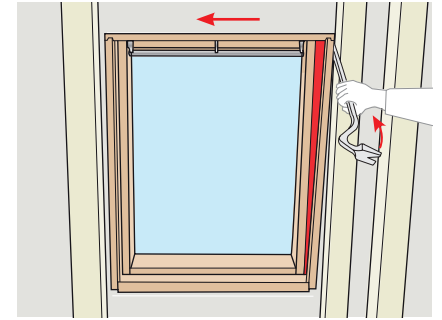

EDE

Page 14

Page 15

Page 15

Page 15

Page 13

| | |
|--|---|
| AR: VELUX Argentina S.A. 348 4 639944 | HU: VELUX Magyarország Kft. (06/1) 436-0601 |
| AT: VELUX Österreich GmbH 02245/32 3 50 | IE: VELUX Company Ltd. 01 848 8775 |
| AU: VELUX Australia Pty. Ltd. 1300 859 856 | IT: VELUX Italia s.p.a. 045/6173666 |
| BA: VELUX Bosna i Hercegovina d.o.o. 033/626 493, 626 494 | JP: VELUX-Japan Ltd. 0570-00-8145 |
| BE: VELUX Belgium (010) 42.09.09 | LT: VELUX Lietuva, UAB (85) 270 91 01 |
| BG: VELUX Bulgaria EOOD 02/955 99 30 | LV: VELUX Latvia SIA 67 27 77 33 |
| BY: FE VELUX Roof Windows (017) 217 7385 | NL: VELUX Nederland B.V. 030 - 6 629 629 |
| CA: VELUX Canada Inc. 1 800 88-VELUX (888-3589) | NO: VELUX Norge AS 22 51 06 00 |
| CH: VELUX Schweiz AG 0848 945 549 | NZ: VELUX New Zealand Ltd. 0800 650 445 |
| CL: VELUX Chile Limitada 2 953 6789 | PL: VELUX Polska Sp. z o.o. (022) 33 77 000 / 33 77 070 |
| CN: VELUX (CHINA) CO. LTD. 0316-607 27 27 | PT: VELUX Portugal, Lda 21 880 00 60 |
| CZ: VELUX Česká republika, s.r.o. 531 015 511 | RO: VELUX România S.R.L. 0-8008-83589 |
| DE: VELUX Deutschland GmbH 0800/3 27 27 27 Kostenlos aus dem deutschen Festnetz | RS: VELUX Srbija d.o.o. 011 20 57 500 |
| DK: VELUX Danmark A/S 45 16 45 16 | RU: ZAO VELUX (495) 737 75 20 |
| EE: VELUX Eesti OÜ 621 7790 | SE: VELUX Svenska AB 042/20 83 80 |
| ES: VELUX Spain, S.A. 91 509 71 00 | SI: VELUX Slovenija d.o.o. 01 724 68 68 |
| FI: VELUX Suomi Oy 0207 290 800 | SK: VELUX Slovensko, s.r.o. (02) 33 000 555 |
| FR: VELUX France 0821 02 15 15 0,119€ TTC/min | TR: VELUX Çatı Pencereleri Ticaret Limited Şirketi 0 216 302 54 10 |
| GB: VELUX Company Ltd. 01592 778 225 | UA: VELUX Ukraina TOV (044) 2916070 |
| HR: VELUX Hrvatska d.o.o. 01/5555 444 | US: VELUX America Inc. 1-800-88-VELUX |