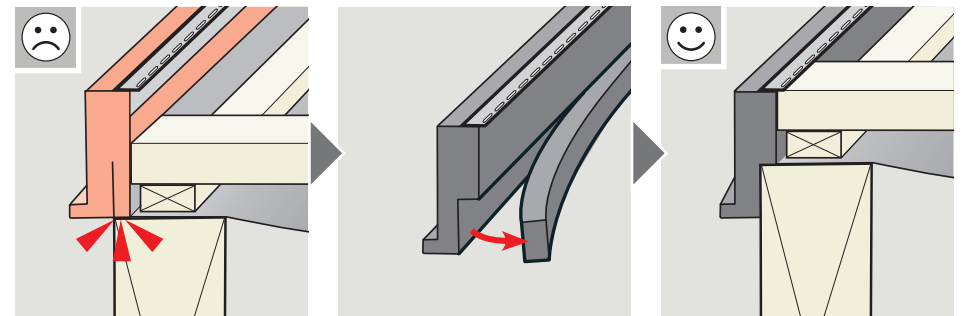

EDE

Page 14

Page 15

Page 15

Page 15

Page 13

| | |
|--|---|
| AR: VELUX Argentina S.A. 348 4 639944 | HU: VELUX Magyarország Kft. (06/1) 436-0601 |
| AT: VELUX Österreich GmbH 02245/32 3 50 | IE: VELUX Company Ltd. 01 848 8775 |
| AU: VELUX Australia Pty. Ltd. 1300 859 856 | IT: VELUX Italia s.p.a. 045/6173666 |
| BA: VELUX Bosna i Hercegovina d.o.o. 033/626 493, 626 494 | JP: VELUX-Japan Ltd. 0570-00-8145 |
| BE: VELUX Belgium (010) 42.09.09 | LT: VELUX Lietuva, UAB (85) 270 91 01 |
| BG: VELUX Bulgaria EOOD 02/955 99 30 | LV: VELUX Latvia SIA 67 27 77 33 |
| BY: FE VELUX Roof Windows (017) 217 7385 | NL: VELUX Nederland B.V. 030 - 6 629 629 |
| CA: VELUX Canada Inc. 1 800 88-VELUX (888-3589) | NO: VELUX Norge AS 22 51 06 00 |
| CH: VELUX Schweiz AG 0848 945 549 | NZ: VELUX New Zealand Ltd. 0800 650 445 |
| CL: VELUX Chile Limitada 2 953 6789 | PL: VELUX Polska Sp. z o.o. (022) 33 77 000 / 33 77 070 |
| CN: VELUX (CHINA) CO. LTD. 0316-607 27 27 | PT: VELUX Portugal, Lda 21 880 00 60 |
| CZ: VELUX Česká republika, s.r.o. 531 015 511 | RO: VELUX România S.R.L. 0-8008-83589 |
| DE: VELUX Deutschland GmbH 0800/3 27 27 27 Kostenlos aus dem deutschen Festnetz | RS: VELUX Srbija d.o.o. 011 20 57 500 |
| DK: VELUX Danmark A/S 45 16 45 16 | RU: ZAO VELUX (495) 737 75 20 |
| EE: VELUX Eesti OÜ 621 7790 | SE: VELUX Svenska AB 042/20 83 80 |
| ES: VELUX Spain, S.A. 91 509 71 00 | SI: VELUX Slovenija d.o.o. 01 724 68 68 |
| FI: VELUX Suomi Oy 0207 290 800 | SK: VELUX Slovensko, s.r.o. (02) 33 000 555 |
| FR: VELUX France 0821 02 15 15 0,119€ TTC/min | TR: VELUX Çatı Pencereleri Ticaret Limited Şirketi 0 216 302 54 10 |
| GB: VELUX Company Ltd. 01592 778 225 | UA: VELUX Ukraina TOV (044) 2916070 |
| HR: VELUX Hrvatska d.o.o. 01/5555 444 | US: VELUX America Inc. 1-800-88-VELUX |