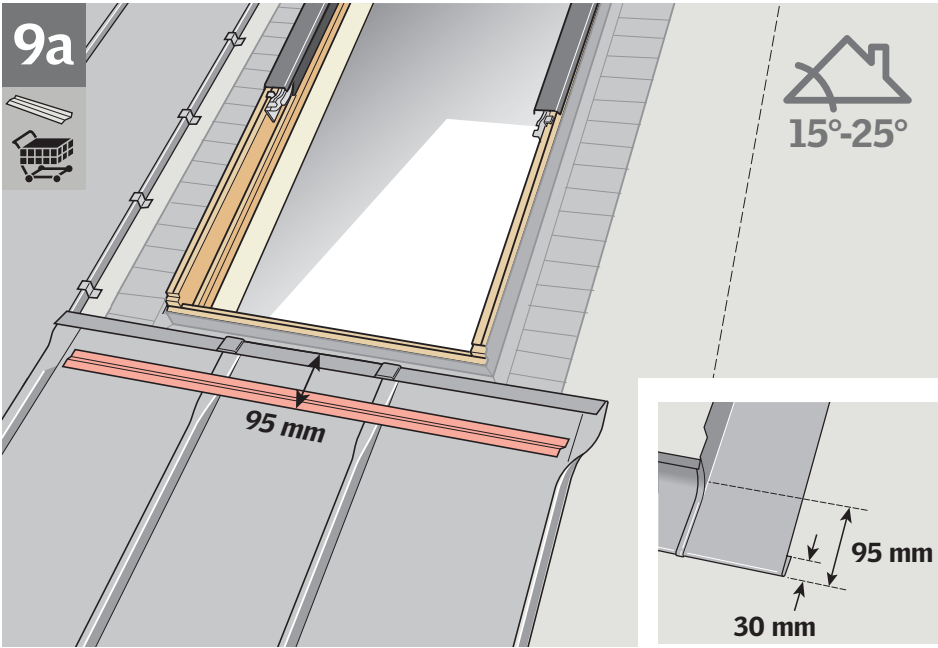

EDE

Page 14

Page 15

Page 15

Page 15

Page 13

| | |
|--|---|
| AR: VELUX Argentina S.A. 348 4 639944 | HU: VELUX Magyarország Kft. (06/1) 436-0601 |
| AT: VELUX Österreich GmbH 02245/32 3 50 | IE: VELUX Company Ltd. 01 848 8775 |
| AU: VELUX Australia Pty. Ltd. 1300 859 856 | IT: VELUX Italia s.p.a. 045/6173666 |
| BA: VELUX Bosna i Hercegovina d.o.o. 033/626 493, 626 494 | JP: VELUX-Japan Ltd. 0570-00-8145 |
| BE: VELUX Belgium (010) 42.09.09 | LT: VELUX Lietuva, UAB (85) 270 91 01 |
| BG: VELUX Bulgaria EOOD 02/955 99 30 | LV: VELUX Latvia SIA 67 27 77 33 |
| BY: FE VELUX Roof Windows (017) 217 7385 | NL: VELUX Nederland B.V. 030 - 6 629 629 |
| CA: VELUX Canada Inc. 1 800 88-VELUX (888-3589) | NO: VELUX Norge AS 22 51 06 00 |
| CH: VELUX Schweiz AG 0848 945 549 | NZ: VELUX New Zealand Ltd. 0800 650 445 |
| CL: VELUX Chile Limitada 2 953 6789 | PL: VELUX Polska Sp. z o.o. (022) 33 77 000 / 33 77 070 |
| CN: VELUX (CHINA) CO. LTD. 0316-607 27 27 | PT: VELUX Portugal, Lda 21 880 00 60 |
| CZ: VELUX Česká republika, s.r.o. 531 015 511 | RO: VELUX România S.R.L. 0-8008-83589 |
| DE: VELUX Deutschland GmbH 0800/3 27 27 27 Kostenlos aus dem deutschen Festnetz | RS: VELUX Srbija d.o.o. 011 20 57 500 |
| DK: VELUX Danmark A/S 45 16 45 16 | RU: ZAO VELUX (495) 737 75 20 |
| EE: VELUX Eesti OÜ 621 7790 | SE: VELUX Svenska AB 042/20 83 80 |
| ES: VELUX Spain, S.A. 91 509 71 00 | SI: VELUX Slovenija d.o.o. 01 724 68 68 |
| FI: VELUX Suomi Oy 0207 290 800 | SK: VELUX Slovensko, s.r.o. (02) 33 000 555 |
| FR: VELUX France 0821 02 15 15 0,119€ TTC/min | TR: VELUX Çatı Pencereleri Ticaret Limited Şirketi 0 216 302 54 10 |
| GB: VELUX Company Ltd. 01592 778 225 | UA: VELUX Ukraina TOV (044) 2916070 |
| HR: VELUX Hrvatska d.o.o. 01/5555 444 | US: VELUX America Inc. 1-800-88-VELUX |