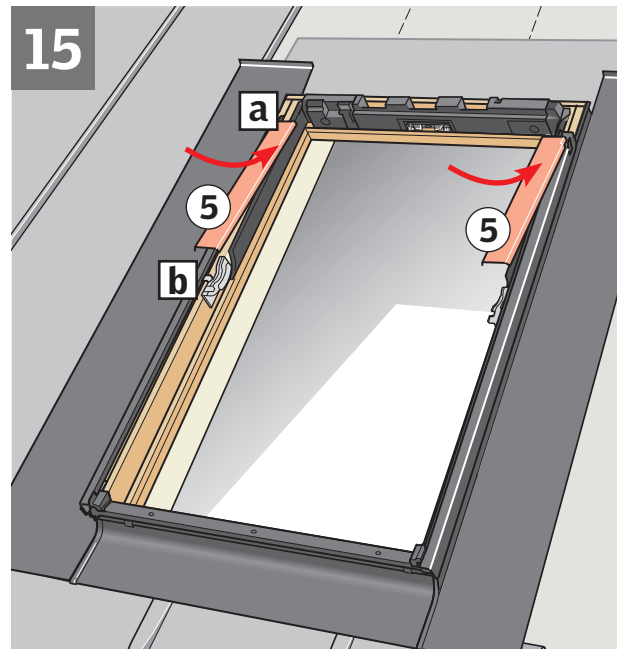

EDE

Page 14

Page 15

Page 15

Page 15

Page 13

| | |
|--|---|
| AR: VELUX Argentina S.A. 348 4 639944 | HU: VELUX Magyarország Kft. (06/1) 436-0601 |
| AT: VELUX Österreich GmbH 02245/32 3 50 | IE: VELUX Company Ltd. 01 848 8775 |
| AU: VELUX Australia Pty. Ltd. 1300 859 856 | IT: VELUX Italia s.p.a. 045/6173666 |
| BA: VELUX Bosna i Hercegovina d.o.o. 033/626 493, 626 494 | JP: VELUX-Japan Ltd. 0570-00-8145 |
| BE: VELUX Belgium (010) 42.09.09 | LT: VELUX Lietuva, UAB (85) 270 91 01 |
| BG: VELUX Bulgaria EOOD 02/955 99 30 | LV: VELUX Latvia SIA 67 27 77 33 |
| BY: FE VELUX Roof Windows (017) 217 7385 | NL: VELUX Nederland B.V. 030 - 6 629 629 |
| CA: VELUX Canada Inc. 1 800 88-VELUX (888-3589) | NO: VELUX Norge AS 22 51 06 00 |
| CH: VELUX Schweiz AG 0848 945 549 | NZ: VELUX New Zealand Ltd. 0800 650 445 |
| CL: VELUX Chile Limitada 2 953 6789 | PL: VELUX Polska Sp. z o.o. (022) 33 77 000 / 33 77 070 |
| CN: VELUX (CHINA) CO. LTD. 0316-607 27 27 | PT: VELUX Portugal, Lda 21 880 00 60 |
| CZ: VELUX Česká republika, s.r.o. 531 015 511 | RO: VELUX România S.R.L. 0-8008-83589 |
| DE: VELUX Deutschland GmbH 0800/3 27 27 27 Kostenlos aus dem deutschen Festnetz | RS: VELUX Srbija d.o.o. 011 20 57 500 |
| DK: VELUX Danmark A/S 45 16 45 16 | RU: ZAO VELUX (495) 737 75 20 |
| EE: VELUX Eesti OÜ 621 7790 | SE: VELUX Svenska AB 042/20 83 80 |
| ES: VELUX Spain, S.A. 91 509 71 00 | SI: VELUX Slovenija d.o.o. 01 724 68 68 |
| FI: VELUX Suomi Oy 0207 290 800 | SK: VELUX Slovensko, s.r.o. (02) 33 000 555 |
| FR: VELUX France 0821 02 15 15 0,119€ TTC/min | TR: VELUX Çatı Pencereleri Ticaret Limited Şirketi 0 216 302 54 10 |
| GB: VELUX Company Ltd. 01592 778 225 | UA: VELUX Ukraina TOV (044) 2916070 |
| HR: VELUX Hrvatska d.o.o. 01/5555 444 | US: VELUX America Inc. 1-800-88-VELUX |