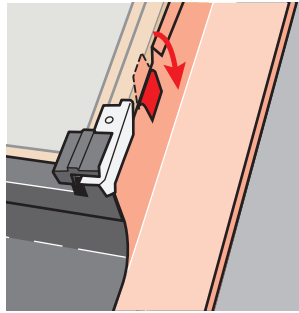

EDE

Page 14

Page 15

Page 15

Page 15

Page 13

| | |
|--|---|
| AR: VELUX Argentina S.A. 348 4 639944 | HU: VELUX Magyarország Kft. (06/1) 436-0601 |
| AT: VELUX Österreich GmbH 02245/32 3 50 | IE: VELUX Company Ltd. 01 848 8775 |
| AU: VELUX Australia Pty. Ltd. 1300 859 856 | IT: VELUX Italia s.p.a. 045/6173666 |
| BA: VELUX Bosna i Hercegovina d.o.o. 033/626 493, 626 494 | JP: VELUX-Japan Ltd. 0570-00-8145 |
| BE: VELUX Belgium (010) 42.09.09 | LT: VELUX Lietuva, UAB (85) 270 91 01 |
| BG: VELUX Bulgaria EOOD 02/955 99 30 | LV: VELUX Latvia SIA 67 27 77 33 |
| BY: FE VELUX Roof Windows (017) 217 7385 | NL: VELUX Nederland B.V. 030 - 6 629 629 |
| CA: VELUX Canada Inc. 1 800 88-VELUX (888-3589) | NO: VELUX Norge AS 22 51 06 00 |
| CH: VELUX Schweiz AG 0848 945 549 | NZ: VELUX New Zealand Ltd. 0800 650 445 |
| CL: VELUX Chile Limitada 2 953 6789 | PL: VELUX Polska Sp. z o.o. (022) 33 77 000 / 33 77 070 |
| CN: VELUX (CHINA) CO. LTD. 0316-607 27 27 | PT: VELUX Portugal, Lda 21 880 00 60 |
| CZ: VELUX Česká republika, s.r.o. 531 015 511 | RO: VELUX România S.R.L. 0-8008-83589 |
| DE: VELUX Deutschland GmbH 0800/3 27 27 27 Kostenlos aus dem deutschen Festnetz | RS: VELUX Srbija d.o.o. 011 20 57 500 |
| DK: VELUX Danmark A/S 45 16 45 16 | RU: ZAO VELUX (495) 737 75 20 |
| EE: VELUX Eesti OÜ 621 7790 | SE: VELUX Svenska AB 042/20 83 80 |
| ES: VELUX Spain, S.A. 91 509 71 00 | SI: VELUX Slovenija d.o.o. 01 724 68 68 |
| FI: VELUX Suomi Oy 0207 290 800 | SK: VELUX Slovensko, s.r.o. (02) 33 000 555 |
| FR: VELUX France 0821 02 15 15 0,119€ TTC/min | TR: VELUX Çatı Pencereleri Ticaret Limited Şirketi 0 216 302 54 10 |
| GB: VELUX Company Ltd. 01592 778 225 | UA: VELUX Ukraina TOV (044) 2916070 |
| HR: VELUX Hrvatska d.o.o. 01/5555 444 | US: VELUX America Inc. 1-800-88-VELUX |