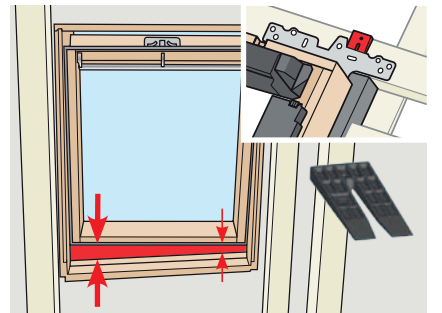

EDE

Page 14

Page 15

Page 15

Page 15

Page 13

| | |
|--|---|
| AR: VELUX Argentina S.A. 348 4 639944 | HU: VELUX Magyarország Kft. (06/1) 436-0601 |
| AT: VELUX Österreich GmbH 02245/32 3 50 | IE: VELUX Company Ltd. 01 848 8775 |
| AU: VELUX Australia Pty. Ltd. 1300 859 856 | IT: VELUX Italia s.p.a. 045/6173666 |
| BA: VELUX Bosna i Hercegovina d.o.o. 033/626 493, 626 494 | JP: VELUX-Japan Ltd. 0570-00-8145 |
| BE: VELUX Belgium (010) 42.09.09 | LT: VELUX Lietuva, UAB (85) 270 91 01 |
| BG: VELUX Bulgaria EOOD 02/955 99 30 | LV: VELUX Latvia SIA 67 27 77 33 |
| BY: FE VELUX Roof Windows (017) 217 7385 | NL: VELUX Nederland B.V. 030 - 6 629 629 |
| CA: VELUX Canada Inc. 1 800 88-VELUX (888-3589) | NO: VELUX Norge AS 22 51 06 00 |
| CH: VELUX Schweiz AG 0848 945 549 | NZ: VELUX New Zealand Ltd. 0800 650 445 |
| CL: VELUX Chile Limitada 2 953 6789 | PL: VELUX Polska Sp. z o.o. (022) 33 77 000 / 33 77 070 |
| CN: VELUX (CHINA) CO. LTD. 0316-607 27 27 | PT: VELUX Portugal, Lda 21 880 00 60 |
| CZ: VELUX Česká republika, s.r.o. 531 015 511 | RO: VELUX România S.R.L. 0-8008-83589 |
| DE: VELUX Deutschland GmbH 0800/3 27 27 27 Kostenlos aus dem deutschen Festnetz | RS: VELUX Srbija d.o.o. 011 20 57 500 |
| DK: VELUX Danmark A/S 45 16 45 16 | RU: ZAO VELUX (495) 737 75 20 |
| EE: VELUX Eesti OÜ 621 7790 | SE: VELUX Svenska AB 042/20 83 80 |
| ES: VELUX Spain, S.A. 91 509 71 00 | SI: VELUX Slovenija d.o.o. 01 724 68 68 |
| FI: VELUX Suomi Oy 0207 290 800 | SK: VELUX Slovensko, s.r.o. (02) 33 000 555 |
| FR: VELUX France 0821 02 15 15 0,119€ TTC/min | TR: VELUX Çatı Pencereleri Ticaret Limited Şirketi 0 216 302 54 10 |
| GB: VELUX Company Ltd. 01592 778 225 | UA: VELUX Ukraina TOV (044) 2916070 |
| HR: VELUX Hrvatska d.o.o. 01/5555 444 | US: VELUX America Inc. 1-800-88-VELUX |