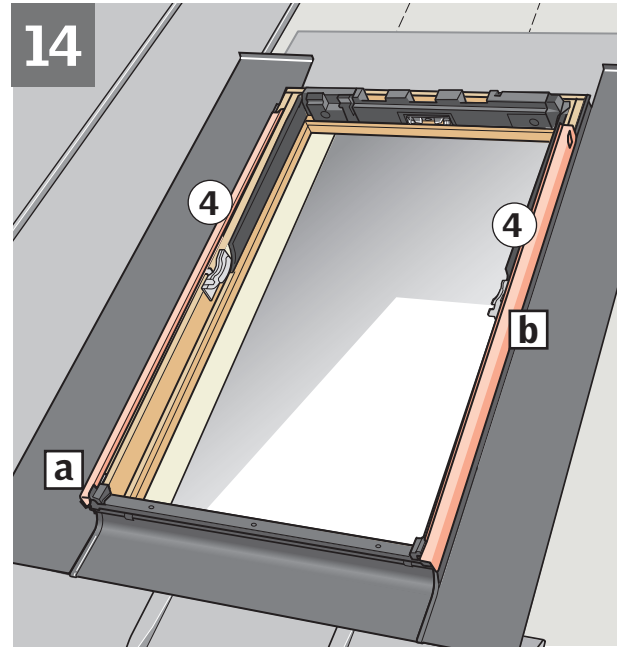

EDE

Page 14

Page 15

Page 15

Page 15

Page 13

| | |
|--|---|
| AR: VELUX Argentina S.A. 348 4 639944 | HU: VELUX Magyarország Kft. (06/1) 436-0601 |
| AT: VELUX Österreich GmbH 02245/32 3 50 | IE: VELUX Company Ltd. 01 848 8775 |
| AU: VELUX Australia Pty. Ltd. 1300 859 856 | IT: VELUX Italia s.p.a. 045/6173666 |
| BA: VELUX Bosna i Hercegovina d.o.o. 033/626 493, 626 494 | JP: VELUX-Japan Ltd. 0570-00-8145 |
| BE: VELUX Belgium (010) 42.09.09 | LT: VELUX Lietuva, UAB (85) 270 91 01 |
| BG: VELUX Bulgaria EOOD 02/955 99 30 | LV: VELUX Latvia SIA 67 27 77 33 |
| BY: FE VELUX Roof Windows (017) 217 7385 | NL: VELUX Nederland B.V. 030 - 6 629 629 |
| CA: VELUX Canada Inc. 1 800 88-VELUX (888-3589) | NO: VELUX Norge AS 22 51 06 00 |
| CH: VELUX Schweiz AG 0848 945 549 | NZ: VELUX New Zealand Ltd. 0800 650 445 |
| CL: VELUX Chile Limitada 2 953 6789 | PL: VELUX Polska Sp. z o.o. (022) 33 77 000 / 33 77 070 |
| CN: VELUX (CHINA) CO. LTD. 0316-607 27 27 | PT: VELUX Portugal, Lda 21 880 00 60 |
| CZ: VELUX Česká republika, s.r.o. 531 015 511 | RO: VELUX România S.R.L. 0-8008-83589 |
| DE: VELUX Deutschland GmbH 0800/3 27 27 27 Kostenlos aus dem deutschen Festnetz | RS: VELUX Srbija d.o.o. 011 20 57 500 |
| DK: VELUX Danmark A/S 45 16 45 16 | RU: ZAO VELUX (495) 737 75 20 |
| EE: VELUX Eesti OÜ 621 7790 | SE: VELUX Svenska AB 042/20 83 80 |
| ES: VELUX Spain, S.A. 91 509 71 00 | SI: VELUX Slovenija d.o.o. 01 724 68 68 |
| FI: VELUX Suomi Oy 0207 290 800 | SK: VELUX Slovensko, s.r.o. (02) 33 000 555 |
| FR: VELUX France 0821 02 15 15 0,119€ TTC/min | TR: VELUX Çatı Pencereleri Ticaret Limited Şirketi 0 216 302 54 10 |
| GB: VELUX Company Ltd. 01592 778 225 | UA: VELUX Ukraina TOV (044) 2916070 |
| HR: VELUX Hrvatska d.o.o. 01/5555 444 | US: VELUX America Inc. 1-800-88-VELUX |