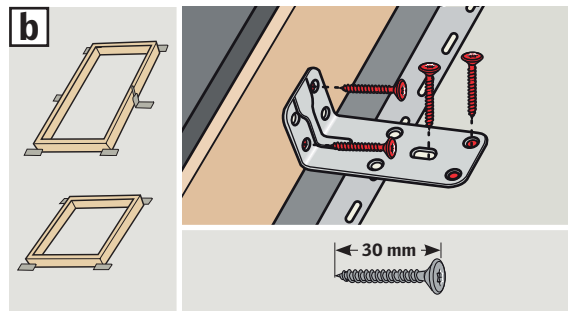

EDE

Page 14

Page 15

Page 15

Page 15

Page 13

| | |
|--|---|
| AR: VELUX Argentina S.A. 348 4 639944 | HU: VELUX Magyarország Kft. (06/1) 436-0601 |
| AT: VELUX Österreich GmbH 02245/32 3 50 | IE: VELUX Company Ltd. 01 848 8775 |
| AU: VELUX Australia Pty. Ltd. 1300 859 856 | IT: VELUX Italia s.p.a. 045/6173666 |
| BA: VELUX Bosna i Hercegovina d.o.o. 033/626 493, 626 494 | JP: VELUX-Japan Ltd. 0570-00-8145 |
| BE: VELUX Belgium (010) 42.09.09 | LT: VELUX Lietuva, UAB (85) 270 91 01 |
| BG: VELUX Bulgaria EOOD 02/955 99 30 | LV: VELUX Latvia SIA 67 27 77 33 |
| BY: FE VELUX Roof Windows (017) 217 7385 | NL: VELUX Nederland B.V. 030 - 6 629 629 |
| CA: VELUX Canada Inc. 1 800 88-VELUX (888-3589) | NO: VELUX Norge AS 22 51 06 00 |
| CH: VELUX Schweiz AG 0848 945 549 | NZ: VELUX New Zealand Ltd. 0800 650 445 |
| CL: VELUX Chile Limitada 2 953 6789 | PL: VELUX Polska Sp. z o.o. (022) 33 77 000 / 33 77 070 |
| CN: VELUX (CHINA) CO. LTD. 0316-607 27 27 | PT: VELUX Portugal, Lda 21 880 00 60 |
| CZ: VELUX Česká republika, s.r.o. 531 015 511 | RO: VELUX România S.R.L. 0-8008-83589 |
| DE: VELUX Deutschland GmbH 0800/3 27 27 27 Kostenlos aus dem deutschen Festnetz | RS: VELUX Srbija d.o.o. 011 20 57 500 |
| DK: VELUX Danmark A/S 45 16 45 16 | RU: ZAO VELUX (495) 737 75 20 |
| EE: VELUX Eesti OÜ 621 7790 | SE: VELUX Svenska AB 042/20 83 80 |
| ES: VELUX Spain, S.A. 91 509 71 00 | SI: VELUX Slovenija d.o.o. 01 724 68 68 |
| FI: VELUX Suomi Oy 0207 290 800 | SK: VELUX Slovensko, s.r.o. (02) 33 000 555 |
| FR: VELUX France 0821 02 15 15 0,119€ TTC/min | TR: VELUX Çatı Pencereleri Ticaret Limited Şirketi 0 216 302 54 10 |
| GB: VELUX Company Ltd. 01592 778 225 | UA: VELUX Ukraina TOV (044) 2916070 |
| HR: VELUX Hrvatska d.o.o. 01/5555 444 | US: VELUX America Inc. 1-800-88-VELUX |