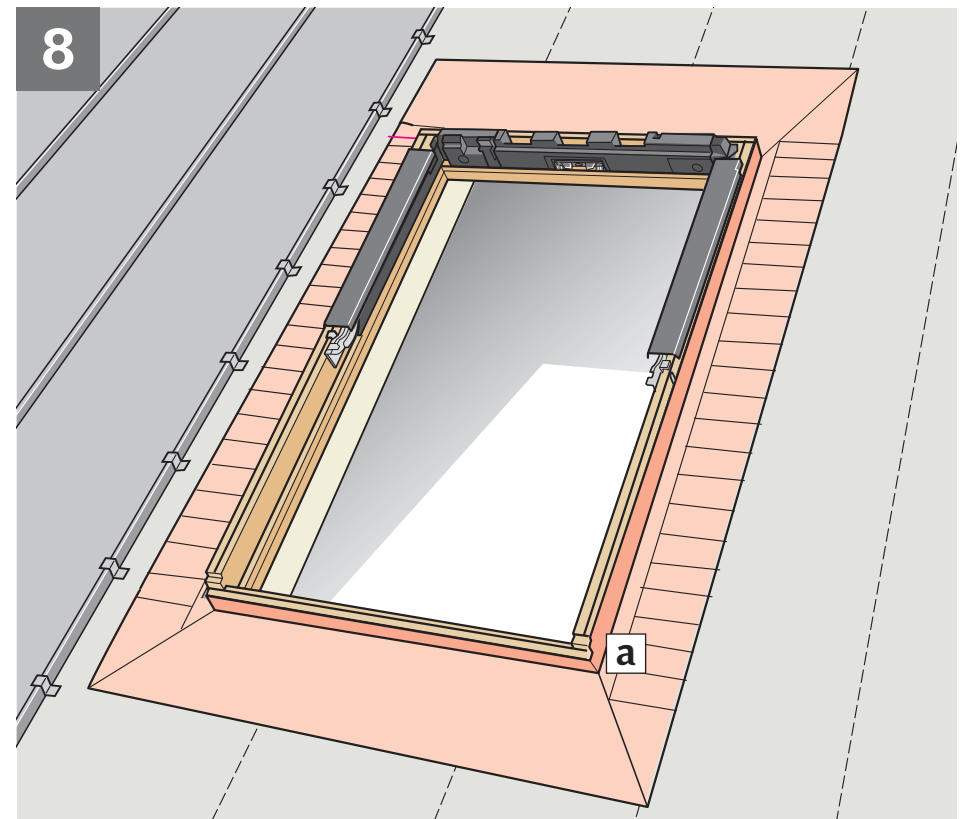

EDE

Page 14

Page 15

Page 15

Page 15

Page 13

| | |
|--|---|
| AR: VELUX Argentina S.A. 348 4 639944 | HU: VELUX Magyarország Kft. (06/1) 436-0601 |
| AT: VELUX Österreich GmbH 02245/32 3 50 | IE: VELUX Company Ltd. 01 848 8775 |
| AU: VELUX Australia Pty. Ltd. 1300 859 856 | IT: VELUX Italia s.p.a. 045/6173666 |
| BA: VELUX Bosna i Hercegovina d.o.o. 033/626 493, 626 494 | JP: VELUX-Japan Ltd. 0570-00-8145 |
| BE: VELUX Belgium (010) 42.09.09 | LT: VELUX Lietuva, UAB (85) 270 91 01 |
| BG: VELUX Bulgaria EOOD 02/955 99 30 | LV: VELUX Latvia SIA 67 27 77 33 |
| BY: FE VELUX Roof Windows (017) 217 7385 | NL: VELUX Nederland B.V. 030 - 6 629 629 |
| CA: VELUX Canada Inc. 1 800 88-VELUX (888-3589) | NO: VELUX Norge AS 22 51 06 00 |
| CH: VELUX Schweiz AG 0848 945 549 | NZ: VELUX New Zealand Ltd. 0800 650 445 |
| CL: VELUX Chile Limitada 2 953 6789 | PL: VELUX Polska Sp. z o.o. (022) 33 77 000 / 33 77 070 |
| CN: VELUX (CHINA) CO. LTD. 0316-607 27 27 | PT: VELUX Portugal, Lda 21 880 00 60 |
| CZ: VELUX Česká republika, s.r.o. 531 015 511 | RO: VELUX România S.R.L. 0-8008-83589 |
| DE: VELUX Deutschland GmbH 0800/3 27 27 27 Kostenlos aus dem deutschen Festnetz | RS: VELUX Srbija d.o.o. 011 20 57 500 |
| DK: VELUX Danmark A/S 45 16 45 16 | RU: ZAO VELUX (495) 737 75 20 |
| EE: VELUX Eesti OÜ 621 7790 | SE: VELUX Svenska AB 042/20 83 80 |
| ES: VELUX Spain, S.A. 91 509 71 00 | SI: VELUX Slovenija d.o.o. 01 724 68 68 |
| FI: VELUX Suomi Oy 0207 290 800 | SK: VELUX Slovensko, s.r.o. (02) 33 000 555 |
| FR: VELUX France 0821 02 15 15 0,119€ TTC/min | TR: VELUX Çatı Pencereleri Ticaret Limited Şirketi 0 216 302 54 10 |
| GB: VELUX Company Ltd. 01592 778 225 | UA: VELUX Ukraina TOV (044) 2916070 |
| HR: VELUX Hrvatska d.o.o. 01/5555 444 | US: VELUX America Inc. 1-800-88-VELUX |