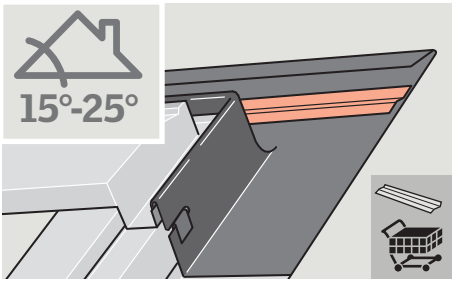

EDE

Page 14

Page 15

Page 15

Page 15

Page 13

| | |
|--|---|
| AR: VELUX Argentina S.A. 348 4 639944 | HU: VELUX Magyarország Kft. (06/1) 436-0601 |
| AT: VELUX Österreich GmbH 02245/32 3 50 | IE: VELUX Company Ltd. 01 848 8775 |
| AU: VELUX Australia Pty. Ltd. 1300 859 856 | IT: VELUX Italia s.p.a. 045/6173666 |
| BA: VELUX Bosna i Hercegovina d.o.o. 033/626 493, 626 494 | JP: VELUX-Japan Ltd. 0570-00-8145 |
| BE: VELUX Belgium (010) 42.09.09 | LT: VELUX Lietuva, UAB (85) 270 91 01 |
| BG: VELUX Bulgaria EOOD 02/955 99 30 | LV: VELUX Latvia SIA 67 27 77 33 |
| BY: FE VELUX Roof Windows (017) 217 7385 | NL: VELUX Nederland B.V. 030 - 6 629 629 |
| CA: VELUX Canada Inc. 1 800 88-VELUX (888-3589) | NO: VELUX Norge AS 22 51 06 00 |
| CH: VELUX Schweiz AG 0848 945 549 | NZ: VELUX New Zealand Ltd. 0800 650 445 |
| CL: VELUX Chile Limitada 2 953 6789 | PL: VELUX Polska Sp. z o.o. (022) 33 77 000 / 33 77 070 |
| CN: VELUX (CHINA) CO. LTD. 0316-607 27 27 | PT: VELUX Portugal, Lda 21 880 00 60 |
| CZ: VELUX Česká republika, s.r.o. 531 015 511 | RO: VELUX România S.R.L. 0-8008-83589 |
| DE: VELUX Deutschland GmbH 0800/3 27 27 27 Kostenlos aus dem deutschen Festnetz | RS: VELUX Srbija d.o.o. 011 20 57 500 |
| DK: VELUX Danmark A/S 45 16 45 16 | RU: ZAO VELUX (495) 737 75 20 |
| EE: VELUX Eesti OÜ 621 7790 | SE: VELUX Svenska AB 042/20 83 80 |
| ES: VELUX Spain, S.A. 91 509 71 00 | SI: VELUX Slovenija d.o.o. 01 724 68 68 |
| FI: VELUX Suomi Oy 0207 290 800 | SK: VELUX Slovensko, s.r.o. (02) 33 000 555 |
| FR: VELUX France 0821 02 15 15 0,119€ TTC/min | TR: VELUX Çatı Pencereleri Ticaret Limited Şirketi 0 216 302 54 10 |
| GB: VELUX Company Ltd. 01592 778 225 | UA: VELUX Ukraina TOV (044) 2916070 |
| HR: VELUX Hrvatska d.o.o. 01/5555 444 | US: VELUX America Inc. 1-800-88-VELUX |