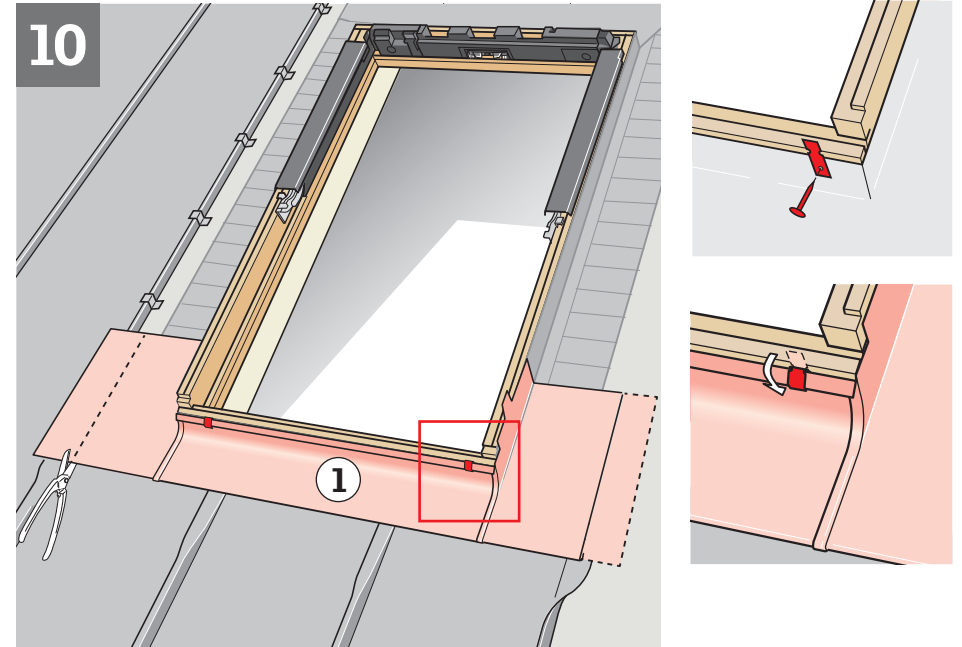

EDE

Page 14

Page 15

Page 15

Page 15

Page 13

| | |
|--|---|
| AR: VELUX Argentina S.A. 348 4 639944 | HU: VELUX Magyarország Kft. (06/1) 436-0601 |
| AT: VELUX Österreich GmbH 02245/32 3 50 | IE: VELUX Company Ltd. 01 848 8775 |
| AU: VELUX Australia Pty. Ltd. 1300 859 856 | IT: VELUX Italia s.p.a. 045/6173666 |
| BA: VELUX Bosna i Hercegovina d.o.o. 033/626 493, 626 494 | JP: VELUX-Japan Ltd. 0570-00-8145 |
| BE: VELUX Belgium (010) 42.09.09 | LT: VELUX Lietuva, UAB (85) 270 91 01 |
| BG: VELUX Bulgaria EOOD 02/955 99 30 | LV: VELUX Latvia SIA 67 27 77 33 |
| BY: FE VELUX Roof Windows (017) 217 7385 | NL: VELUX Nederland B.V. 030 - 6 629 629 |
| CA: VELUX Canada Inc. 1 800 88-VELUX (888-3589) | NO: VELUX Norge AS 22 51 06 00 |
| CH: VELUX Schweiz AG 0848 945 549 | NZ: VELUX New Zealand Ltd. 0800 650 445 |
| CL: VELUX Chile Limitada 2 953 6789 | PL: VELUX Polska Sp. z o.o. (022) 33 77 000 / 33 77 070 |
| CN: VELUX (CHINA) CO. LTD. 0316-607 27 27 | PT: VELUX Portugal, Lda 21 880 00 60 |
| CZ: VELUX Česká republika, s.r.o. 531 015 511 | RO: VELUX România S.R.L. 0-8008-83589 |
| DE: VELUX Deutschland GmbH 0800/3 27 27 27 Kostenlos aus dem deutschen Festnetz | RS: VELUX Srbija d.o.o. 011 20 57 500 |
| DK: VELUX Danmark A/S 45 16 45 16 | RU: ZAO VELUX (495) 737 75 20 |
| EE: VELUX Eesti OÜ 621 7790 | SE: VELUX Svenska AB 042/20 83 80 |
| ES: VELUX Spain, S.A. 91 509 71 00 | SI: VELUX Slovenija d.o.o. 01 724 68 68 |
| FI: VELUX Suomi Oy 0207 290 800 | SK: VELUX Slovensko, s.r.o. (02) 33 000 555 |
| FR: VELUX France 0821 02 15 15 0,119€ TTC/min | TR: VELUX Çatı Pencereleri Ticaret Limited Şirketi 0 216 302 54 10 |
| GB: VELUX Company Ltd. 01592 778 225 | UA: VELUX Ukraina TOV (044) 2916070 |
| HR: VELUX Hrvatska d.o.o. 01/5555 444 | US: VELUX America Inc. 1-800-88-VELUX |