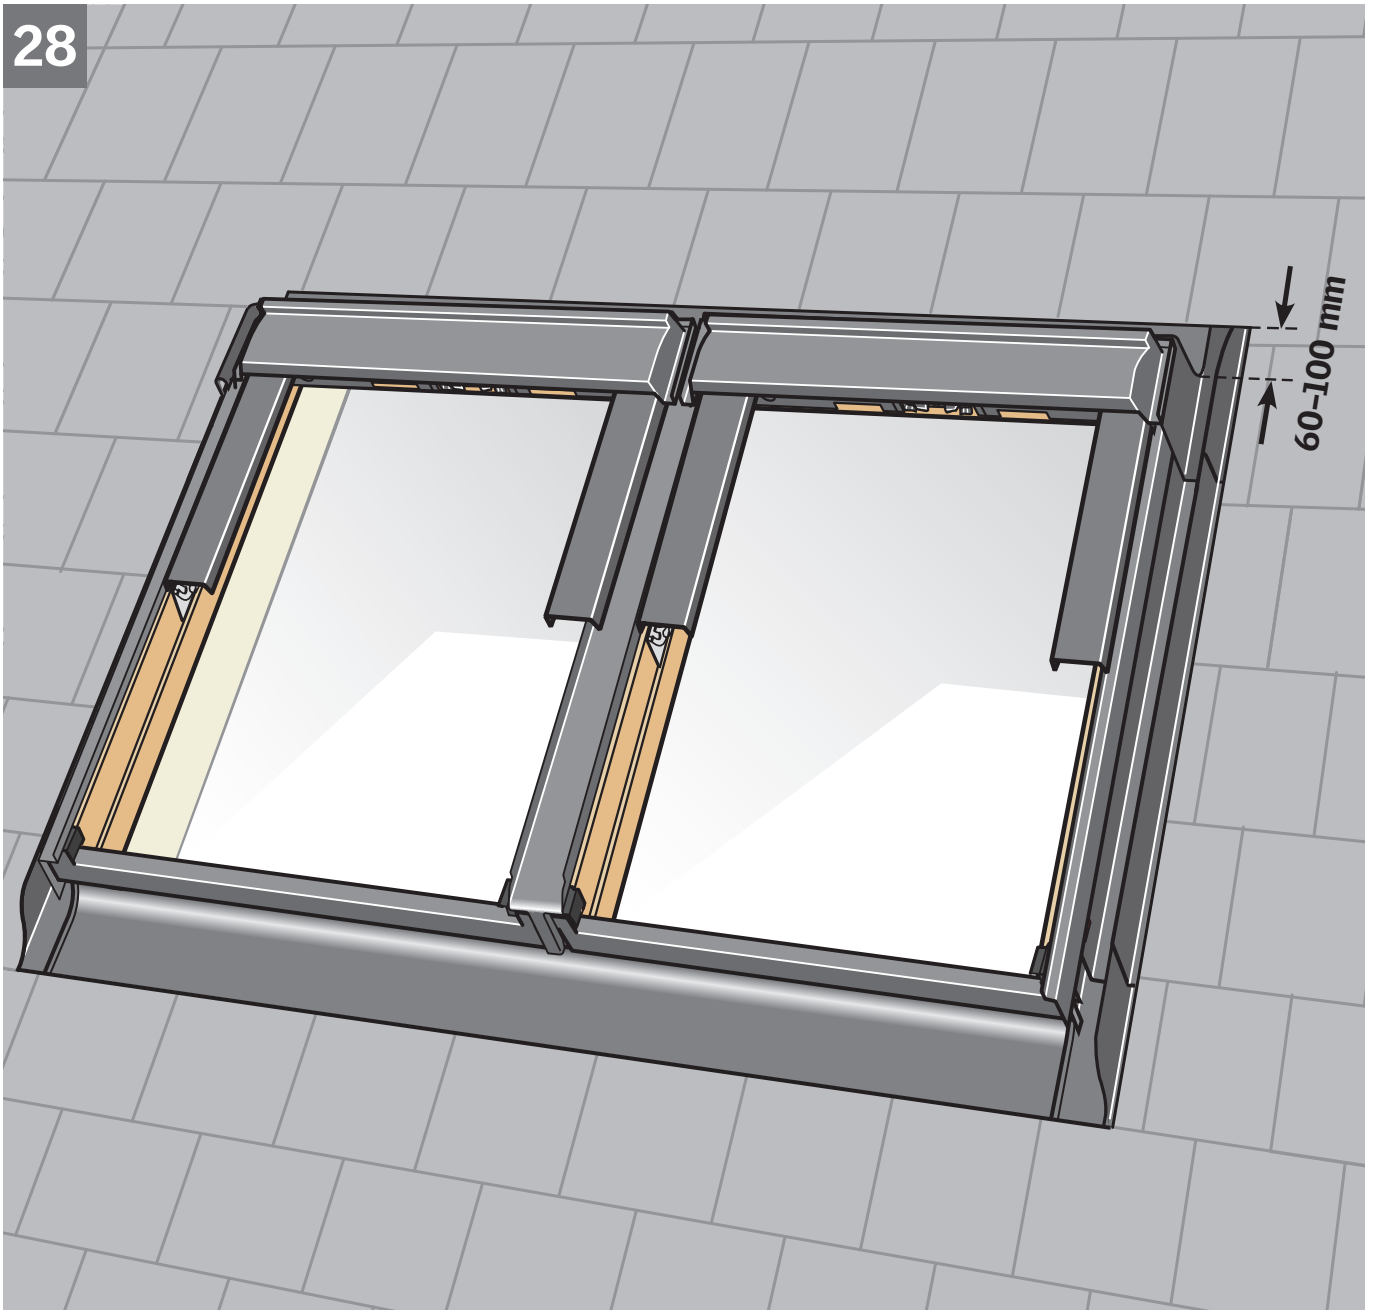

25

a

New

b

26

GPL / GPU  
GTL / GDL

27

**AR:** VELUX Argentina S.A.  
348 4 639944