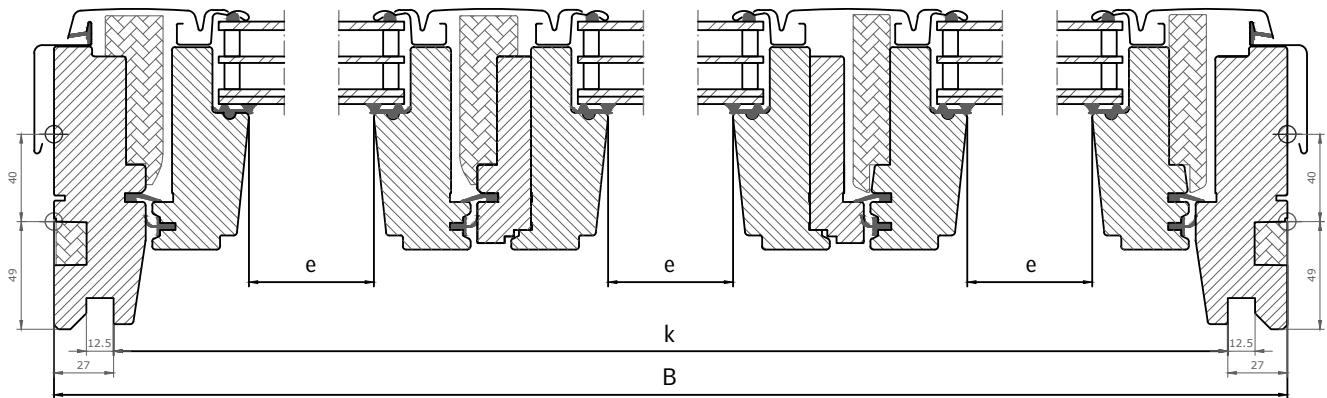

## Tabulka velikostí

mm	vzdálenost B
1180	1880
<b>GGLS FFKF06</b> (3x 0,47)	
1400	
<b>GGLS FFKF08</b> (3x 0,58)	

( ) = efektivní plocha skla, m<sup>2</sup>

NOVINKA

## Šířka