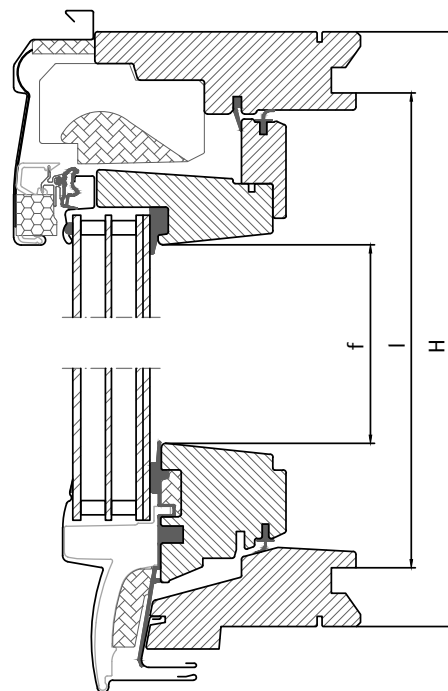

Tabulka velikostí

mm	vzdálenost B
1180	1880
GGLS FFKF06 (3x 0,47)	
1400	
GGLS FFKF08 (3x 0,58)	

( ) = efektivní plocha skla, m²

NOVINKA

Rozměry

Velikost okna	Vnější rám B x H	Prosklená plocha e x f	Drážka ostění k x l
FFKF06	1880 x 1178	(3x) 481 x 984	1826 x 1119
FFKF08	1880 x 1398	(3x) 481 x 1204	1826 x 1339

Šířka

Výška

otvíravé ▶

◀ fixní