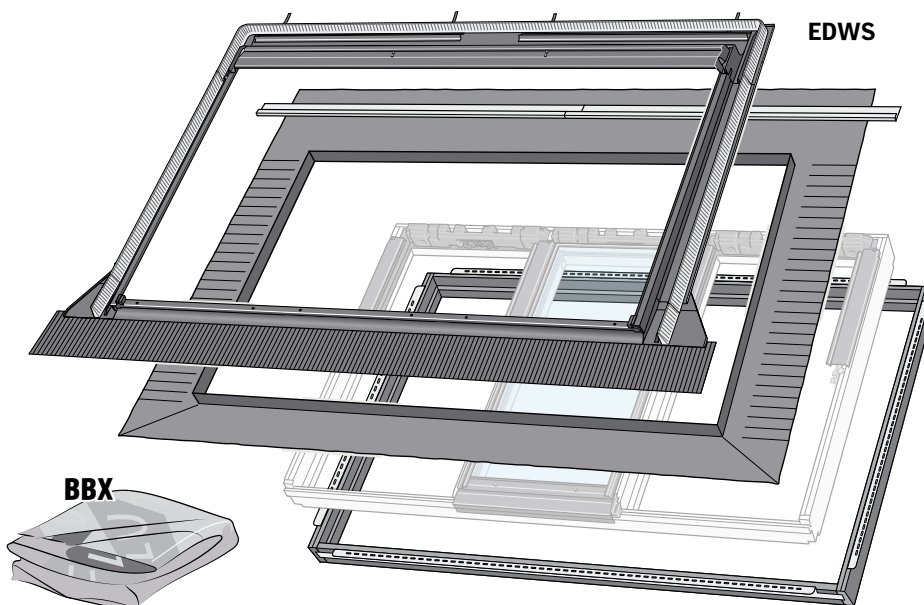

Technické vlastnosti

		-- 66
U_w [W/m²K]	EN ISO 12567-2	FFKF06: 1,1 / FFKF08: 1,0
U_g [W/m²K]	EN 673	0,6
R_w [dB]	EN ISO 717-1	36
g [%]	EN 410	0,44
τ_v [%]	EN 410	0,62
τ_{uv} [%]	EN 410	0,05
Průvzdušnost [třída]	EN 1026	4

Zasklení

		-- 66
Popis		
Vnitřní sklo		2x3 mm vrstvené bezpečnostní sklo se 2 PVB fóliemi a selektivně reflexní vrstvou
Střední sklo		3 mm tepelně zpevněné sklo se selektivně reflexní vrstvou
Venkovní sklo		4 mm tepelně tvrzené sklo se samočistící vrstvou a úpravou proti rosení
Komora		2x13 mm
Typ zasklení		trojsklo
Plnicí plyn		Argon

Lemování a montážní výrobky

Lemování:

- Samostatná instalace EDWS
  - pro montáž do profilované střešní krytiny
  - max. výška profilu 120 mm
- Samostatná instalace EDLS
  - pro montáž do ploché střešní krytiny
  - vhodné pro asfaltové šindele, pásy a lepenky
  - max. výška krytiny 2x8 mm

EDWS/EDLS 2000

- Lemování pro VELUX STUDIO
- Zateplovací rám BDX, plisovaná hydroizolační manžeta BFX a drenážní žlábek

Všechny uvedené montážní doplňky jsou součástí lemování EDWS/EDLS.

- Manžeta z parotěsné fólie BBX

Velikost montážního otvoru

Typ lemování	Montáž ve standardní hloubce (červená linka)	
	EDWS	EDLS
šířka montážního otvoru	šířka okna (B) + 60 mm	šířka okna (B) + 60 mm
výška montážního otvoru	výška okna (H) + 45 mm	výška okna (H) + 45 mm