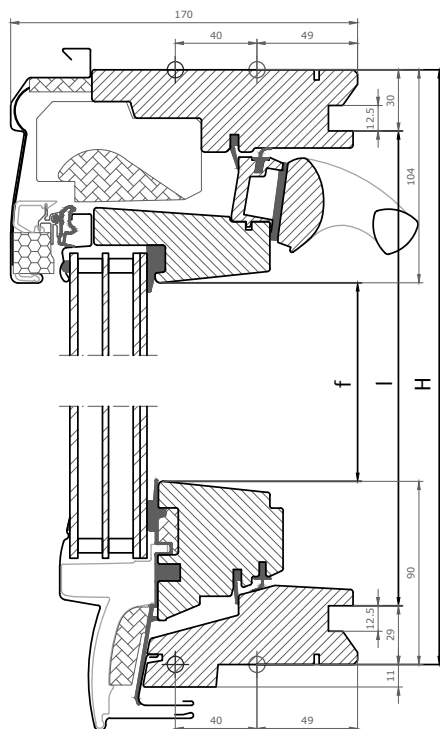

Výška

otvíravé ▶