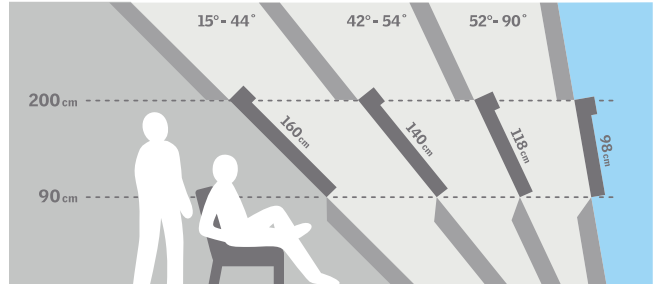

## Tabulka velikostí

mm	vzdálenost B
1180	1880
<b>GGLS FFKF06</b> (3x 0,47)	
1400	
<b>GGLS FFKF08</b> (3x 0,58)	

( ) = efektivní plocha skla, m<sup>2</sup>

NOVINKA

## Šířka